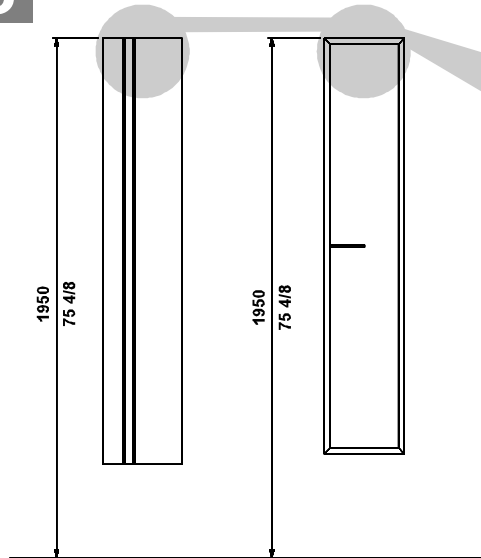

**SX**

**2**

**Hanger disassembly**  
Desmontar el herraje  
Démonter crochet

**Hanger assembly**  
Montar el herraje  
Monter crochet

**3**

**TRAVAT**

**FOLK**

**4**

**1**

**2**

**3**

9mm.

18mm.

2x

FOLK

TRAVAT