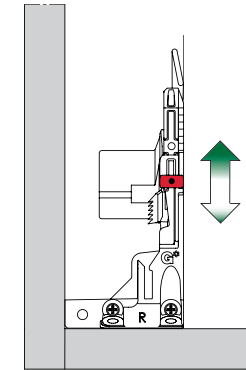

Colocar el cajón sobre las guías extraídas Dynapro y apretar hasta que se escuche el enganche

**Height adjustment (max. ±3.5 mm.)**

Ajuste de altura (max. ± 3.5 mm.)

Dynapro

**Narrow front locking device**

Mecanismo de bloqueo para frentes estrechos

**Disengaging the drawer**

Desenganchar el cajón

**Narrow front locking device**

Mecanismo de bloqueo para frentes estrechos

**Pull the drawer out, squeeze the locking device levers and lift drawer from the slide.**