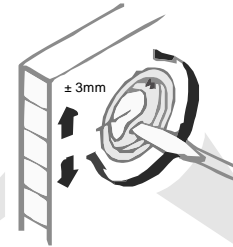

1

Mirror FOLK 60
Espejo
Miroir