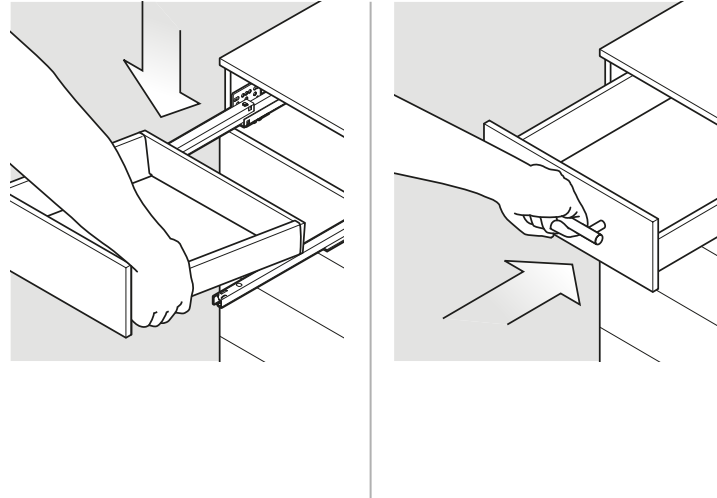

1

**Mirror FOLK 60**  
Espejo  
Miroir

**Mirror FOLK 80**  
Espejo  
Miroir

**Mirror TRAVAT 80**  
Espejo  
Miroir

**Inserting the drawer**

Insertar el cajón

**Place drawer on extended Dynapro slide and push in until engages audibly**

Colocar el cajón sobre las guías extraídas Dynapro y apretar hasta que se escuche el enganche

**Height adjustment (max. ±3.5 mm.)**

Ajuste de altura (max. ± 3.5 mm.)

Dynapro

**Narrow front locking device**