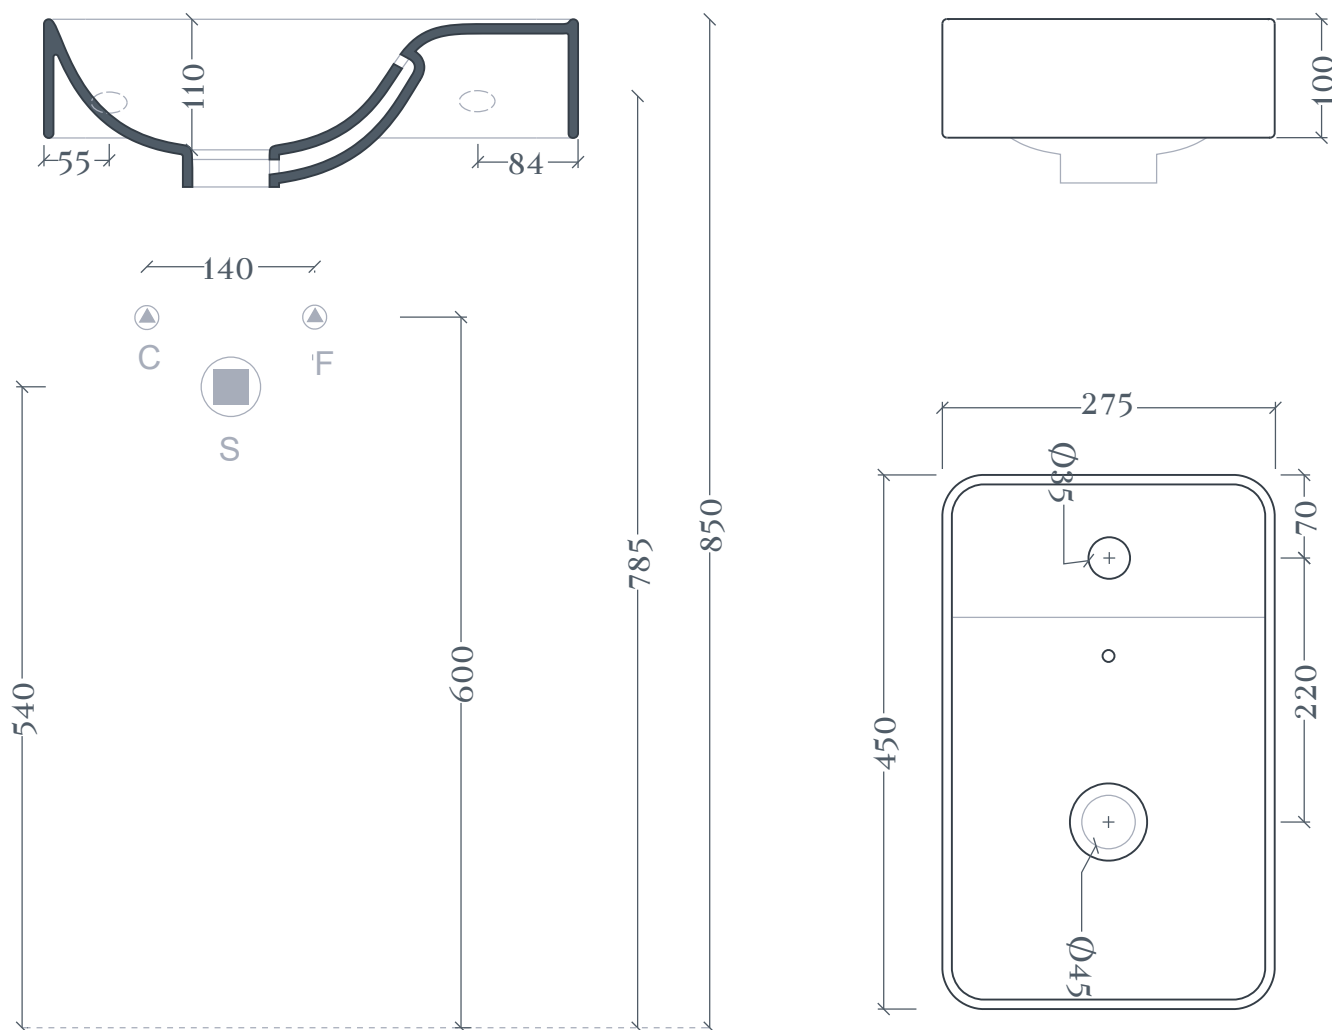

SAVON | LML003

Lavabo sospeso 22,5X47 H10
Wall hung washbasin 22,5X47 H10

Peso: KG 6,5
Weight: KG 6,5

N.B. Le misure indicate possono subire una variazione dell'0,6% circa, dovuta ad usura stampi e a variazioni delle caratteristiche tecniche relative alle materie prime che compongono l'impasto.

N.B. Indicated size could have a variation of about 0,6% due to usure of the moulds or the variations of the materials' technical characteristics used in the mixture.