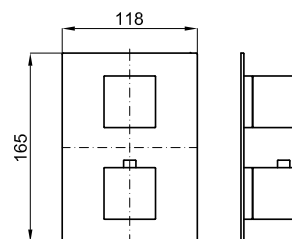

Descripción

Parte externa smartbox termostático

Acabado

negro
100266846

Otros Acabados

cromo
100124172

Esquema Técnico

Dimensiones en mm