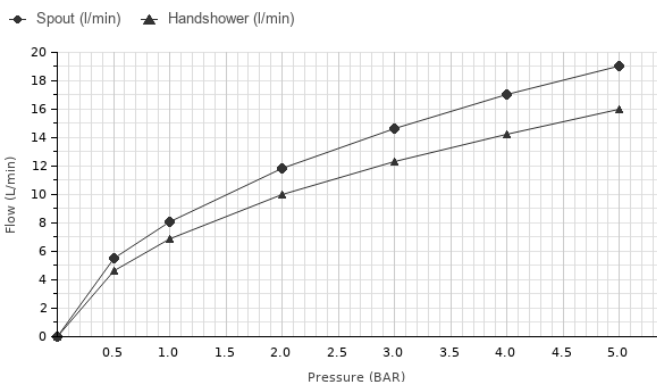

Descripción

Monomando baño/ducha instalación a pavimento con flexible de 150cm y teleducha. Cartucho cerámico de Ø35 mm. Inversor automático y aireador "plus". El caudal a 3 bares para la ducha es de: 12,25 l/min y para el baño de: 14,64 l/min Necesario cuerpo interno Smartbox grifería pavimento 100149141

Acabado

cromo
100209423

Otros Acabados

negro
100209456

Diagrama de Caudales

Pressure (bar)	0	0.5	1	2	3	4	5
Flow - Spout (l/min) (±15%)	0	5.5	8.1	11.8	14.6	17	19
Flow - Handshower (l/min) (±15%)	0	4.6	6.9	10	12.3	14.2	16