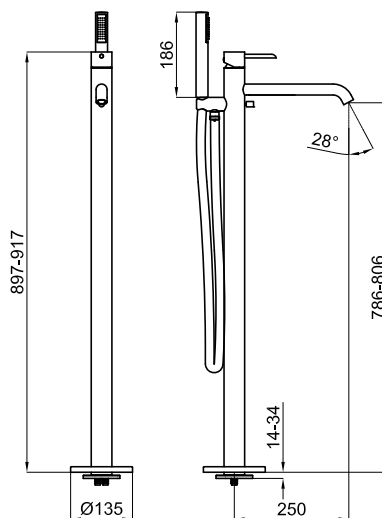

Descripción

Monomando baño/ducha instalación a pavimento con flexible de 150cm y teleducha. Cartucho cerámico de Ø35 mm. Inversor automático y aireador "plus". El caudal a 3 bares para la ducha es de: 12,25 l/min y para el baño de: 14,64 l/min Necesario cuerpo interno Smartbox grifería pavimento 100149141

Acabado

cromo
100209423

Otros Acabados

negro
100209456

Diagrama de Caudales

Pressure (bar)	0	0.5	1	2	3	4	5
Flow - Spout (l/min) (±15%)	0	5.5	8.1	11.8	14.6	17	19
Flow - Handshower (l/min) (±15%)	0	4.6	6.9	10	12.3	14.2	16

Esquema Técnico

Dimensiones en mm

Garantía: Para consultar la garantía u otra información relativa a este producto, visitar nuestra web: www.noken.com

noken
PORCELANOSA BATHROOMS

Aviso legal: Los contenidos incluidos en este catálogo de productos NOKEN tienen únicamente fines informativos y de carácter orientativo careciendo de valor contractual alguno y por tanto no siendo jurídicamente vinculantes. Para la obtención de una correcta elección de material adaptado a las características de cada cliente así como para una óptima colocación y mantenimiento del mismo o para resolver cualquier cuestión que se le pueda suscitar sobre nuestros productos deberá dirigirse a nuestros establecimientos comerciales. NOKEN se reserva el derecho de modificar y/o suprimir ciertos modelos expuestos en este catálogo sin previo aviso. El aspecto y color de las productos puede presentar ligeras diferencias respecto a las originales.