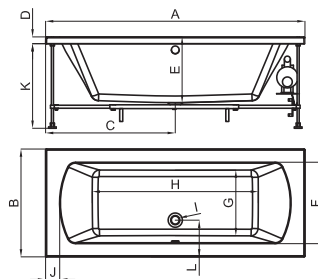

Description

bathtub, built-in, without brassware, rectangular 170x75, built-in version, center bath waste, 3,2mm sanitary acrylic.

Finish

glossy white
100057455

Technical drawing

Dimensions in mm

mm	A	B	C	D	E	F	G	H	I	J	K	L
1700x700	1700	700	850	45	430	540	445	1095	e52	70	565	240
1700x750	1700	750	850	45	430	590	495	1095	e52	70	565	240
1800x800	1800	800	900	45	430	640	545	1195	e52	70	565	240
1800x900	1800	900	900	45	430	740	645	1195	e52	70	565	240