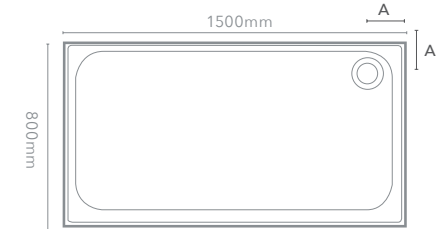

### Rectangular Tray

Size	Code	Tray Panel Kit
800 x 700	S870RTTO	Kit 4
800 x 760	S876RTTO	Kit 4
900 x 700	S970RTTO	Kit 4
900 x 760	S976RTTO	Kit 4
900 x 800	S980RTTO	Kit 4
1000 x 700	S107RTTO	Kit 4
1000 x 760	S1076RTTO	Kit 4
1000 x 800	S108RTTO	Kit 4
1000 x 900	S109RTTO	Kit 4
1100 x 800	S118RTTO	Kit 4
1200 x 700	S127RTTO	Kit 4
1200 x 760	S1276RTTO	Kit 4
1200 x 800	S128RTTO	Kit 4
1200 x 900	S129RTTO	Kit 4
1300 x 800	S138RTTO	Kit 3
1400 x 700	S147RTTO	Kit 3
1400 x 760	S1476RTTO	Kit 3
1400 x 800	S148RTTO	Kit 3
1400 x 900	S149RTTO	Kit 3
1500 x 700	S157RTTO	Kit 3
1500 x 760	S1576RTTO	Kit 3
1500 x 800	S158RTTO	Kit 3
1500 x 900	S159RTTO	Kit 3
1600 x 700	S167RTTO	Kit 3
1600 x 800	S168RTTO	Kit 3
1600 x 900	S169RTTO	Kit 3
1685 x 700	S177RTTO	Kit 3
1680 x 760	S1776RTTO	Kit 3
1700 x 800*	S178RTTO	Kit 3
1700 x 900*	S179RTTO	Kit 3
1800 x 800	S188RTTO	-

\*Waste is centred on long side

#### Rectangular Tray

Size	Waste Position (A)	Waste Position (B)
800 x 700	147	
800 x 760	147	
900 x 700	147	
900 x 760	147	
900 x 800	147	
1000 x 700	147	
1000 x 760	147	
1000 x 800	147	
1000 x 900	147	
1100 x 760	147	
1100 x 800	147	
1200 x 700	147	
1200 x 760	147	
1200 x 800	147	
1200 x 900	147	
1300 x 800	147	
1400 x 700	147	
1400 x 760	147	
1400 x 800	147	
1400 x 900	147	
1500 x 700	147	
1500 x 760	147	
1500 x 800	147	
1500 x 900	147	
1600 x 700	147	
1600 x 800	147	
1600 x 900	147	
1685 x 700	147	
1680 x 760	147	
1700 x 800	130	850
1700 x 900	130	850
1800 x 800	130	900