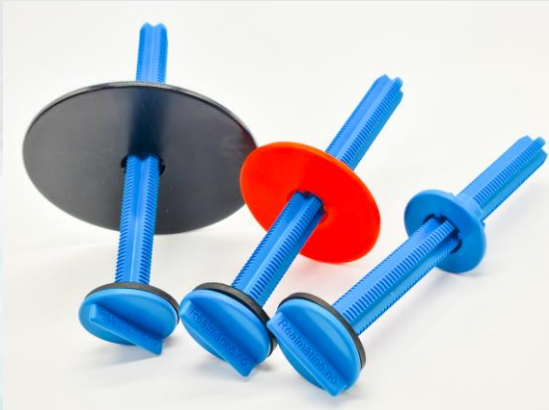

## Reál Rapid Bolt

Reál Rapid Bolt er et unikt, patentert, design som kan best beskrives som en krysning mellom en gjennomgangsbolt og strips. Skivene très på i sporet på bolten og vris en kvart runde for å låses. Vrir man skiven en kvart runde til låses den opp og skiven frigis fra bolten. Dette gjør at man kan feste flensebeskyttere lynraskt og uten verktøy! Reál Rapid Bolt kan naturligvis også brukes til alle applikasjoner der du trenger et solid feste, men der stålbolter blir for mye.

### Fordeler

- Gjenbrukbar
- Festes og løsnes på sekunder, uten verktøy
- Lav vekt minimerer risiko for skader
- Fargekodede låseskiver for enkel logistikk
- Kan enkelt forkortes med avbitertang
- Produsert i Norge

### Fakta

**Bolt:**

Materiale: HDPE  
Lengde på bolt: 125mm  
Diameter på bolt: 12mm  
Diameter på hode: 30mm  
Farge: Blå

**Skive:**

Materiale: HDPE  
Diameter, Blå låseskive: 30mm  
Diameter, Rød låseskive: 50mm  
Diameter, Svart låseskive: 80mm

**Pakning:**

Materiale: Nitrilgummi (NBR/SBR)  
Diameter: 30mm  
Tykkelse: 2mm, 50sh