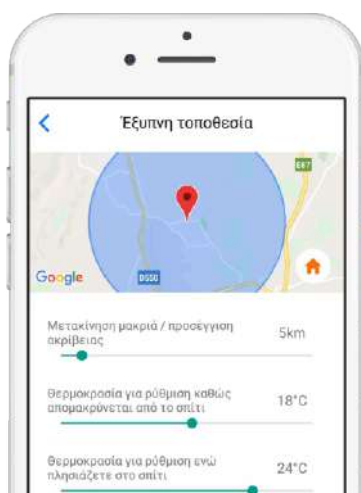

### 6 Διαφορετικές επιλογές λειτουργιών

Χειροκίνητη λειτουργία

Λειτουργία σπίτι

Εξωτερική λειτουργία

Λειτουργία ύπνου

Λειτουργία προγραμματισμού

Λειτουργία τοποθεσίας

#### Έλεγχος με την εφαρμογή κινητού

Ελέγξτε τη θερμοκρασία του σπιτιού σας με τον έξυπνο θερμοστάτη σας όπου κι αν είστε στον κόσμο.