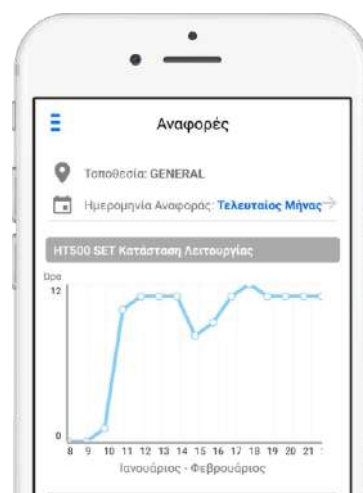

Αναφορές δεδομένων του παρελθόντος

Ο έξυπνος θερμοστάτης δωματίου σας επιτρέπει να βλέπετε γραφικά τις ώρες λειτουργίας της μονάδας θέρμανσης σας, τη θερμοκρασία του σπιτιού σας και την εξωτερική θερμοκρασία σύμφωνα με το εύρος ημερομηνιών που επιλέγετε από την εφαρμογή για κινητά.