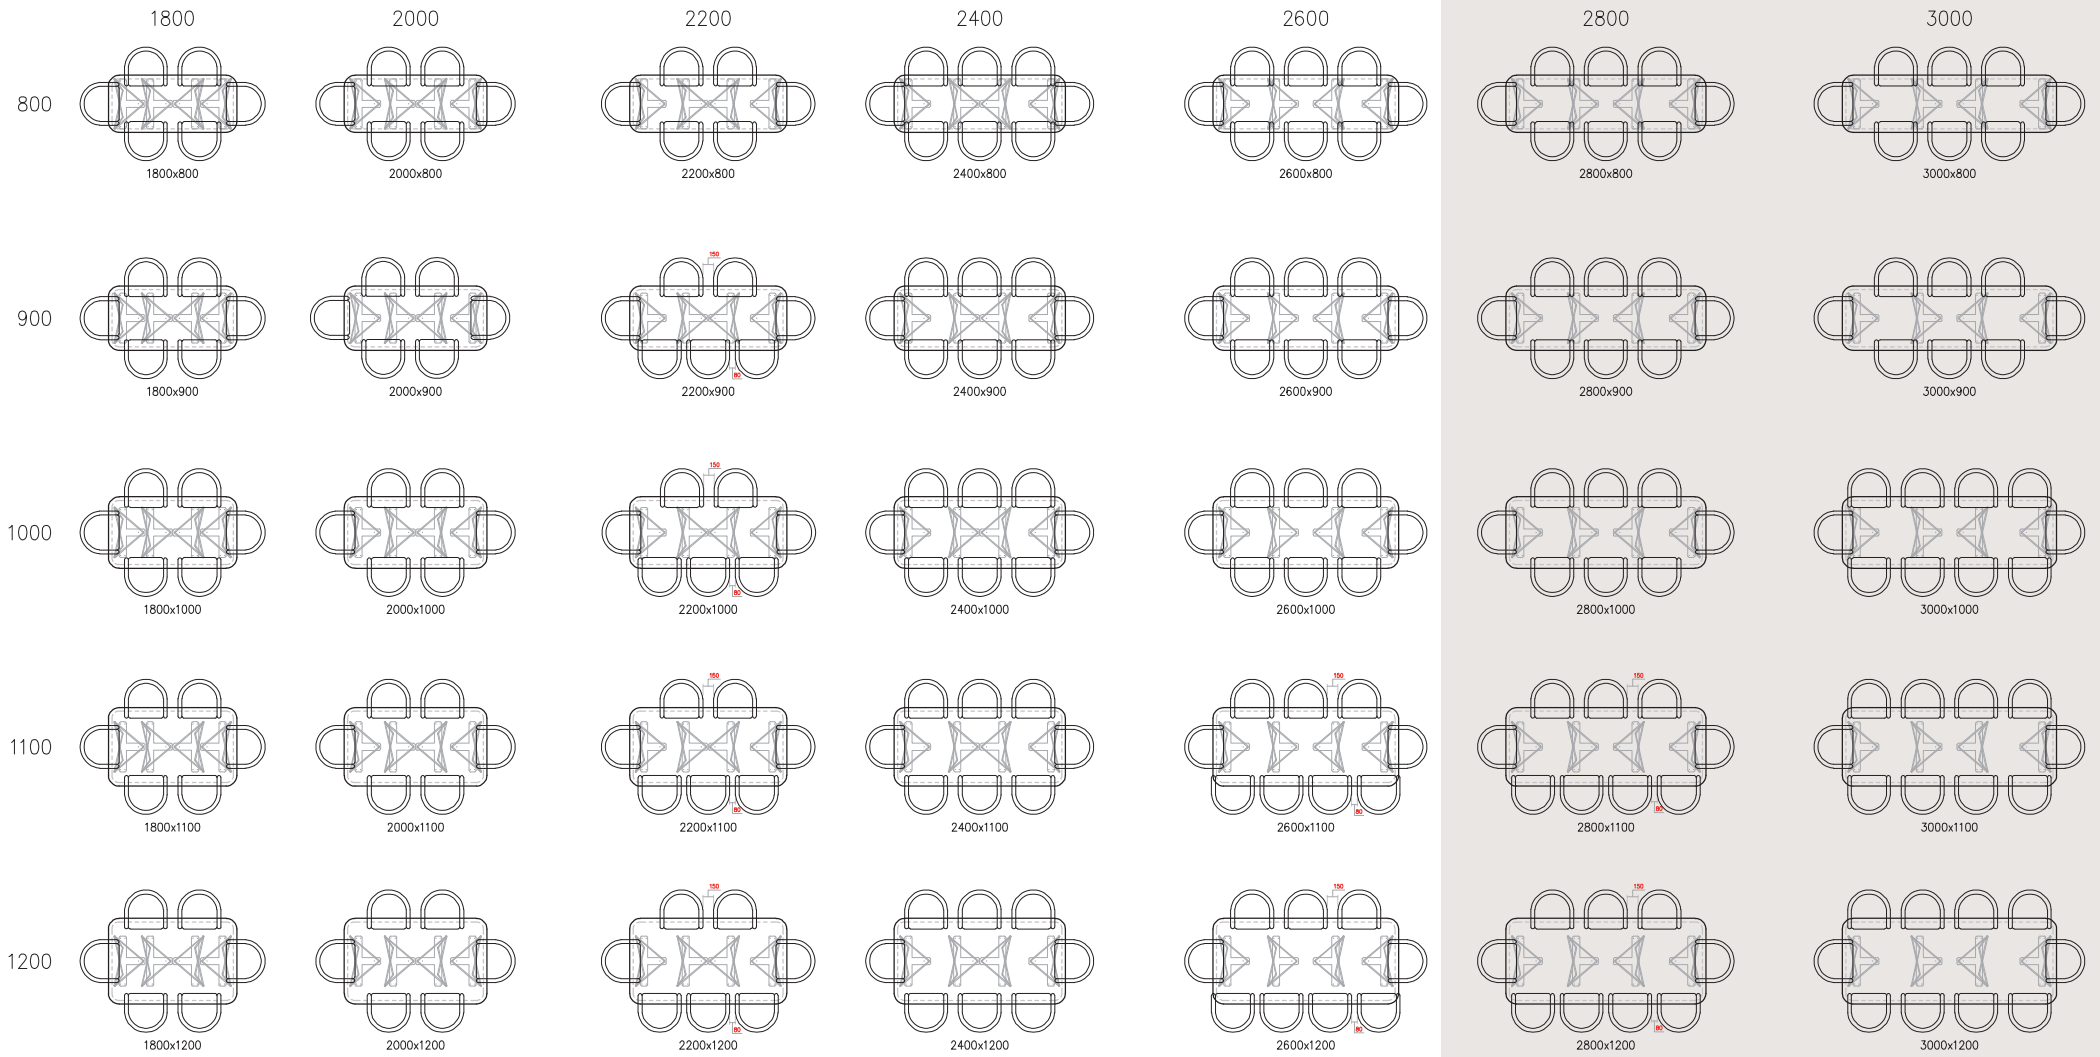

OLAF \ Rechthoekig

B600mm

(ruimte tussen stoelen 80-150mm)