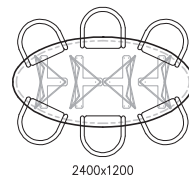

NORA \ Ovaal

B600mm

(ruimte tussen stoelen 80-150mm)