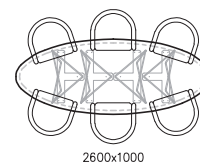

NORA \ Ovaal

B600mm

(ruimte tussen stoelen 80-150mm)