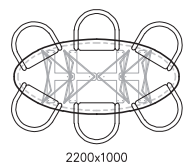

NORA \ Ovaal

B600mm

(ruimte tussen stoelen 80-150mm)