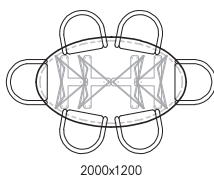

NORA \ Ovaal

B600mm

(ruimte tussen stoelen 80-150mm)