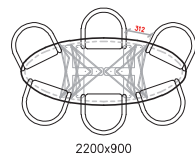

NORA \ Ovaal

B600mm

(ruimte tussen stoelen 80-150mm)