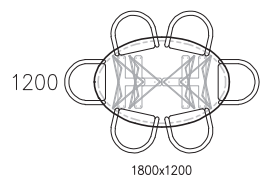

NORA \ Ovaal

B600mm

(ruimte tussen stoelen 80-150mm)