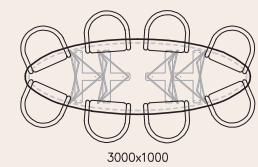

NORA \ Ovaal

B600mm

(ruimte tussen stoelen 80-150mm)