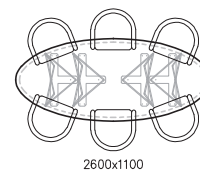

NORA \ Ovaal

B600mm

(ruimte tussen stoelen 80-150mm)