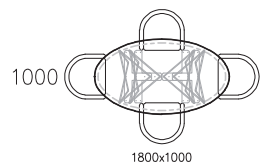

NORA \ Ovaal

B600mm

(ruimte tussen stoelen 80-150mm)