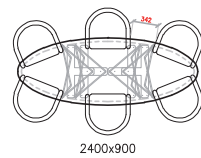

NORA \ Ovaal

B600mm

(ruimte tussen stoelen 80-150mm)