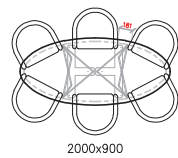

NORA \ Ovaal

B600mm

(ruimte tussen stoelen 80-150mm)