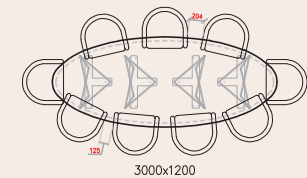

NORA \ Ovaal

B600mm

(ruimte tussen stoelen 80-150mm)