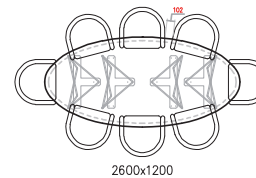

NORA \ Ovaal

B600mm

(ruimte tussen stoelen 80-150mm)