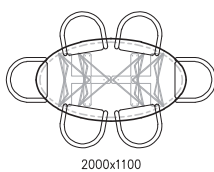

NORA \ Ovaal

B600mm

(ruimte tussen stoelen 80-150mm)