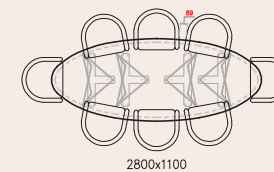

NORA \ Ovaal

B600mm

(ruimte tussen stoelen 80-150mm)