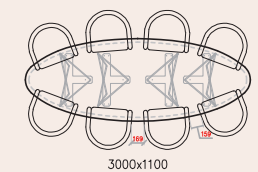

NORA \ Ovaal

B600mm

(ruimte tussen stoelen 80-150mm)