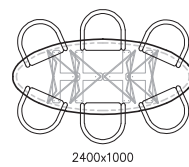

NORA \ Ovaal

B600mm

(ruimte tussen stoelen 80-150mm)