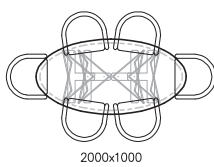

NORA \ Ovaal

B600mm

(ruimte tussen stoelen 80-150mm)