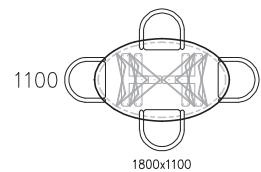

NORA \ Ovaal

B600mm

(ruimte tussen stoelen 80-150mm)