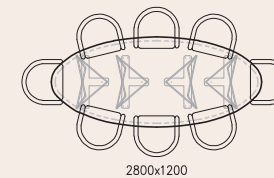

NORA \ Ovaal

B600mm

(ruimte tussen stoelen 80-150mm)