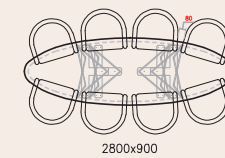

NORA \ Ovaal

B600mm

(ruimte tussen stoelen 80-150mm)