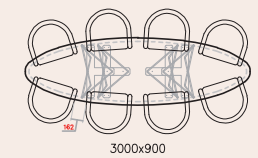

NORA \ Ovaal

B600mm

(ruimte tussen stoelen 80-150mm)