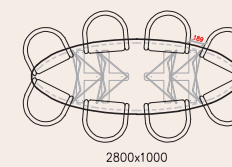

NORA \ Ovaal

B600mm

(ruimte tussen stoelen 80-150mm)