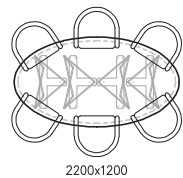

NORA \ Ovaal

B600mm

(ruimte tussen stoelen 80-150mm)