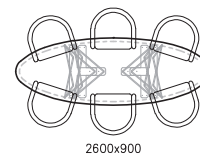

NORA \ Ovaal

B600mm

(ruimte tussen stoelen 80-150mm)