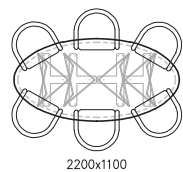

NORA \ Ovaal

B600mm

(ruimte tussen stoelen 80-150mm)