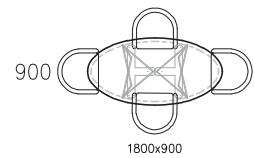

NORA \ Ovaal

B600mm

(ruimte tussen stoelen 80-150mm)