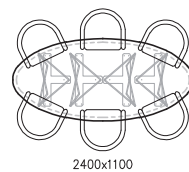

NORA \ Ovaal

B600mm

(ruimte tussen stoelen 80-150mm)