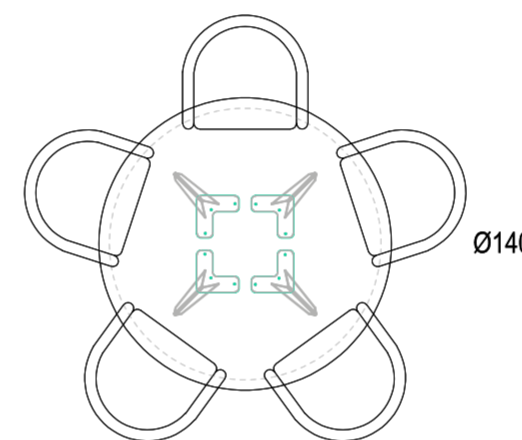

VORM  
MILAN  
Rond

DUTCH DESIGN,  
HOOGWAARDIG EN  
VOLLEDIG OP MAAT

Ø1000

Ø1100

Ø1200

Ø1300

Ø1400

Ø1500

  
B600mm  
(ruimte tussen stoelen 80-150mm)

TABLES  
Nobelweg 1  
5482 NN Schijndel  
T: + 31 (0) 73 220 22 98  
info@tablesbytim.nl  
www.tablesbytim.nl