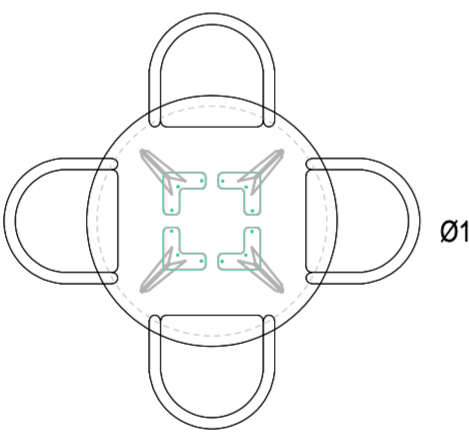

VORM  
MILAN  
Rond

DUTCH DESIGN,  
HOOGWAARDIG EN  
VOLLEDIG OP MAAT

Ø1000

Ø1100

Ø1200

Ø1300

Ø1400

Ø1500

  
B600mm  
(ruimte tussen stoelen 80-150mm)

TABLES  
Nobelweg 1  
5482 NN Schijndel  
T: + 31 (0) 73 220 22 98  
info@tablesbytim.nl  
www.tablesbytim.nl