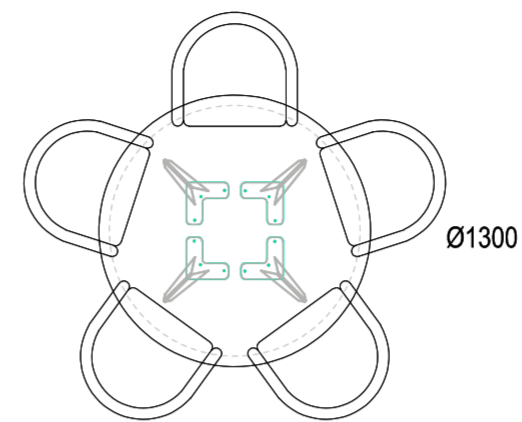

VORM  
MILAN  
Rond

DUTCH DESIGN,  
HOOGWAARDIG EN  
VOLLEDIG OP MAAT

Ø1000

Ø1100

Ø1200

Ø1300

Ø1400

Ø1500

  
B600mm  
(ruimte tussen stoelen 80-150mm)

TABLES  
Nobelweg 1  
5482 NN Schijndel  
T: + 31 (0) 73 220 22 98  
info@tablesbytim.nl  
www.tablesbytim.nl