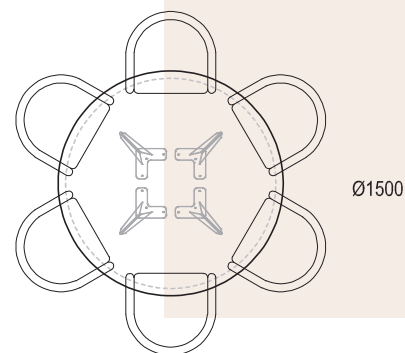

# MILAN Rond

Ø1000

Ø1300

*Dit formaat niet verkrijgbaar in eiken*

Ø1100

Ø1400

*Dit formaat niet verkrijgbaar in eiken*

Ø1200

Ø1500

*Dit formaat niet verkrijgbaar in eiken*

**B600mm**

(ruimte tussen stoelen 80-150mm)