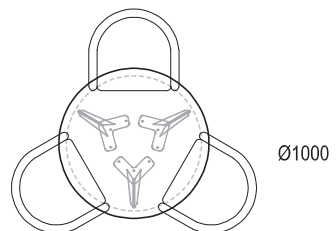

# MILAN Rond

Ø1000

Ø1300

*Dit formaat niet verkrijgbaar in eiken*

Ø1100

Ø1400

*Dit formaat niet verkrijgbaar in eiken*

Ø1200

Ø1500

*Dit formaat niet verkrijgbaar in eiken*

**B600mm**

(ruimte tussen stoelen 80-150mm)