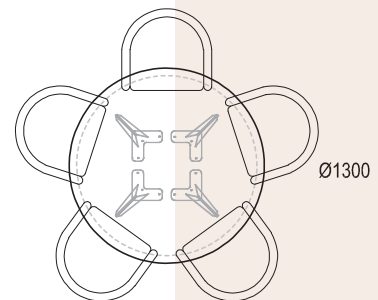

# MILAN Rond

Ø1000

Ø1300

*Dit formaat niet verkrijgbaar in eiken*

Ø1100

Ø1400

*Dit formaat niet verkrijgbaar in eiken*

Ø1200

Ø1500

*Dit formaat niet verkrijgbaar in eiken*

**B600mm**

(ruimte tussen stoelen 80-150mm)