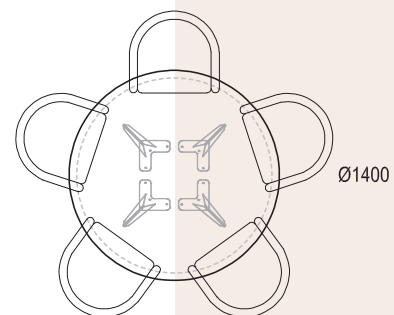

# MILAN Rond

Ø1000

Ø1300

*Dit formaat niet verkrijgbaar in eiken*

Ø1100

Ø1400

*Dit formaat niet verkrijgbaar in eiken*

Ø1200

Ø1500

*Dit formaat niet verkrijgbaar in eiken*

**B600mm**

(ruimte tussen stoelen 80-150mm)