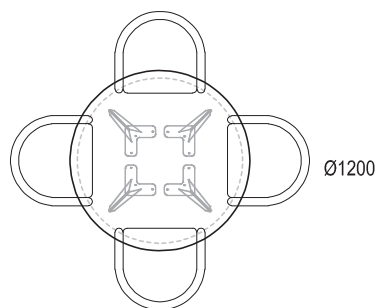

# MILAN Rond

Ø1000

Ø1300

*Dit formaat niet verkrijgbaar in eiken*

Ø1100

Ø1400

*Dit formaat niet verkrijgbaar in eiken*

Ø1200

Ø1500

*Dit formaat niet verkrijgbaar in eiken*

**B600mm**

(ruimte tussen stoelen 80-150mm)