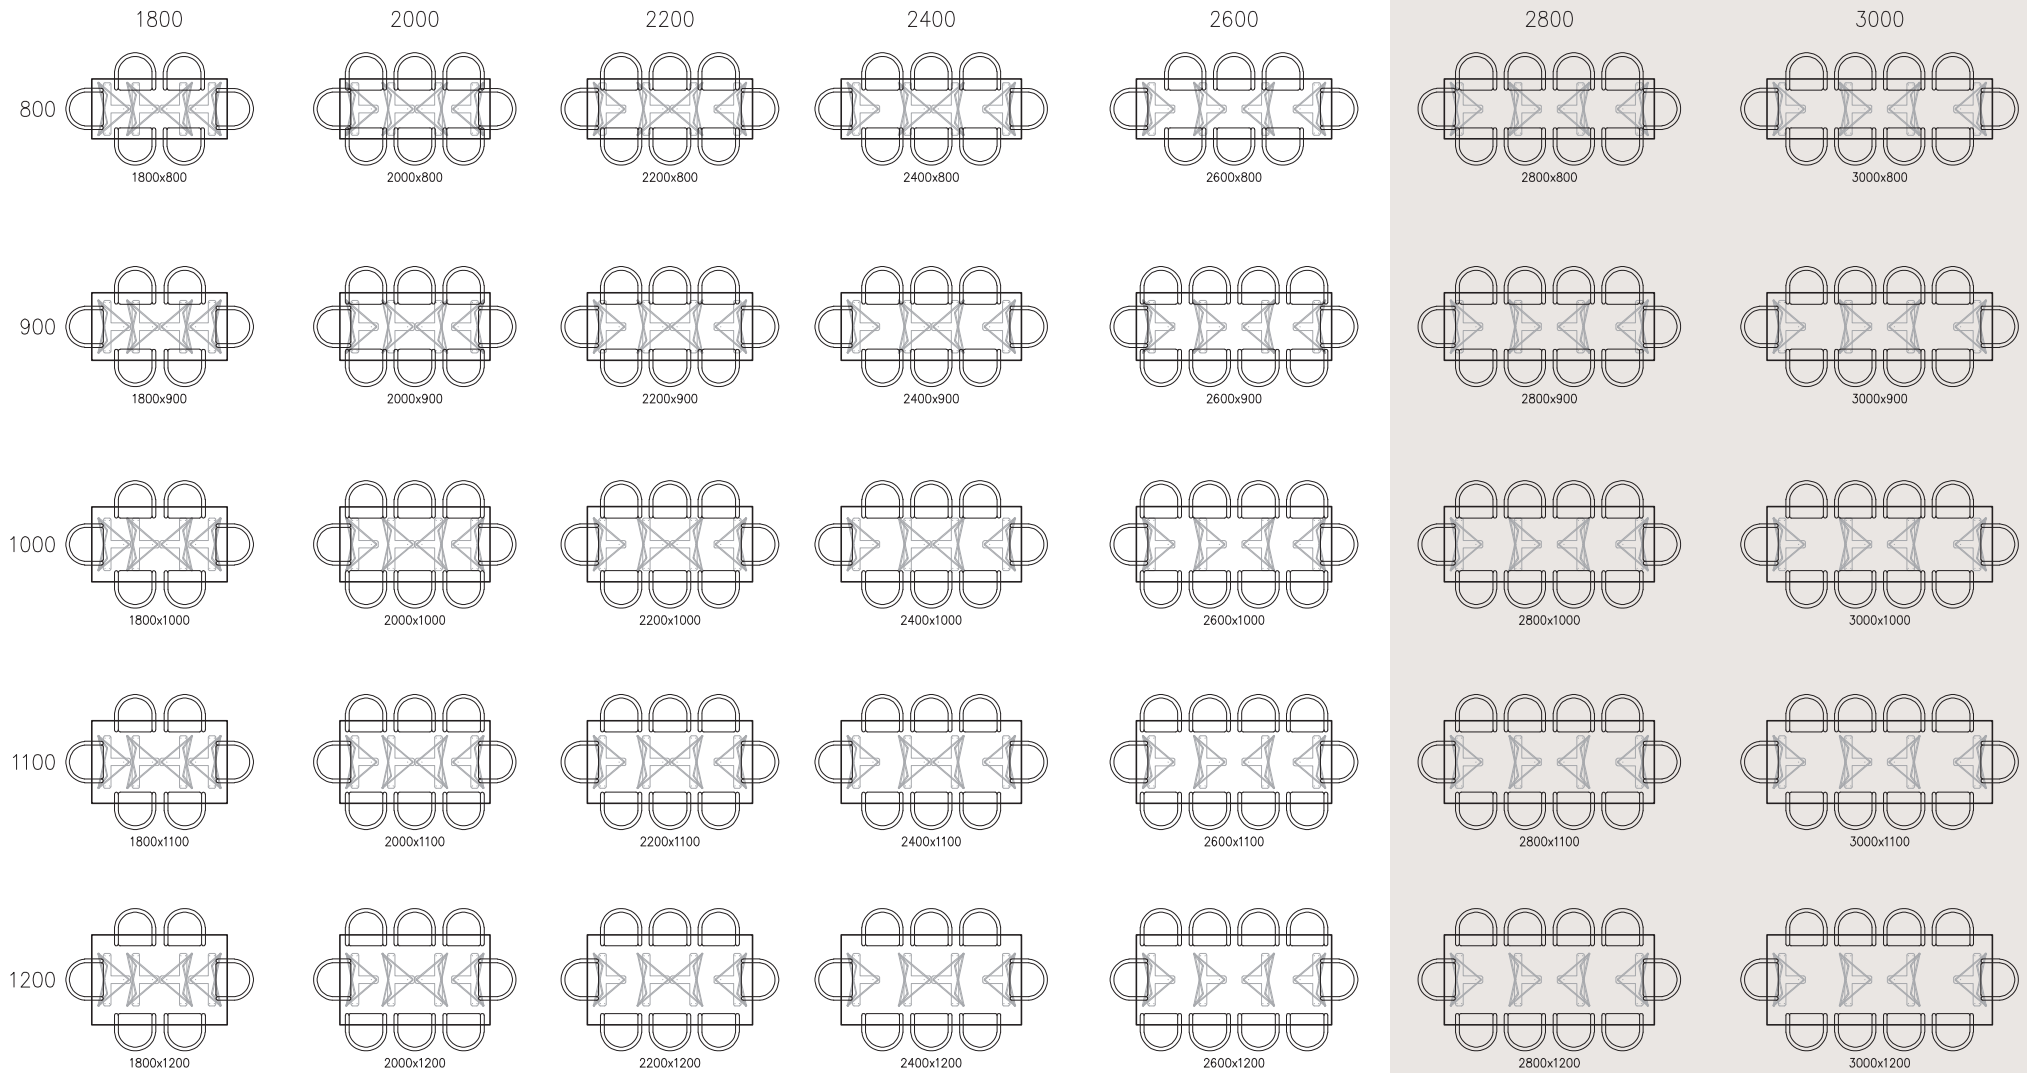

LEVI \ Rechthoekig

B600mm

(ruimte tussen stoelen 80-150mm)