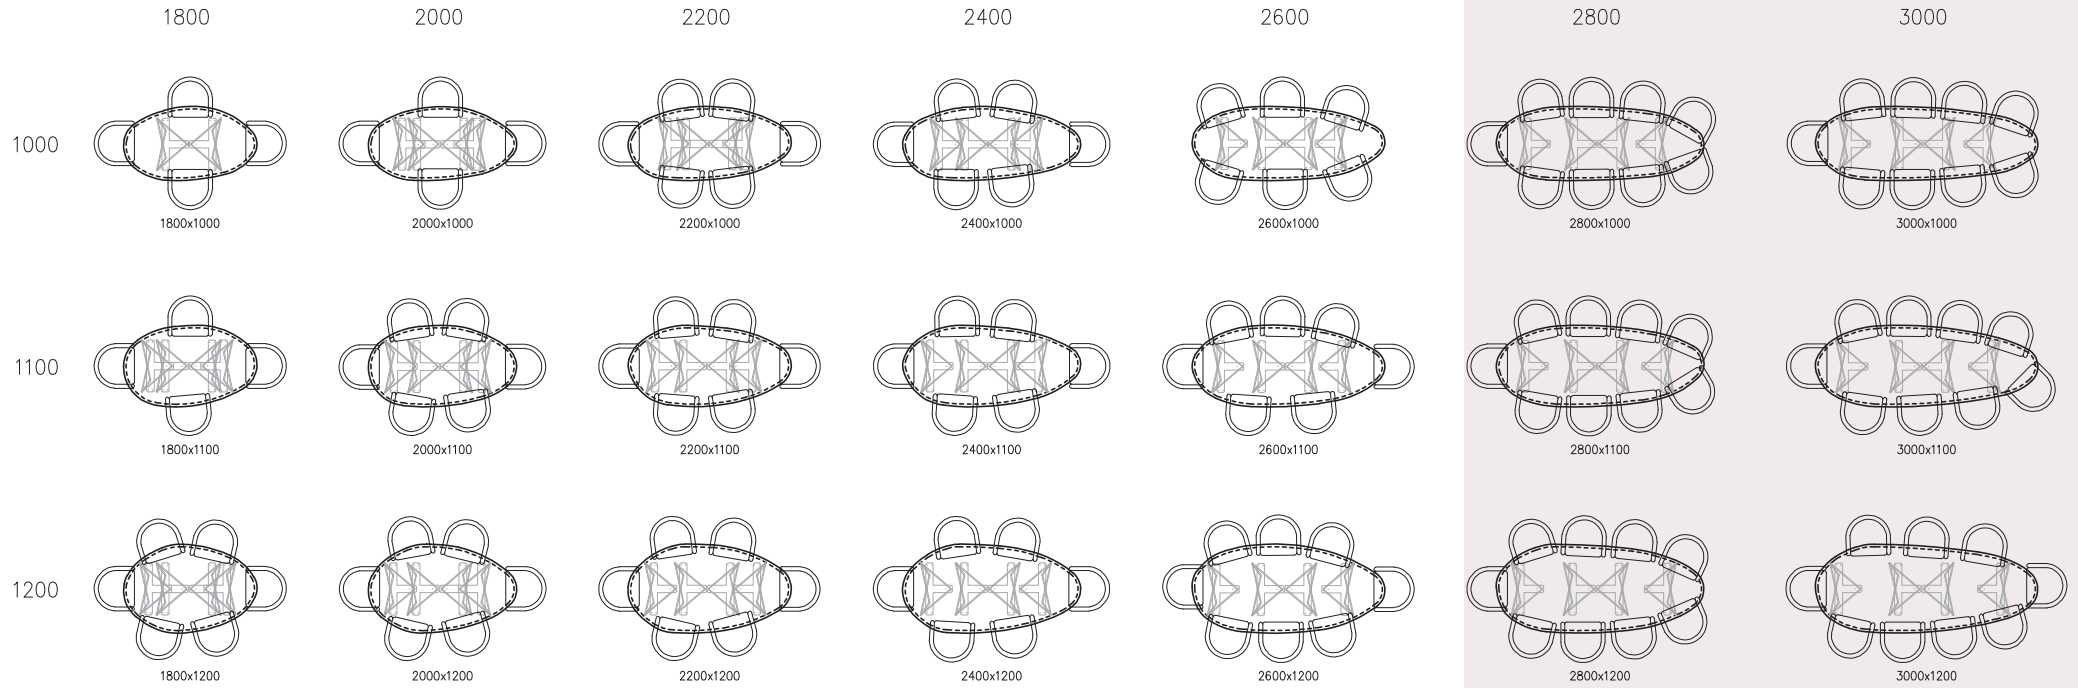

JIMMY \ Organisch

B600mm

(ruimte tussen stoelen 80-150mm)