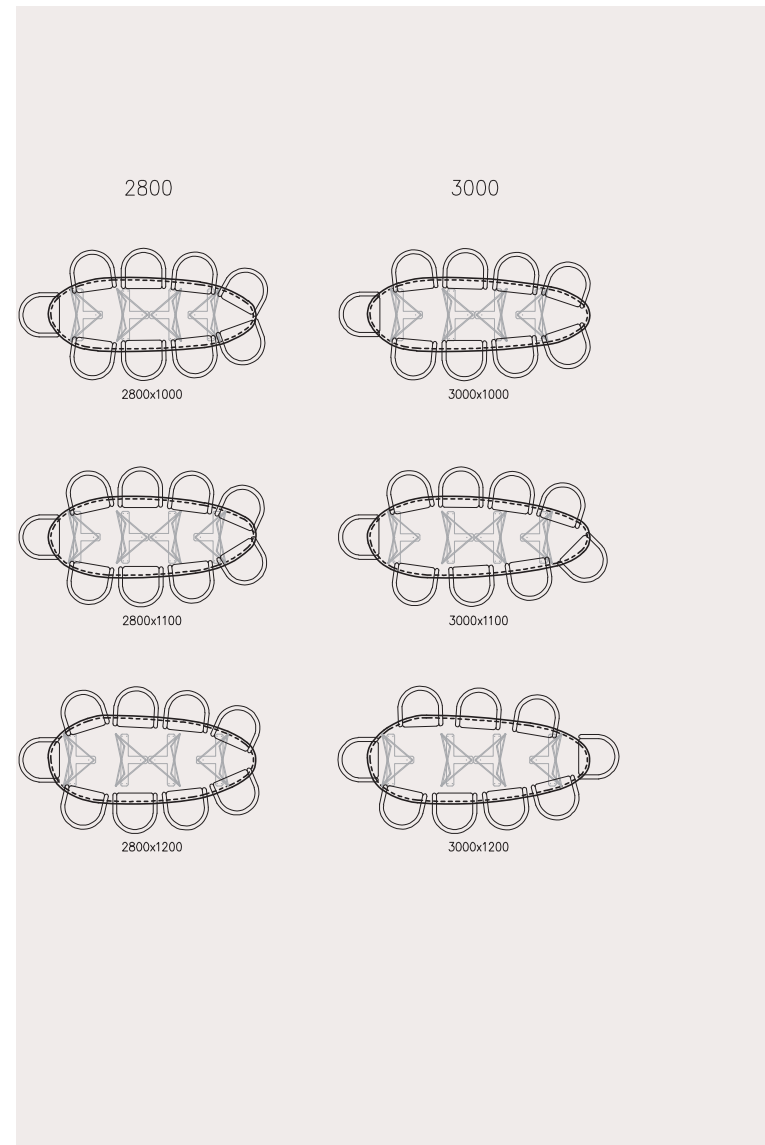

JIMMY \ Organisch

B600mm

(ruimte tussen stoelen 80-150mm)