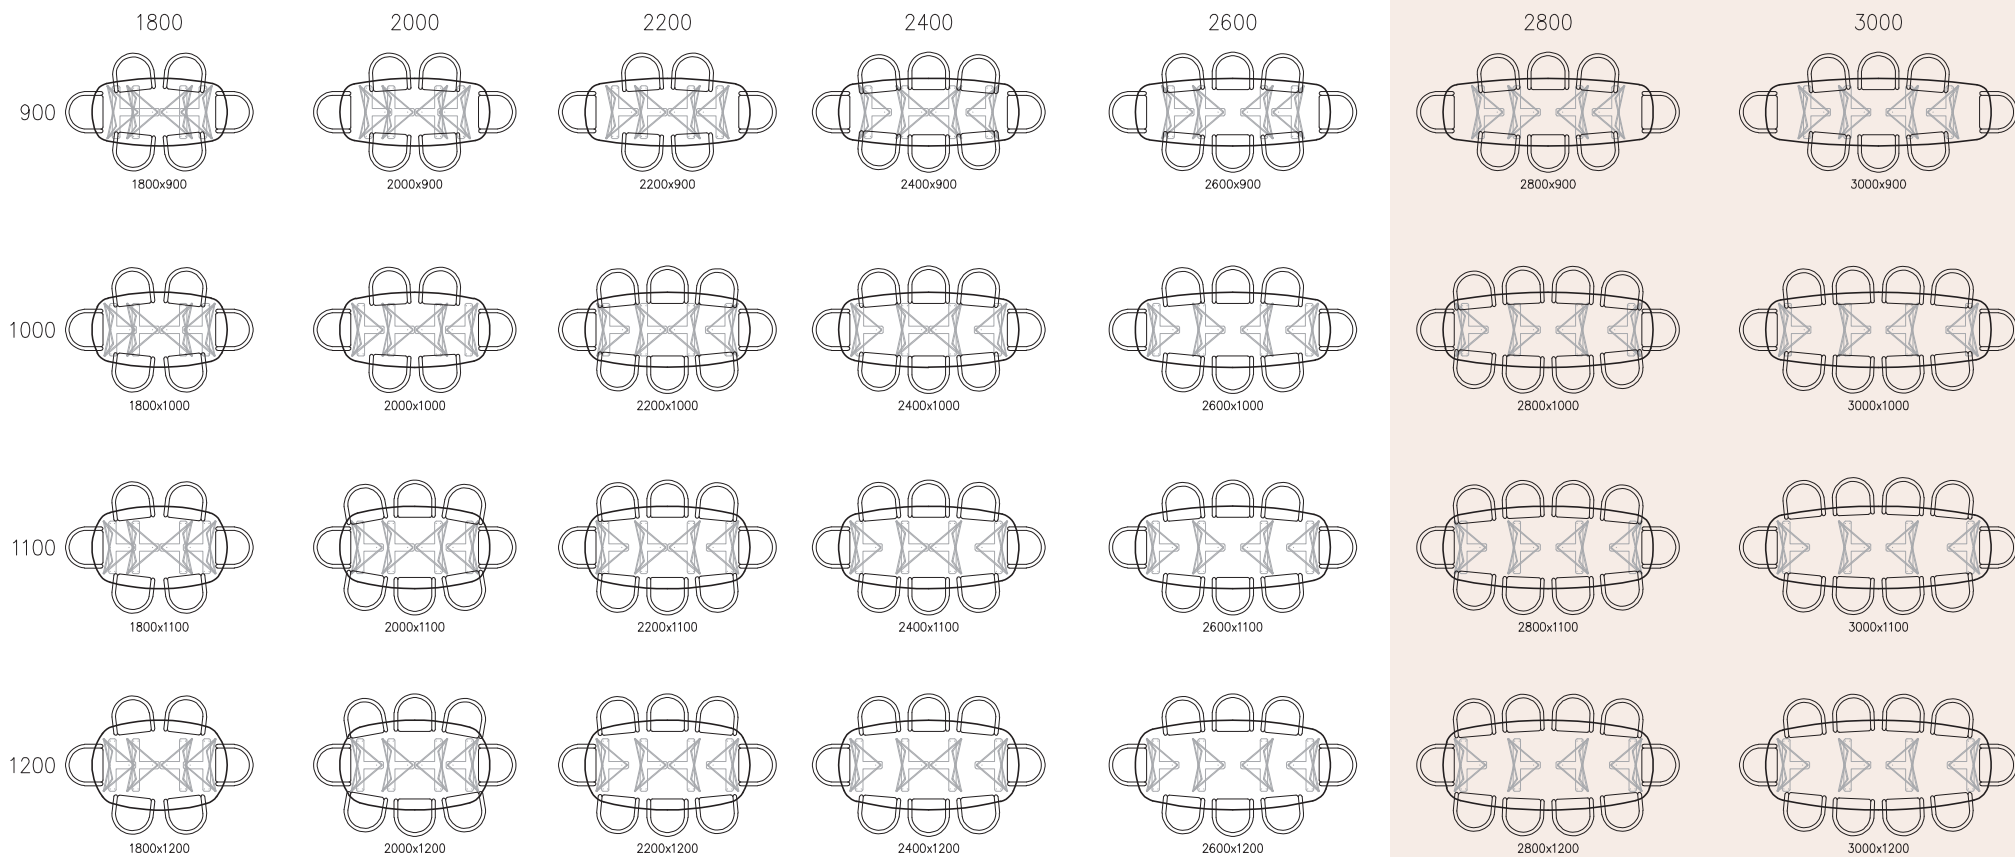

JASPER \ Deens ovaal

B600mm

(ruimte tussen stoelen 80-150mm)