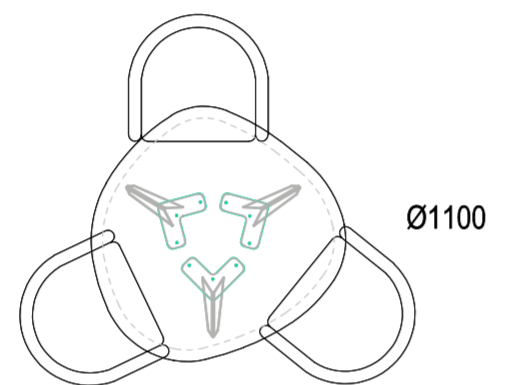

TABLES BY TIM.

VORM

BOBBI

Organisch

Ø1000

Ø1100

Ø1200

Ø1300

Ø1400

Ø1500

Bovenzijde tafelblad

B600mm

(ruimte tussen stoelen 80-150mm)

DUTCH DESIGN,
HOOGWAARDIG EN
VOLLEDIG OP MAAT

TABLES BY TIM

Nobelweg 1
5482 NN Schijndel