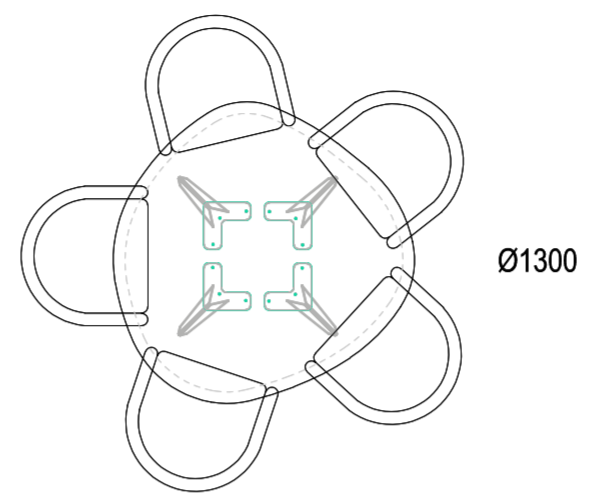

TABLES BY TIM.

VORM

BOBBI

Organisch

Ø1000

Ø1100

Ø1200

Ø1300

Ø1400

Ø1500

Bovenzijde tafelblad

B600mm

(ruimte tussen stoelen 80-150mm)

DUTCH DESIGN,
HOOGWAARDIG EN
VOLLEDIG OP MAAT

TABLES BY TIM

Nobelweg 1
5482 NN Schijndel