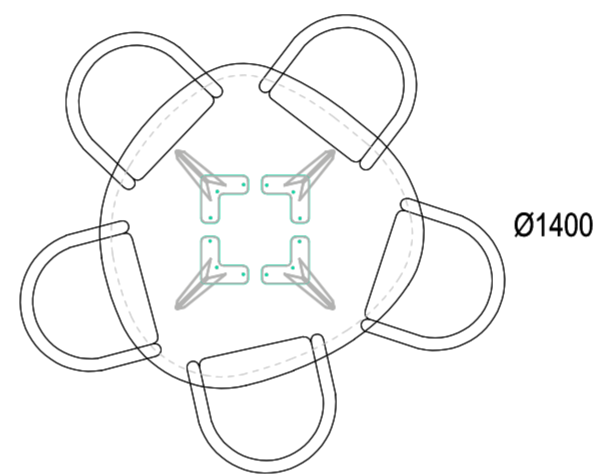

TABLES BY TIM.

VORM

BOBBI

Organisch

Ø1000

Ø1100

Ø1200

Ø1300

Ø1400

Ø1500

Bovenzijde tafelblad

B600mm

(ruimte tussen stoelen 80-150mm)

DUTCH DESIGN,
HOOGWAARDIG EN
VOLLEDIG OP MAAT

TABLES BY TIM

Nobelweg 1
5482 NN Schijndel