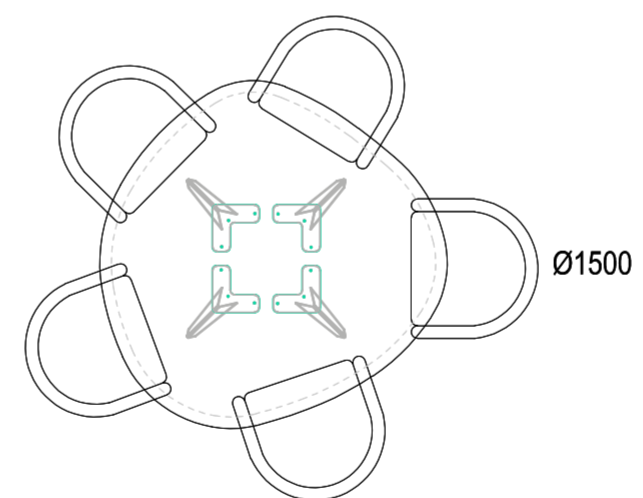

TABLES BY TIM.

VORM

BOBBI

Organisch

Ø1000

Ø1100

Ø1200

Ø1300

Ø1400

Ø1500

Bovenzijde tafelblad

B600mm

(ruimte tussen stoelen 80-150mm)

DUTCH DESIGN,
HOOGWAARDIG EN
VOLLEDIG OP MAAT

TABLES BY TIM

Nobelweg 1
5482 NN Schijndel