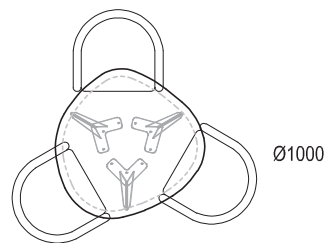

BOBBI \ Organisch

Ø1000

Ø1100

Ø1200

Ø1300

Dit formaat niet verkrijgbaar in eiken

Ø1400

Dit formaat niet verkrijgbaar in eiken

Ø1500

Dit formaat niet verkrijgbaar in eiken

B600mm

(ruimte tussen stoelen 80-150mm)