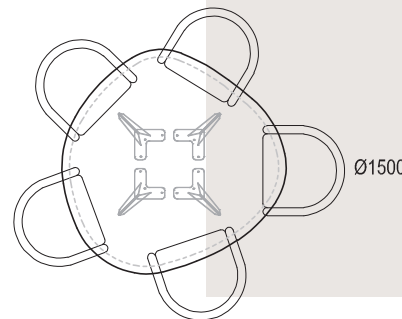

BOBBI \ Organisch

Ø1000

Ø1100

Ø1200

Ø1300

Dit formaat niet verkrijgbaar in eiken

Ø1400

Dit formaat niet verkrijgbaar in eiken

Ø1500

Dit formaat niet verkrijgbaar in eiken

B600mm

(ruimte tussen stoelen 80-150mm)