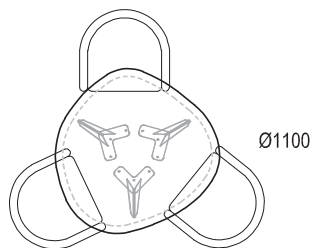

BOBBI \ Organisch

Ø1000

Ø1100

Ø1200

Ø1300

Dit formaat niet verkrijgbaar in eiken

Ø1400

Dit formaat niet verkrijgbaar in eiken

Ø1500

Dit formaat niet verkrijgbaar in eiken

B600mm

(ruimte tussen stoelen 80-150mm)