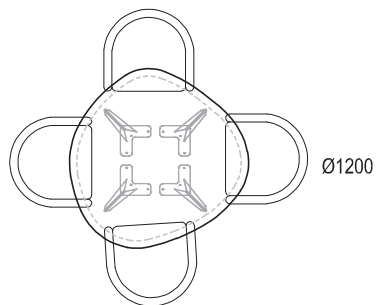

BOBBI \ Organisch

Ø1000

Ø1100

Ø1200

Ø1300

Dit formaat niet verkrijgbaar in eiken

Ø1400

Dit formaat niet verkrijgbaar in eiken

Ø1500

Dit formaat niet verkrijgbaar in eiken

B600mm

(ruimte tussen stoelen 80-150mm)