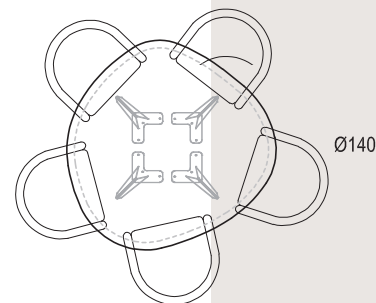

BOBBI \ Organisch

Ø1000

Ø1100

Ø1200

Ø1300

Dit formaat niet verkrijgbaar in eiken

Ø1400

Dit formaat niet verkrijgbaar in eiken

Ø1500

Dit formaat niet verkrijgbaar in eiken

B600mm

(ruimte tussen stoelen 80-150mm)