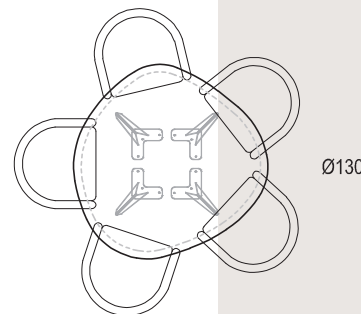

BOBBI \ Organisch

Ø1000

Ø1100

Ø1200

Ø1300

Dit formaat niet verkrijgbaar in eiken

Ø1400

Dit formaat niet verkrijgbaar in eiken

Ø1500

Dit formaat niet verkrijgbaar in eiken

B600mm

(ruimte tussen stoelen 80-150mm)