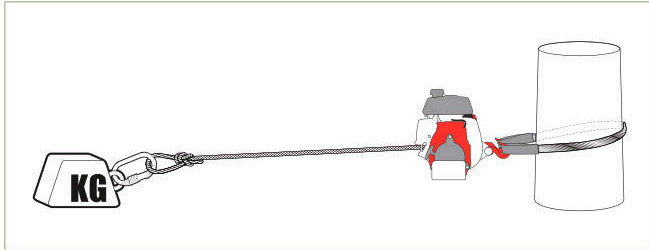

Cree un aparejo de poleas

Mejore exponencialmente su potencia de tracción con una ventaja mecánica. El uso de un sistema de poleas permite dividir la fuerza requerida para mover una carga. En efecto, siempre que la cuerda avance y retroceda en

paralelo y que se acople una polea a la carga, puede multiplicar la capacidad de su sistema por dos, tres, cuatro o incluso cinco veces. Explore los escenarios siguientes.

SIN VENTAJA MECÁNICA - CABLE DIRECTO