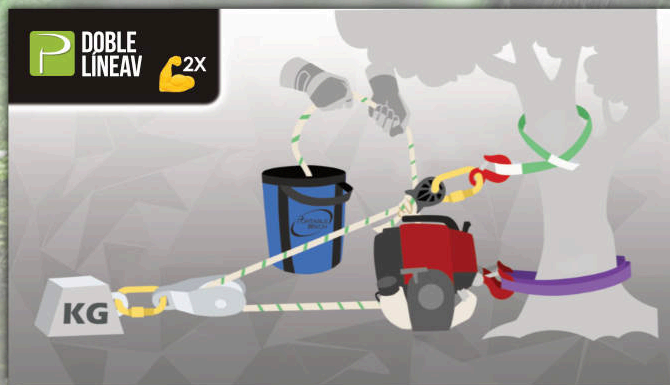

## ¡ES DIVERTIDO CONOCERLO!

Los cabrestantes, en origen una herramienta mecánica, se usaban para mover pesos más pesados principalmente en barcos y centros de clasificación para poner vehículos de carga utilizando cuerdas, cables o cadenas. La adhesión entre la cuerda y el tambor depende de la superficie de fricción, que corresponde al número de veces que la cuerda se enrolla alrededor del tambor.