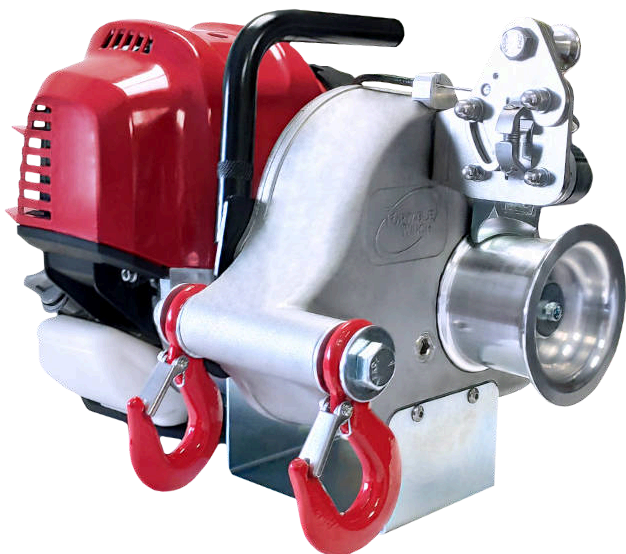

Guía de su **CABRESTANTE PORTÁTIL**