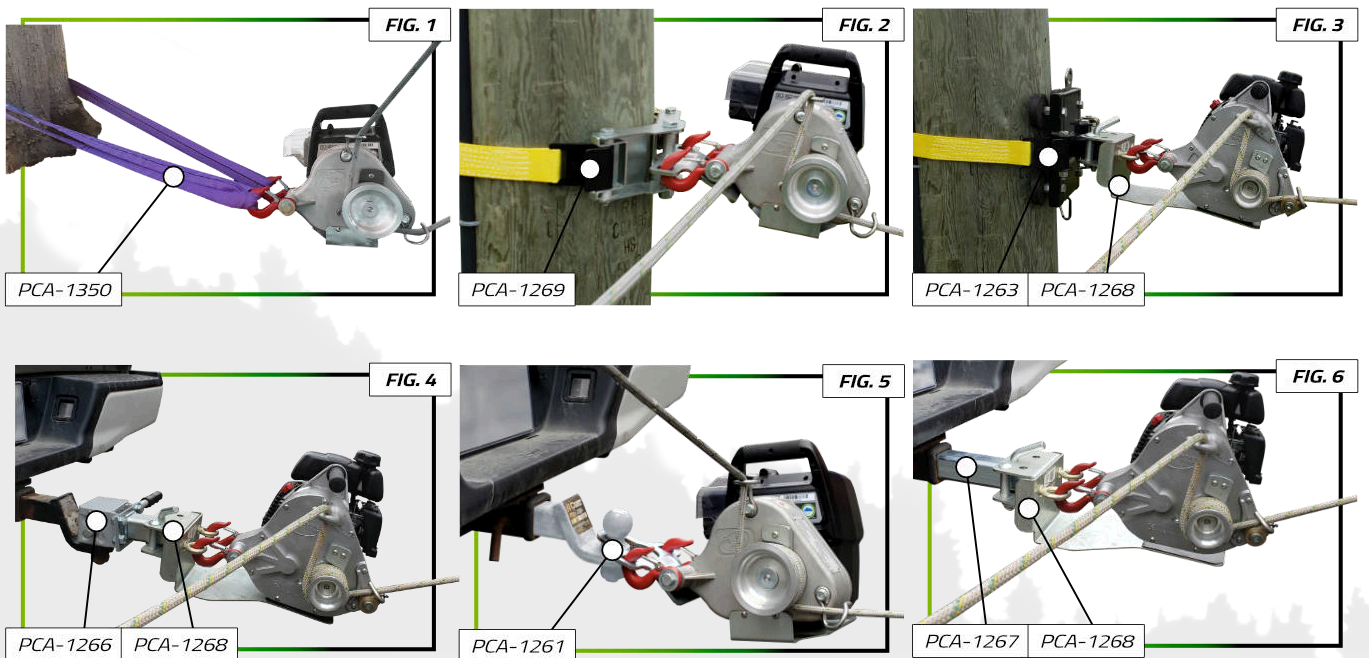

## RopeWizer™

La unión fácil Una **Innovación exclusiva** creada por Portable Winch

1 RopeWizer™ incluido con cada cabrestante con accesorios

Ø de la cuerda: máx 12 mm  
Ø del orificio: 16 mm

**ARTÍCULO #:** PCA-1360

Escanee para ver nuestro vídeo informativo

**¡Trabaje más seguro y prolongue la vida de su cuerda usando RopeWizer™!**

Los nudos habituales reducen la capacidad de la cuerda en un 30-50%. La única manera de **mantenerla casi al 100%** es que la unión la realice un profesional. ¡Pero ya no más! RopeWizer™ es **fácil de acoplar** al extremo de su cuerda y le proporciona todos los beneficios de una unión tradicional, **¡sin un precio caro!**

# Sistemas de anclaje

Puesto que nuestros cabrestantes son portátiles, ¡pueden anclarse a cualquier lugar! Portable Winch Co. ha desarrollado varios sistemas de anclaje modular, que permiten el uso de una amplia variedad de objetos fijos como punto de anclaje: árboles, postes, vehículos, etc.

# Una polea, un mosquetón, una eslinga

En general, cada polea debe fijarse a un punto de anclaje sólido usando un mosquetón y una eslinga, respetando al mismo tiempo el factor de seguridad apropiado. Por tanto, para cada polea se requiere un mosquetón de capacidad suficiente y una eslinga.