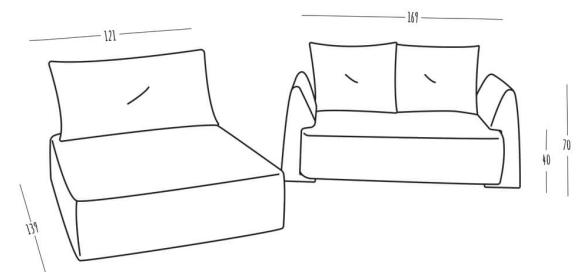

Due posti a sedere e doppio