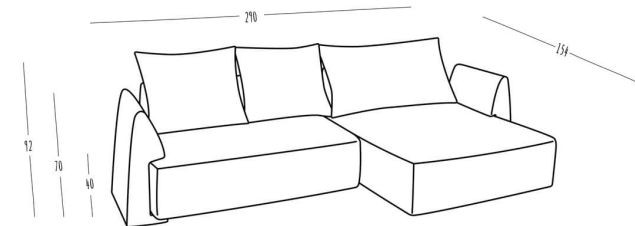

Spezifikationen Mia

Ecksofa	290 x 154 cm
Grösse Zweisitzer	139 x 82 cm
Grösse Doppelliege	139 x 121cm
Sitz-Höhe	40 cm
Lehnen-Höhe	Modul 70 cm, mit Kissen 92 cm
Textilien	ÖKOTEX Standard 100 zertifiziert
Material Rahmen	Massivholzrahmen aus Buche

Ecksofa

Zweisitzer & Doppelliege

Bett

Spécifications Mia

Canapé d'angle	290 x 154 cm
Taille Deux-sièges	139 x 82 cm
Taille Canapé double	139 x 121cm
Hauteur de l'assise	40 cm
Hauteur du dossier	module 70 cm, avec coussin 92 cm
Les tissus	Certifiée ÖKOTEX Standard 100
Matériau du cadre	Cadre en bois de hêtre massif
Éléments de connexion	Les connexion Velcro qui maintiennent tous les éléments ensemble

Canapé d'angle

Deux-sièges & Canapé double

Lit

Specifiche Mia

Divano ad angolo	290 x 154 cm
Dimensione due posti	139 x 82 cm
Dimensioni divano matrimoniale	139 x 121 cm
Altezza del sedile	40 cm
Altezza dello schienale	Modulo 70 cm, con cuscino 92 cm
Tessile	Certificato ÖKOTEX Standard 100
Materiale telaio	Struttura in legno di faggio massiccio