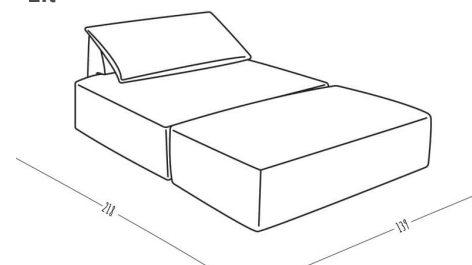

Spezifikationen Mia

Ecksofa	290 x 154 cm
Grösse Zweisitzer	139 x 82 cm
Grösse Doppelliege	139 x 121cm
Sitz-Höhe	40 cm
Lehnen-Höhe	Modul 70 cm, mit Kissen 92 cm
Textilien	ÖKOTEX Standard 100 zertifiziert
Material Rahmen	Massivholzrahmen aus Buche

Ecksofa

Zweisitzer & Doppelliege

Bett

Spécifications Mia

Canapé d'angle	290 x 154 cm
Taille Deux-sièges	139 x 82 cm
Taille Canapé double	139 x 121cm
Hauteur de l'assise	40 cm
Hauteur du dossier	module 70 cm, avec coussin 92 cm
Les tissus	Certifiée ÖKOTEX Standard 100
Matériau du cadre	Cadre en bois de hêtre massif
Éléments de connexion	Les connexion Velcro qui maintiennent tous les éléments ensemble

Canapé d'angle

Deux-sièges & Canapé double

Lit

Specifiche Mia

Divano ad angolo	290 x 154 cm
Dimensione due posti	139 x 82 cm
Dimensioni divano matrimoniale	139 x 121 cm
Altezza del sedile	40 cm
Altezza dello schienale	Modulo 70 cm, con cuscino 92 cm
Tessile	Certificato ÖKOTEX Standard 100
Materiale telaio	Struttura in legno di faggio massiccio