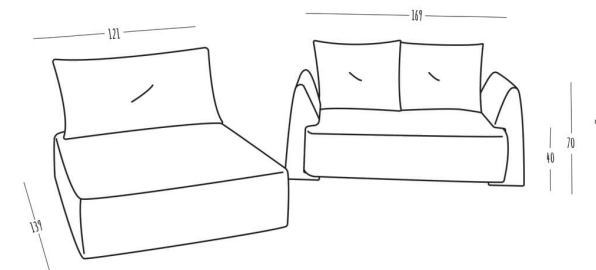

Spezifikationen Mia

Ecksofa	290 x 154 cm
Grösse Zweisitzer	139 x 82 cm
Grösse Doppelliege	139 x 121cm
Sitz-Höhe	40 cm
Lehnen-Höhe	Modul 70 cm, mit Kissen 92 cm
Textilien	ÖKOTEX Standard 100 zertifiziert
Material Rahmen	Massivholzrahmen aus Buche

Ecksofa

Zweisitzer & Doppelliege

Bett

Spécifications Mia

Canapé d'angle	290 x 154 cm
Taille Deux-sièges	139 x 82 cm
Taille Canapé double	139 x 121cm
Hauteur de l'assise	40 cm
Hauteur du dossier	module 70 cm, avec coussin 92 cm
Les tissus	Certifiée ÖKOTEX Standard 100
Matériau du cadre	Cadre en bois de hêtre massif
Éléments de connexion	Les connexion Velcro qui maintiennent tous les éléments ensemble

Canapé d'angle

Deux-sièges & Canapé double

Lit

Specifiche Mia

Divano ad angolo	290 x 154 cm
Dimensione due posti	139 x 82 cm
Dimensioni divano matrimoniale	139 x 121 cm
Altezza del sedile	40 cm
Altezza dello schienale	Modulo 70 cm, con cuscino 92 cm
Tessile	Certificato ÖKOTEX Standard 100
Materiale telaio	Struttura in legno di faggio massiccio

Divano ad angolo

Due posti a sedere e doppio

Letto