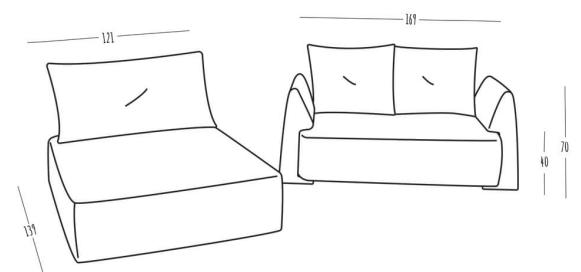

Spezifikationen Mia

Ecksofa	290 x 154 cm
Grösse Zweisitzer	139 x 82 cm
Grösse Doppelliege	139 x 121cm
Sitz-Höhe	40 cm
Lehnen-Höhe	Modul 70 cm, mit Kissen 92 cm
Textilien	ÖKOTEX Standard 100 zertifiziert
Material Rahmen	Massivholzrahmen aus Buche

Ecksofa

Zweisitzer & Doppelliege

Bett

Spécifications Mia

Canapé d'angle	290 x 154 cm
Taille Deux-sièges	139 x 82 cm
Taille Canapé double	139 x 121cm
Hauteur de l'assise	40 cm
Hauteur du dossier	module 70 cm, avec coussin 92 cm
Les tissus	Certifiée ÖKOTEX Standard 100
Matériau du cadre	Cadre en bois de hêtre massif
Éléments de connexion	Les connexion Velcro qui maintiennent tous les éléments ensemble

Canapé d'angle

Deux-sièges & Canapé double

Lit

Specifiche Mia

Divano ad angolo	290 x 154 cm
Dimensione due posti	139 x 82 cm
Dimensioni divano matrimoniale	139 x 121 cm
Altezza del sedile	40 cm
Altezza dello schienale	Modulo 70 cm, con cuscino 92 cm
Tessile	Certificato ÖKOTEX Standard 100
Materiale telaio	Struttura in legno di faggio massiccio