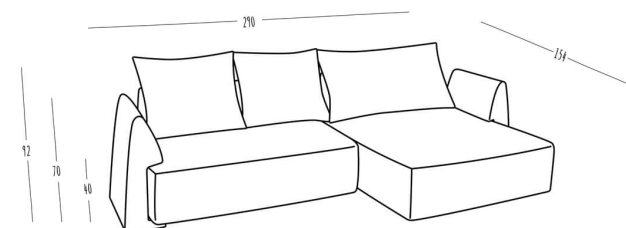

Specifiche Mia

Divano ad angolo	290 x 154 cm
Dimensione due posti	139 x 82 cm
Dimensioni divano matrimoniale	139 x 121 cm
Altezza del sedile	40 cm
Altezza dello schienale	Modulo 70 cm, con cuscino 92 cm
Tessile	Certificato ÖKOTEX Standard 100
Materiale telaio	Struttura in legno di faggio massiccio

Cura del tessuto

È possibile rimuovere lo sporco superficiale, come le briciole, con un aspirapolvere. Fare attenzione a non spingere l'aspirapolvere all'interno del tessuto, ma a passarci sopra a una piccola distanza. Trattare i residui più ostinati con una spazzola morbida nella direzione del tratto.

Divano ad angolo