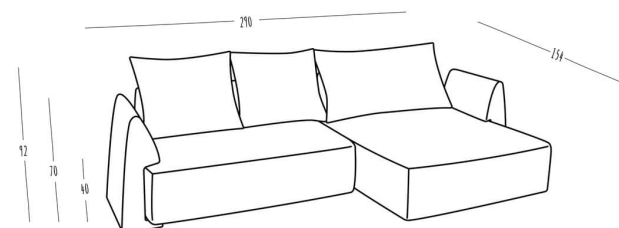

Spezifikationen Mia

Ecksofa	290 x 154 cm
Grösse Zweisitzer	139 x 82 cm
Grösse Doppelliege	139 x 121cm
Sitz-Höhe	40 cm
Lehnen-Höhe	Modul 70 cm, mit Kissen 92 cm
Textilien	ÖKOTEX Standard 100 zertifiziert
Material Rahmen	Massivholzrahmen aus Buche

Ecksofa

Zweisitzer & Doppelliege

Bett

Spécifications Mia

Canapé d'angle	290 x 154 cm
Taille Deux-sièges	139 x 82 cm
Taille Canapé double	139 x 121cm
Hauteur de l'assise	40 cm
Hauteur du dossier	module 70 cm, avec coussin 92 cm
Les tissus	Certifiée ÖKOTEX Standard 100
Matériau du cadre	Cadre en bois de hêtre massif
Éléments de connexion	Les connexion Velcro qui maintiennent tous les éléments ensemble

Canapé d'angle

Deux-sièges & Canapé double

Lit

Specifiche Mia

Divano ad angolo	290 x 154 cm
Dimensione due posti	139 x 82 cm
Dimensioni divano matrimoniale	139 x 121 cm
Altezza del sedile	40 cm
Altezza dello schienale	Modulo 70 cm, con cuscino 92 cm
Tessile	Certificato ÖKOTEX Standard 100
Materiale telaio	Struttura in legno di faggio massiccio