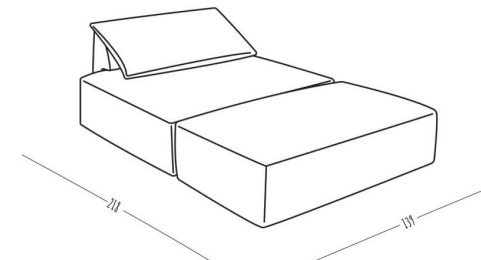

Spezifikationen Mia

Ecksofa	290 x 154 cm
Grösse Zweisitzer	139 x 82 cm
Grösse Doppelliege	139 x 121cm
Sitz-Höhe	40 cm
Lehnen-Höhe	Modul 70 cm, mit Kissen 92 cm
Textilien	ÖKOTEX Standard 100 zertifiziert
Material Rahmen	Massivholzrahmen aus Buche

Ecksofa

Zweisitzer & Doppelliege

Bett

Spécifications Mia

Canapé d'angle	290 x 154 cm
Taille Deux-sièges	139 x 82 cm
Taille Canapé double	139 x 121cm
Hauteur de l'assise	40 cm
Hauteur du dossier	module 70 cm, avec coussin 92 cm
Les tissus	Certifiée ÖKOTEX Standard 100
Matériau du cadre	Cadre en bois de hêtre massif
Éléments de connexion	Les connexion Velcro qui maintiennent tous les éléments ensemble

Canapé d'angle

Deux-sièges & Canapé double

Lit

Specifiche Mia

Divano ad angolo	290 x 154 cm
Dimensione due posti	139 x 82 cm
Dimensioni divano matrimoniale	139 x 121 cm
Altezza del sedile	40 cm
Altezza dello schienale	Modulo 70 cm, con cuscino 92 cm
Tessile	Certificato ÖKOTEX Standard 100
Materiale telaio	Struttura in legno di faggio massiccio