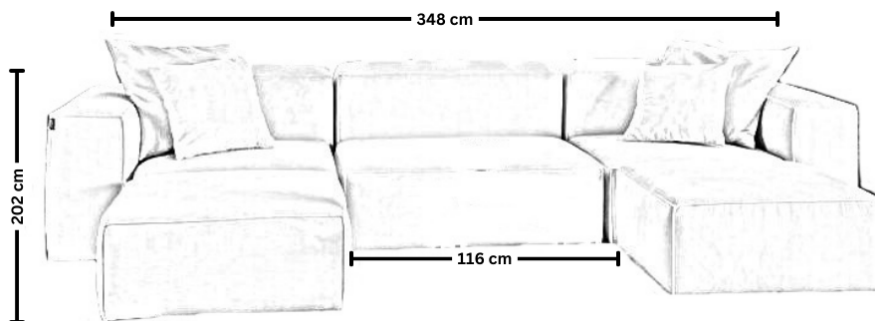

Specifiche Harvey

Harvey S	146 x 262 cm
Harvey M	202 x 262 cm
Harvey L	202 x 292 cm
Harvey XL	202 x 346 cm
Altezza del sedile	39.5 cm
Altezza dello schienale	65.5 cm / 75.5cm
Tessili	Certificato ÖKOTEX Standard 100
Elementi di collegamento	Clip a coccodrillo che tiene elementi insieme

Cura dei tessuti

È possibile rimuovere lo sporco superficiale, come le briciole, con l'aspirapolvere. Fate attenzione a non spingere l'aspirapolvere all'interno del tessuto, ma fatelo scorrere su di esso a una piccola distanza. Trattare i residui più ostinati con una spazzola morbida nel senso della corsa.

Harvey XL