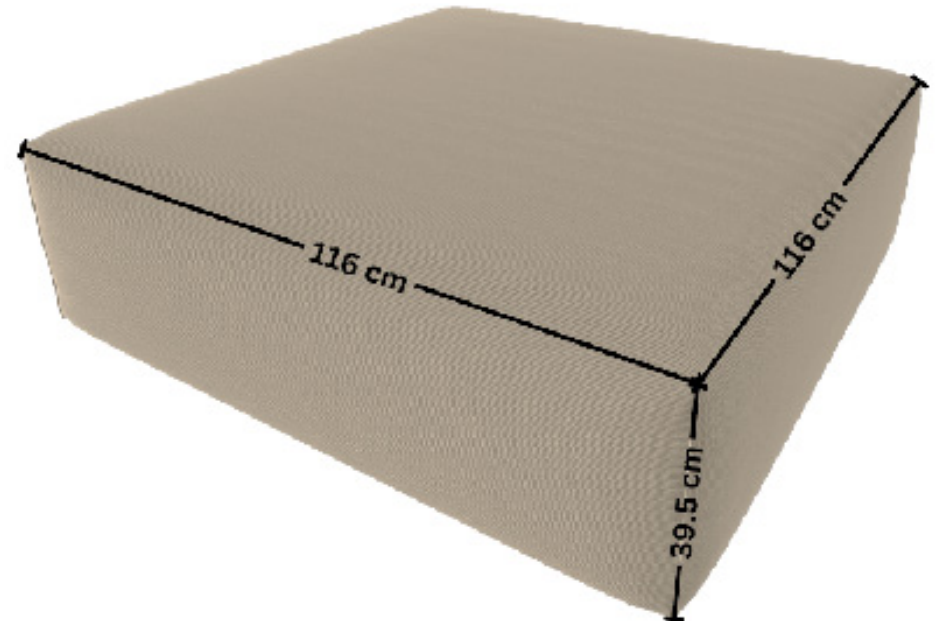

Spezifikationen Harvey

Harvey S	146 x 262 cm
Harvey M	202 x 262 cm
Harvey L	202 x 292 cm
Harvey XL	202 x 346 cm
Sitz-Höhe	39.5 cm
Lehnen-Höhe	65.5 cm / 75.5cm
Textilien	ÖKOTEX Standard 100 zertifiziert
Verbindungs-Elemente	Krokodilklemme, die alle Elemente zusammenhalten

Sitz-Element S2

Sitz-Element S4

Lehnen-Elemente Harvey

LIVOM

Lehne-Elemente mit 75.5 cm Höhe

Lehne-Elemente mit 65.5 cm Höhe

Lehnen- und Tisch Elemente Harvey

LIVOM

Lehne-Elemente mit 75.5 cm Höhe

Table A

Lehne-Elemente mit 65.5 cm Höhe

Table B

Specifiche Harvey

Harvey S	146 x 262 cm
Harvey M	202 x 262 cm
Harvey L	202 x 292 cm
Harvey XL	202 x 346 cm
Altezza del sedile	39.5 cm
Altezza dello schienale	65.5 cm / 75.5cm
Tessili	Certificato ÖKOTEX Standard 100
Elementi di collegamento	Clip a coccodrillo che tiene elementi insieme