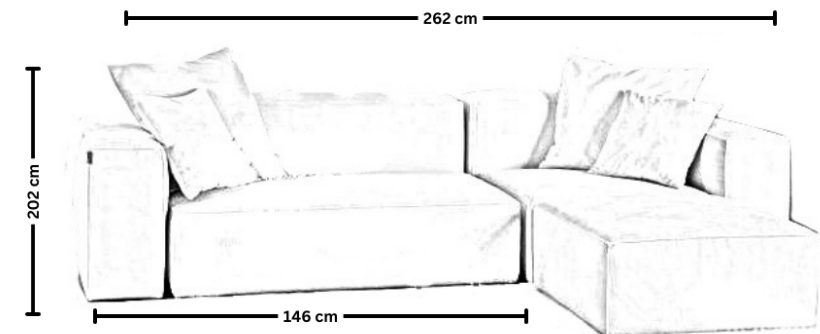

LIVOM

Spécifications Harvey

Harvey S	146 x 262 cm
Harvey M	202 x 262 cm
Harvey L	202 x 292 cm
Harvey XL	202 x 346 cm
Hauteur de l'assise	39.5 cm
Hauteur du dossier	65.5 cm / 75.5cm
Textiles	Certifié ÖKOTEX Standard 100
Éléments de liaison	Pince crocodile qui maintient tous les éléments tiennent ensemble

Entretien des tissus

Tu peux éliminer les salissures superficielles comme les miettes avec un aspirateur. Veille à ne pas l'enfoncer dans le tissu mais à le passer à une petite distance. Traiter les résidus tenaces avec une brosse douce dans le sens du poil.

Harvey XL

Harvey S

Harvey M

Harvey L