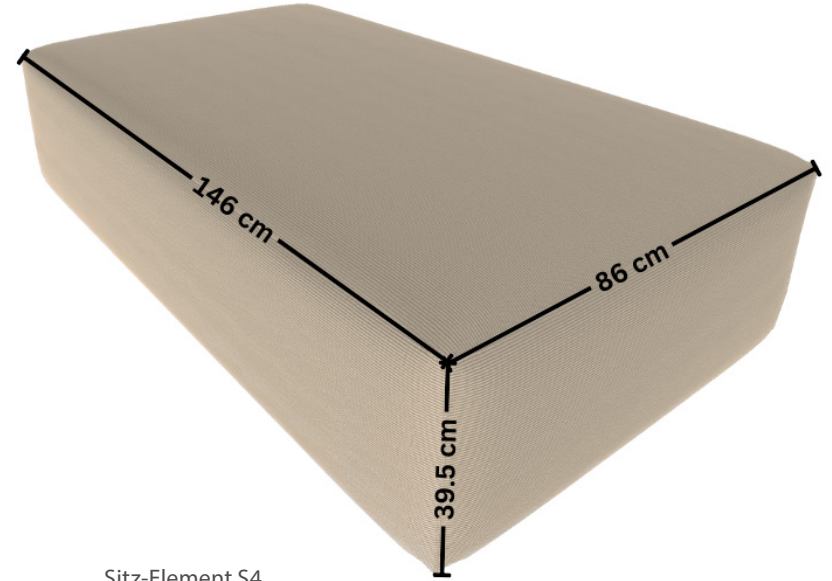

Spezifikationen Harvey

Harvey S	146 x 262 cm
Harvey M	202 x 262 cm
Harvey L	202 x 292 cm
Harvey XL	202 x 346 cm
Sitz-Höhe	39.5 cm
Lehnen-Höhe	65.5 cm / 75.5cm
Textilien	ÖKOTEX Standard 100 zertifiziert
Verbindungs-Elemente	Krokodilklemme, die alle Elemente zusammenhalten

Harvey XL

Harvey S

Harvey M

Harvey L

Sitz-Elemente Harvey

LIVOM

Sitz-Element S1

Sitz-Element S3

Sitz-Element S2

Sitz-Element S4

Lehnen-Elemente Harvey

LIVOM

Lehne-Elemente mit 75.5 cm Höhe

Lehne-Elemente mit 65.5 cm Höhe

Lehnen- und Tisch Elemente Harvey

LIVOM

Lehne-Elemente mit 75.5 cm Höhe

Table A

Lehne-Elemente mit 65.5 cm Höhe

Table B

Specifiche Harvey

Harvey S	146 x 262 cm
Harvey M	202 x 262 cm
Harvey L	202 x 292 cm
Harvey XL	202 x 346 cm
Altezza del sedile	39.5 cm
Altezza dello schienale	65.5 cm / 75.5cm
Tessili	Certificato ÖKOTEX Standard 100
Elementi di collegamento	Clip a coccodrillo che tiene elementi insieme