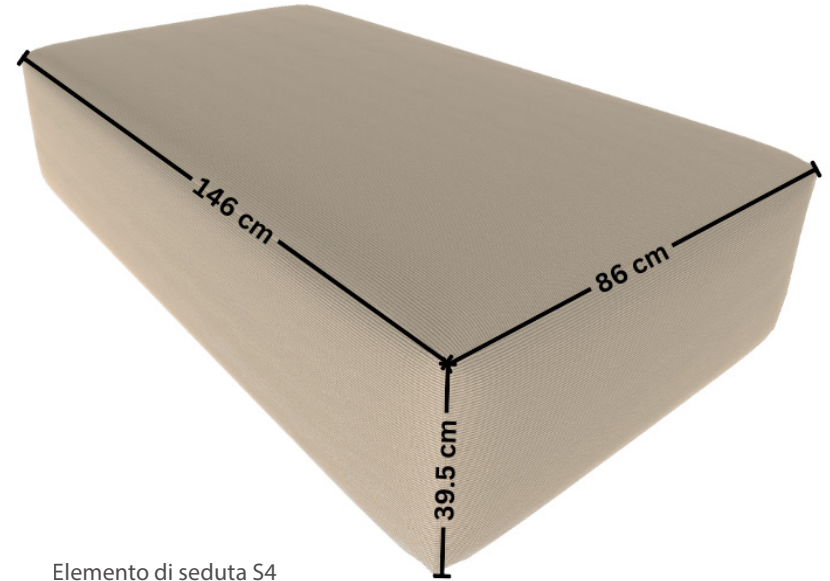

Lehne-Elemente mit 75.5 cm Höhe

Table A

Lehne-Elemente mit 65.5 cm Höhe

Table B

Specifiche Harvey

Harvey S	146 x 262 cm
Harvey M	202 x 262 cm
Harvey L	202 x 292 cm
Harvey XL	202 x 346 cm
Altezza del sedile	39.5 cm
Altezza dello schienale	65.5 cm / 75.5cm
Tessili	Certificato ÖKOTEX Standard 100
Elementi di collegamento	Clip a coccodrillo che tiene elementi insieme

Harvey XL

Harvey S

Harvey M

Harvey L

Elementi di seduta Harvey

LIVOM

Elemento di seduta S1

Elemento di seduta S3

Elemento di seduta S2

Elemento di seduta S4

Elementi dello schienale

LIVOM

Elementi dello schienale con altezza di 75,5 cm

Elementi dello schienale con altezza di 65,5 cm

Elementi dello schienale e del tavolo Harvey

LIVOM

Elementi dello schienale con altezza di 75,5 cm

Table A

Elementi dello schienale con altezza di 65,5 cm

Table B

LIVOM

Spécifications Harvey

Harvey S	146 x 262 cm
Harvey M	202 x 262 cm
Harvey L	202 x 292 cm
Harvey XL	202 x 346 cm
Hauteur de l'assise	39.5 cm
Hauteur du dossier	65.5 cm / 75.5cm
Textiles	Certifié ÖKOTEX Standard 100
Éléments de liaison	Pince crocodile qui maintient tous les éléments tiennent ensemble