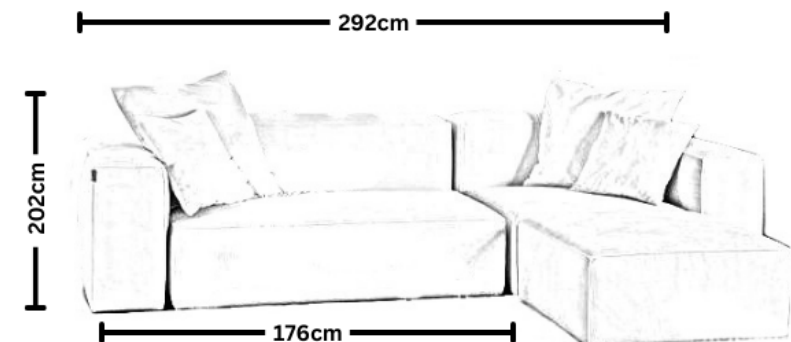

LIVOM

Spécifications Harvey

Harvey S	146 x 262 cm
Harvey M	202 x 262 cm
Harvey L	202 x 292 cm
Harvey XL	202 x 346 cm
Hauteur de l'assise	39.5 cm
Hauteur du dossier	65.5 cm / 75.5cm
Textiles	Certifié ÖKOTEX Standard 100
Éléments de liaison	Pince crocodile qui maintient tous les éléments tiennent ensemble

Entretien des tissus

Tu peux éliminer les salissures superficielles comme les miettes avec un aspirateur. Veille à ne pas l'enfoncer dans le tissu mais à le passer à une petite distance. Traiter les résidus tenaces avec une brosse douce dans le sens du poil.

Harvey XL

Harvey S

Harvey M

Harvey L