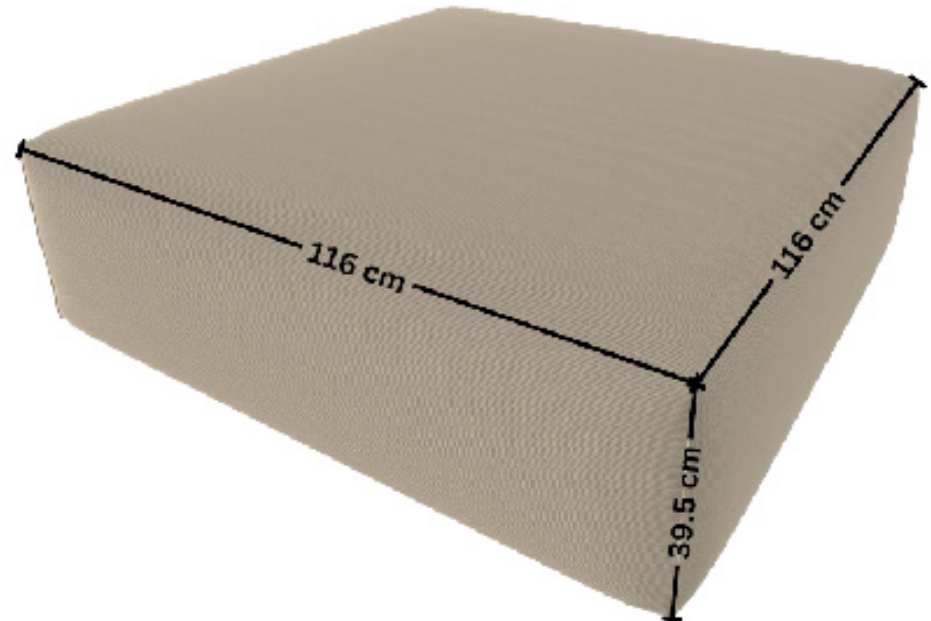

Harvey XL

Harvey S

Harvey M

Harvey L

Elementi di seduta Harvey

LIVOM

Elemento di seduta S1

Elemento di seduta S3

Elemento di seduta S2

Elemento di seduta S4

Elementi dello schienale

LIVOM

Elementi dello schienale con altezza di 75,5 cm

Elementi dello schienale con altezza di 65,5 cm

Elementi dello schienale e del tavolo Harvey

LIVOM

Elementi dello schienale con altezza di 75,5 cm

Table A

Elementi dello schienale con altezza di 65,5 cm

Table B

LIVOM

Spécifications Harvey

Harvey S	146 x 262 cm
Harvey M	202 x 262 cm
Harvey L	202 x 292 cm
Harvey XL	202 x 346 cm
Hauteur de l'assise	39.5 cm
Hauteur du dossier	65.5 cm / 75.5cm
Textiles	Certifié ÖKOTEX Standard 100
Éléments de liaison	Pince crocodile qui maintient tous les éléments tiennent ensemble