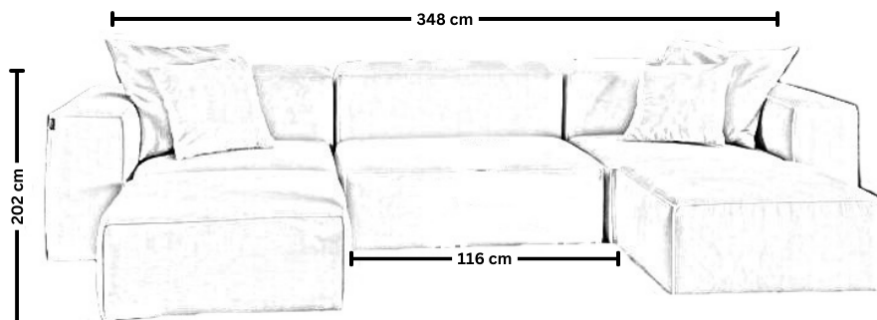

Spezifikationen Harvey

Harvey S	146 x 262 cm
Harvey M	202 x 262 cm
Harvey L	202 x 292 cm
Harvey XL	202 x 346 cm
Sitz-Höhe	39.5 cm
Lehnen-Höhe	65.5 cm / 75.5cm
Textilien	ÖKOTEX Standard 100 zertifiziert
Verbindungs-Elemente	Krokodilklemme, die alle Elemente zusammenhalten

Stoff-Pflege

Oberflächliche Verschmutzungen wie Krümel kannst du mit dem Staubsauger entfernen. Achte darauf, ihn nicht in den Stoff zu drücken sondern mit kleinem Abstand darüber zu führen. Hartnäckige Rückstände mit einer weichen Bürste in Strichrichtung behandeln.

Harvey XL