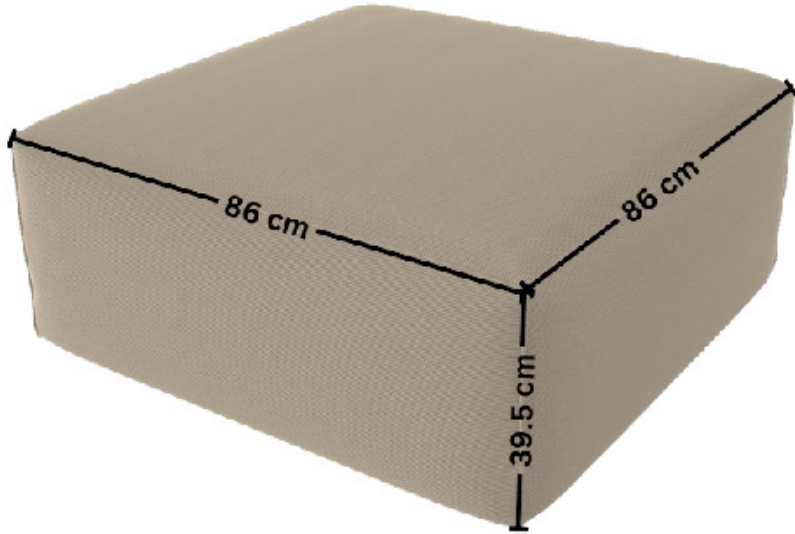

Éléments de siège Harvey

LIVOM

Élément de siège S1