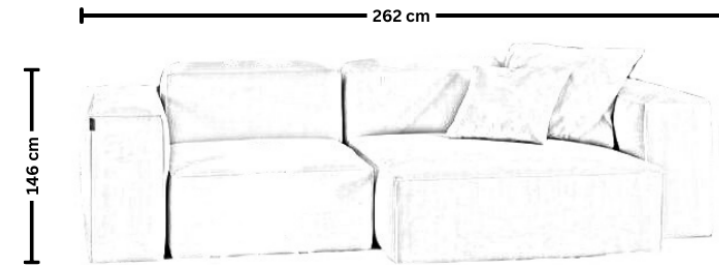

Spezifikationen Harvey

Harvey S	146 x 262 cm
Harvey M	202 x 262 cm
Harvey L	202 x 292 cm
Harvey XL	202 x 346 cm
Sitz-Höhe	39.5 cm
Lehnen-Höhe	65.5 cm / 75.5cm
Textilien	ÖKOTEX Standard 100 zertifiziert
Verbindungs-Elemente	Krokodilklemme, die alle Elemente zusammenhalten

Stoff-Pflege

Oberflächliche Verschmutzungen wie Krümel kannst du mit dem Staubsauger entfernen. Achte darauf, ihn nicht in den Stoff zu drücken sondern mit kleinem Abstand darüber zu führen. Hartnäckige Rückstände mit einer weichen Bürste in Strichrichtung behandeln.

Harvey XL

Harvey S

Harvey M

Harvey L