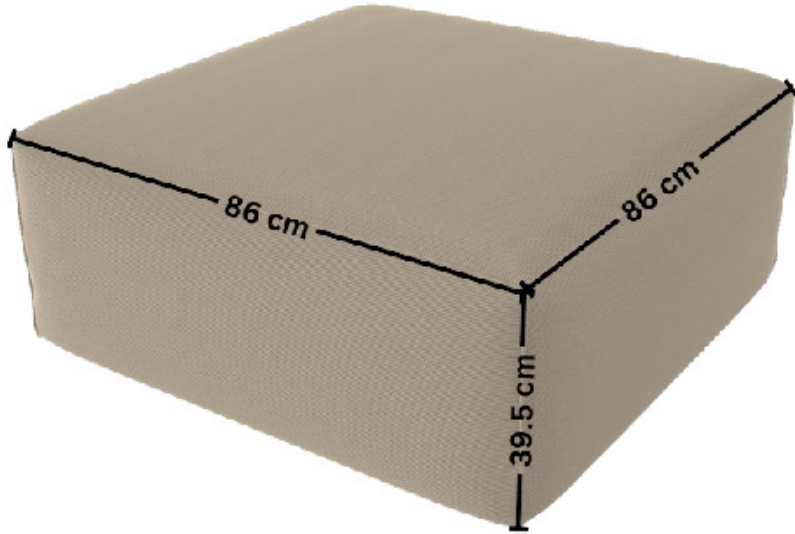

Sitz-Elemente Harvey

LIVOM

Sitz-Element S1