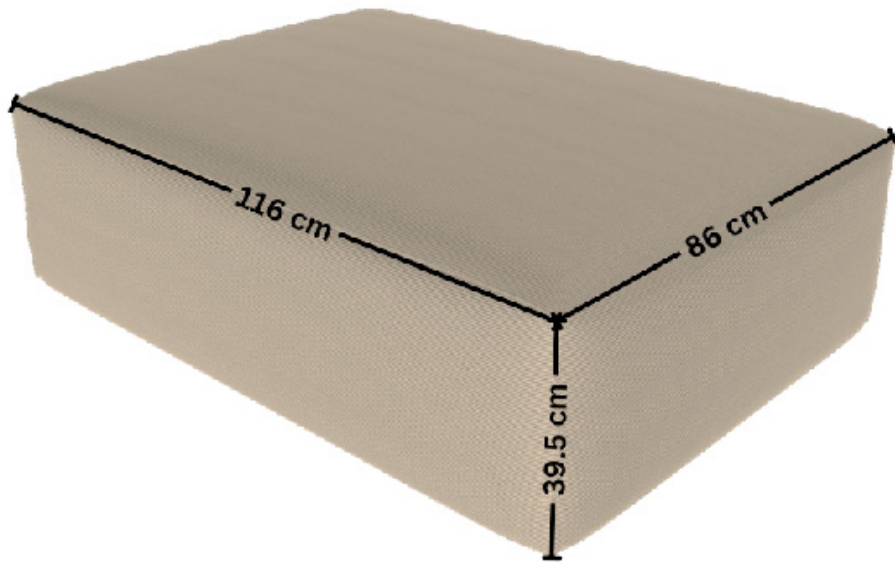

LIVOM

Elementi dello schienale con altezza di 75,5 cm

Table A

Elementi dello schienale con altezza di 65,5 cm

Table B

LIVOM

Spécifications Harvey

Harvey S	146 x 262 cm
Harvey M	202 x 262 cm
Harvey L	202 x 292 cm
Harvey XL	202 x 346 cm
Hauteur de l'assise	39.5 cm
Hauteur du dossier	65.5 cm / 75.5cm
Textiles	Certifié ÖKOTEX Standard 100
Éléments de liaison	Pince crocodile qui maintient tous les éléments tiennent ensemble

Élément de siège S2

Élément de siège S4

Éléments de dossier Harvey

LIVOM

Éléments de dossier d'une hauteur de 75,5 cm

Éléments de dossier d'une hauteur de 65,5 cm

Éléments de dossier et de table Harvey

LIVOM