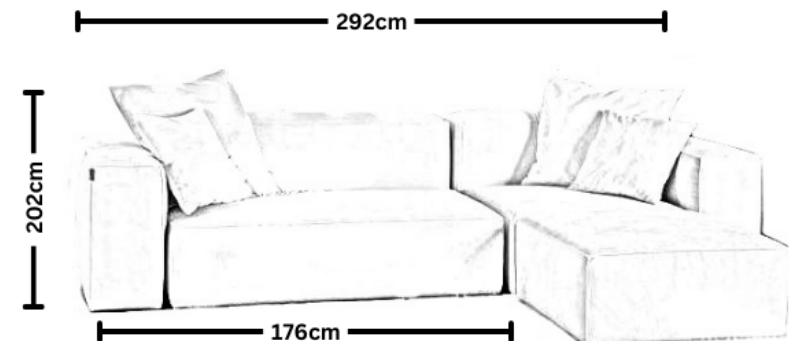

Spezifikationen Harvey

Harvey S	146 x 262 cm
Harvey M	202 x 262 cm
Harvey L	202 x 292 cm
Harvey XL	202 x 346 cm
Sitz-Höhe	39.5 cm
Lehnen-Höhe	65.5 cm / 75.5cm
Textilien	ÖKOTEX Standard 100 zertifiziert
Verbindungs-Elemente	Krokodilklemme, die alle Elemente zusammenhalten

Stoff-Pflege

Oberflächliche Verschmutzungen wie Krümel kannst du mit dem Staubsauger entfernen. Achte darauf, ihn nicht in den Stoff zu drücken sondern mit kleinem Abstand darüber zu führen. Hartnäckige Rückstände mit einer weichen Bürste in Strichrichtung behandeln.

Harvey XL

Harvey S

Harvey M

Harvey L