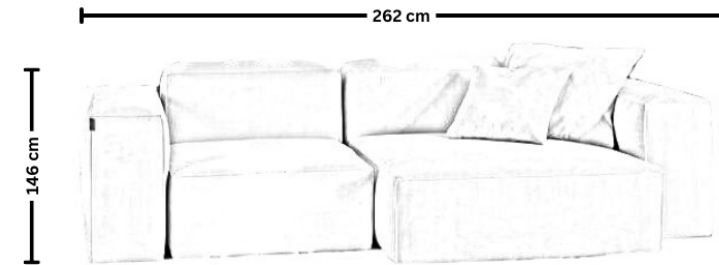

Specifiche Harvey

Harvey S	146 x 262 cm
Harvey M	202 x 262 cm
Harvey L	202 x 292 cm
Harvey XL	202 x 346 cm
Altezza del sedile	39.5 cm
Altezza dello schienale	65.5 cm / 75.5cm
Tessili	Certificato ÖKOTEX Standard 100
Elementi di collegamento	Clip a coccodrillo che tiene elementi insieme

Cura dei tessuti

È possibile rimuovere lo sporco superficiale, come le briciole, con l'aspirapolvere. Fate attenzione a non spingere l'aspirapolvere all'interno del tessuto, ma fatelo scorrere su di esso a una piccola distanza. Trattare i residui più ostinati con una spazzola morbida nel senso della corsa.

Harvey S