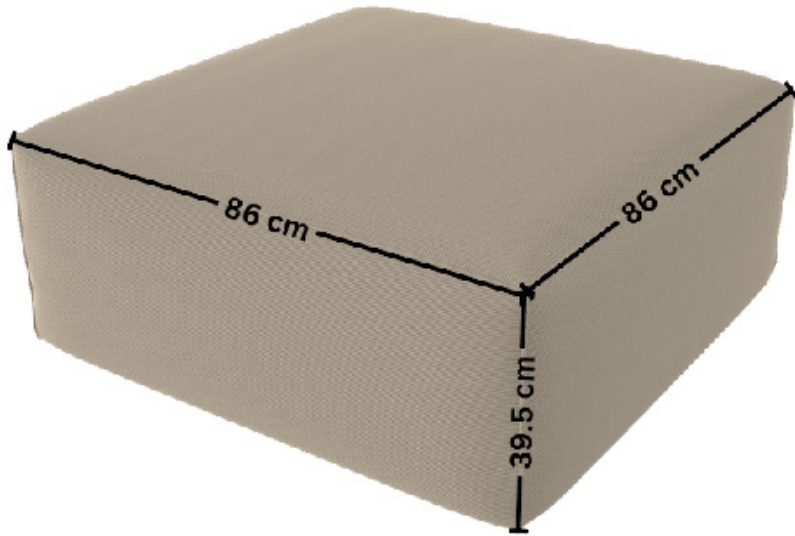

Lehne-Elemente mit 75.5 cm Höhe

Table A

Lehne-Elemente mit 65.5 cm Höhe

Table B

Specifiche Harvey

Harvey S	146 x 262 cm
Harvey M	202 x 262 cm
Harvey L	202 x 292 cm
Harvey XL	202 x 346 cm
Altezza del sedile	39.5 cm
Altezza dello schienale	65.5 cm / 75.5cm
Tessili	Certificato ÖKOTEX Standard 100
Elementi di collegamento	Clip a coccodrillo che tiene elementi insieme

Harvey XL

Harvey S

Harvey M

Harvey L

Elementi di seduta Harvey

LIVOM

Elemento di seduta S1

Elemento di seduta S3

Elemento di seduta S2

Elemento di seduta S4

Elementi dello schienale

LIVOM

Elementi dello schienale con altezza di 75,5 cm

Elementi dello schienale con altezza di 65,5 cm

Elementi dello schienale e del tavolo Harvey

LIVOM

Elementi dello schienale con altezza di 75,5 cm

Table A

Elementi dello schienale con altezza di 65,5 cm

Table B

LIVOM

Spécifications Harvey

Harvey S	146 x 262 cm
Harvey M	202 x 262 cm
Harvey L	202 x 292 cm
Harvey XL	202 x 346 cm
Hauteur de l'assise	39.5 cm
Hauteur du dossier	65.5 cm / 75.5cm
Textiles	Certifié ÖKOTEX Standard 100
Éléments de liaison	Pince crocodile qui maintient tous les éléments tiennent ensemble