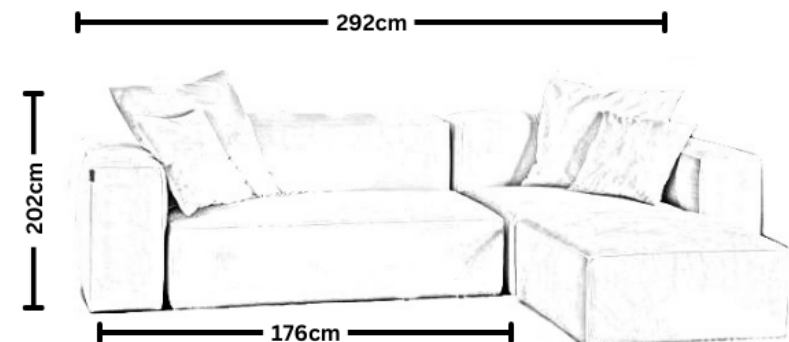

Lehne-Elemente mit 75.5 cm Höhe

Table A

Lehne-Elemente mit 65.5 cm Höhe

Table B

Specifiche Harvey

Harvey S	146 x 262 cm
Harvey M	202 x 262 cm
Harvey L	202 x 292 cm
Harvey XL	202 x 346 cm
Altezza del sedile	39.5 cm
Altezza dello schienale	65.5 cm / 75.5cm
Tessili	Certificato ÖKOTEX Standard 100
Elementi di collegamento	Clip a coccodrillo che tiene elementi insieme

Harvey XL

Harvey S

Harvey M

Harvey L

Elementi di seduta Harvey

LIVOM

Elemento di seduta S1

Elemento di seduta S3

Elemento di seduta S2

Elemento di seduta S4

Elementi dello schienale

LIVOM

Elementi dello schienale con altezza di 75,5 cm

Elementi dello schienale con altezza di 65,5 cm

Elementi dello schienale e del tavolo Harvey

LIVOM

Elementi dello schienale con altezza di 75,5 cm

Table A

Elementi dello schienale con altezza di 65,5 cm

Table B

LIVOM

Spécifications Harvey

Harvey S	146 x 262 cm
Harvey M	202 x 262 cm
Harvey L	202 x 292 cm
Harvey XL	202 x 346 cm
Hauteur de l'assise	39.5 cm
Hauteur du dossier	65.5 cm / 75.5cm
Textiles	Certifié ÖKOTEX Standard 100
Éléments de liaison	Pince crocodile qui maintient tous les éléments tiennent ensemble