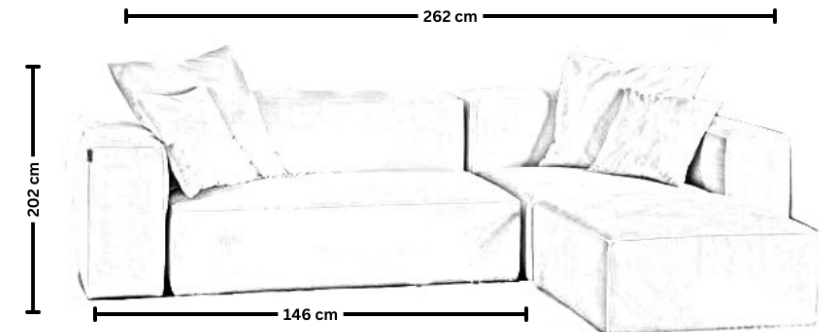

Spezifikationen Harvey

Harvey S	146 x 262 cm
Harvey M	202 x 262 cm
Harvey L	202 x 292 cm
Harvey XL	202 x 346 cm
Sitz-Höhe	39.5 cm
Lehnen-Höhe	65.5 cm / 75.5cm
Textilien	ÖKOTEX Standard 100 zertifiziert
Verbindungs-Elemente	Krokodilklemme, die alle Elemente zusammenhalten

Stoff-Pflege

Oberflächliche Verschmutzungen wie Krümel kannst du mit dem Staubsauger entfernen. Achte darauf, ihn nicht in den Stoff zu drücken sondern mit kleinem Abstand darüber zu führen. Hartnäckige Rückstände mit einer weichen Bürste in Strichrichtung behandeln.

Harvey XL

Harvey S

Harvey M

Harvey L