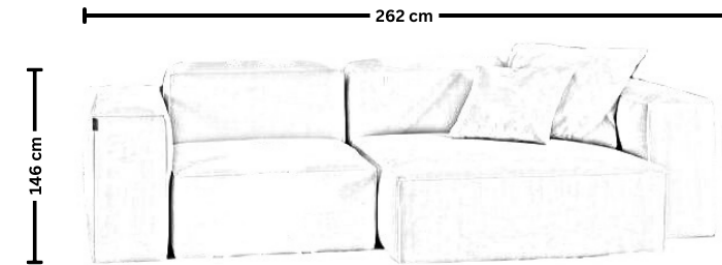

LIVOM

Spécifications Harvey

Harvey S	146 x 262 cm
Harvey M	202 x 262 cm
Harvey L	202 x 292 cm
Harvey XL	202 x 346 cm
Hauteur de l'assise	39.5 cm
Hauteur du dossier	65.5 cm / 75.5cm
Textiles	Certifié ÖKOTEX Standard 100
Éléments de liaison	Pince crocodile qui maintient tous les éléments tiennent ensemble

Entretien des tissus

Tu peux éliminer les salissures superficielles comme les miettes avec un aspirateur. Veille à ne pas l'enfoncer dans le tissu mais à le passer à une petite distance. Traiter les résidus tenaces avec une brosse douce dans le sens du poil.

Harvey XL

Harvey S

Harvey M

Harvey L