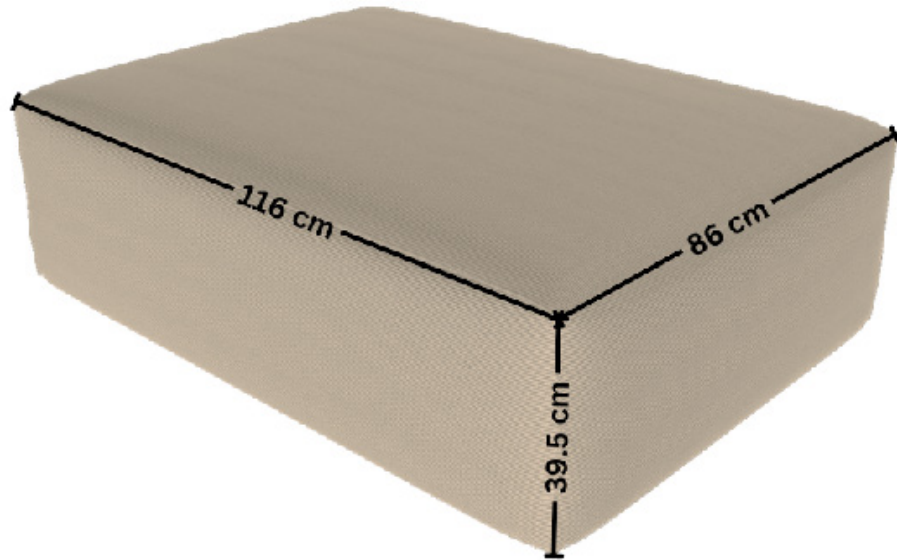

Spezifikationen Harvey

Harvey S	146 x 262 cm
Harvey M	202 x 262 cm
Harvey L	202 x 292 cm
Harvey XL	202 x 346 cm
Sitz-Höhe	39.5 cm
Lehnen-Höhe	65.5 cm / 75.5cm
Textilien	ÖKOTEX Standard 100 zertifiziert
Verbindungs-Elemente	Krokodilklemme, die alle Elemente zusammenhalten

Sitz-Element S2

Sitz-Element S4

Lehnen-Elemente Harvey

LIVOM

Lehne-Elemente mit 75.5 cm Höhe

Lehne-Elemente mit 65.5 cm Höhe

Lehnen- und Tisch Elemente Harvey

LIVOM

Lehne-Elemente mit 75.5 cm Höhe

Table A

Lehne-Elemente mit 65.5 cm Höhe

Table B

Specifiche Harvey

Harvey S	146 x 262 cm
Harvey M	202 x 262 cm
Harvey L	202 x 292 cm
Harvey XL	202 x 346 cm
Altezza del sedile	39.5 cm
Altezza dello schienale	65.5 cm / 75.5cm
Tessili	Certificato ÖKOTEX Standard 100
Elementi di collegamento	Clip a coccodrillo che tiene elementi insieme