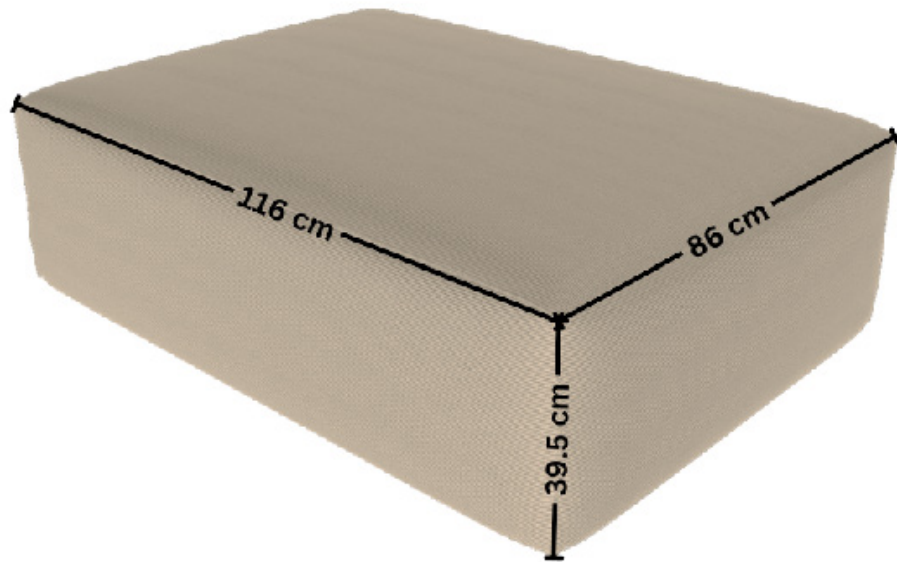

Lehne-Elemente mit 75.5 cm Höhe

Table A

Lehne-Elemente mit 65.5 cm Höhe

Table B

Specifiche Harvey

Harvey S	146 x 262 cm
Harvey M	202 x 262 cm
Harvey L	202 x 292 cm
Harvey XL	202 x 346 cm
Altezza del sedile	39.5 cm
Altezza dello schienale	65.5 cm / 75.5cm
Tessili	Certificato ÖKOTEX Standard 100
Elementi di collegamento	Clip a coccodrillo che tiene elementi insieme

Harvey XL

Harvey S

Harvey M

Harvey L

Elementi di seduta Harvey

LIVOM

Elemento di seduta S1

Elemento di seduta S3

Elemento di seduta S2

Elemento di seduta S4

Elementi dello schienale

LIVOM

Elementi dello schienale con altezza di 75,5 cm

Elementi dello schienale con altezza di 65,5 cm

Elementi dello schienale e del tavolo Harvey

LIVOM

Elementi dello schienale con altezza di 75,5 cm

Table A

Elementi dello schienale con altezza di 65,5 cm

Table B

LIVOM

Spécifications Harvey

Harvey S	146 x 262 cm
Harvey M	202 x 262 cm
Harvey L	202 x 292 cm
Harvey XL	202 x 346 cm
Hauteur de l'assise	39.5 cm
Hauteur du dossier	65.5 cm / 75.5cm
Textiles	Certifié ÖKOTEX Standard 100
Éléments de liaison	Pince crocodile qui maintient tous les éléments tiennent ensemble