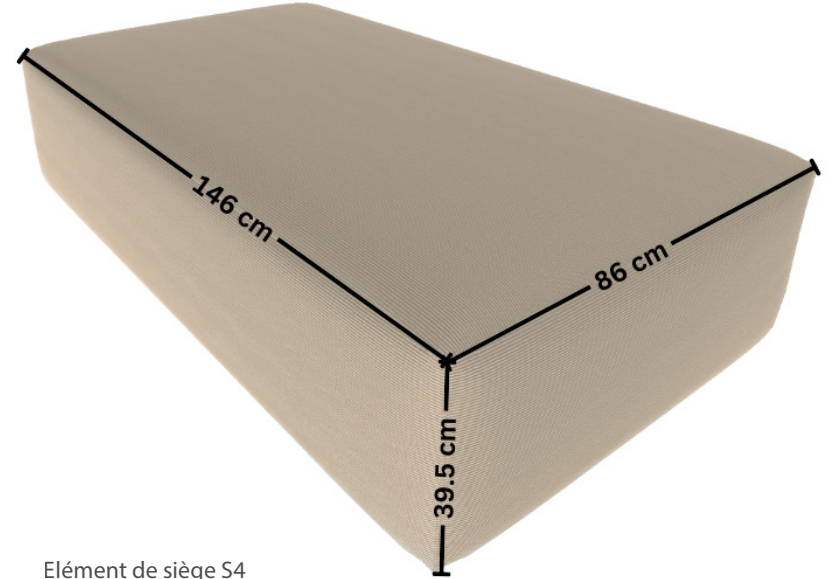

LIVOM

Elementi dello schienale con altezza di 75,5 cm

Table A

Elementi dello schienale con altezza di 65,5 cm

Table B

LIVOM

Spécifications Harvey

Harvey S	146 x 262 cm
Harvey M	202 x 262 cm
Harvey L	202 x 292 cm
Harvey XL	202 x 346 cm
Hauteur de l'assise	39.5 cm
Hauteur du dossier	65.5 cm / 75.5cm
Textiles	Certifié ÖKOTEX Standard 100
Éléments de liaison	Pince crocodile qui maintient tous les éléments tiennent ensemble

Élément de siège S2

Élément de siège S4

Éléments de dossier Harvey

LIVOM

Éléments de dossier d'une hauteur de 75,5 cm

Éléments de dossier d'une hauteur de 65,5 cm

Éléments de dossier et de table Harvey

LIVOM

Éléments de dossier d'une hauteur de 75,5 cm

Table A

Éléments de dossier d'une hauteur de 65,5 cm

Table B