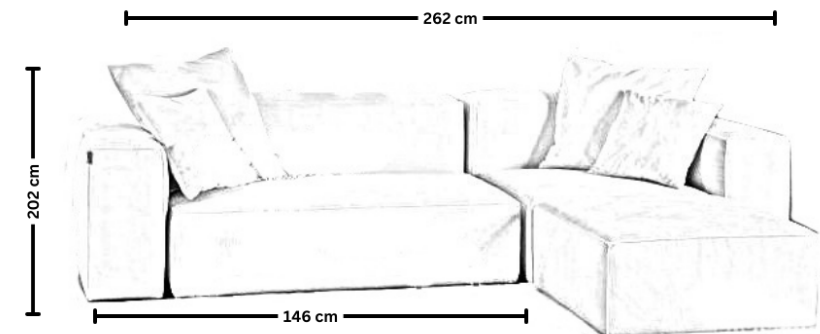

Specifiche Harvey

Harvey S	146 x 262 cm
Harvey M	202 x 262 cm
Harvey L	202 x 292 cm
Harvey XL	202 x 346 cm
Altezza del sedile	39.5 cm
Altezza dello schienale	65.5 cm / 75.5cm
Tessili	Certificato ÖKOTEX Standard 100
Elementi di collegamento	Clip a coccodrillo che tiene elementi insieme

Cura dei tessuti

È possibile rimuovere lo sporco superficiale, come le briciole, con l'aspirapolvere. Fate attenzione a non spingere l'aspirapolvere all'interno del tessuto, ma fatelo scorrere su di esso a una piccola distanza. Trattare i residui più ostinati con una spazzola morbida nel senso della corsa.

Harvey M