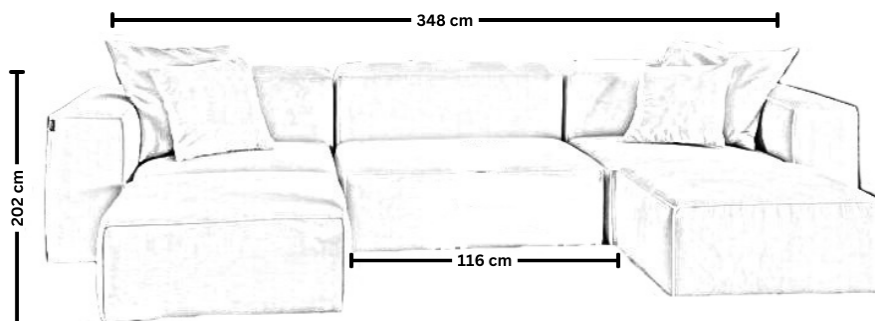

LIVOM

Spécifications Harvey

Harvey S	146 x 262 cm
Harvey M	202 x 262 cm
Harvey L	202 x 292 cm
Harvey XL	202 x 346 cm
Hauteur de l'assise	39.5 cm
Hauteur du dossier	65.5 cm / 75.5cm
Textiles	Certifié ÖKOTEX Standard 100
Éléments de liaison	Pince crocodile qui maintient tous les éléments tiennent ensemble

Entretien des tissus

Tu peux éliminer les salissures superficielles comme les miettes avec un aspirateur. Veille à ne pas l'enfoncer dans le tissu mais à le passer à une petite distance. Traiter les résidus tenaces avec une brosse douce dans le sens du poil.

Harvey XL