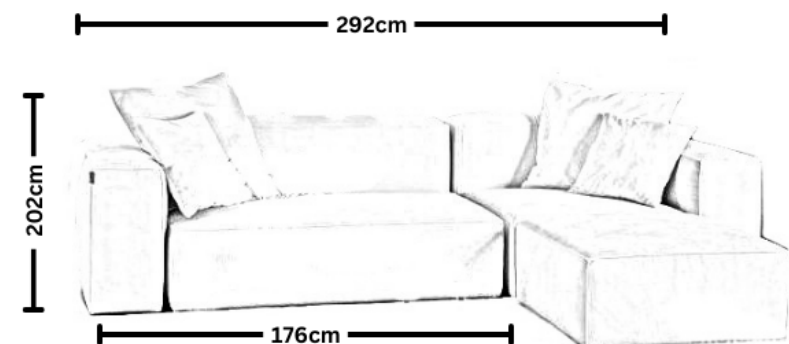

LIVOM

Elementi dello schienale con altezza di 75,5 cm

Table A

Elementi dello schienale con altezza di 65,5 cm

Table B

LIVOM

Spécifications Harvey

Harvey S	146 x 262 cm
Harvey M	202 x 262 cm
Harvey L	202 x 292 cm
Harvey XL	202 x 346 cm
Hauteur de l'assise	39.5 cm
Hauteur du dossier	65.5 cm / 75.5cm
Textiles	Certifié ÖKOTEX Standard 100
Éléments de liaison	Pince crocodile qui maintient tous les éléments tiennent ensemble

Harvey XL

Harvey S

Harvey M

Harvey L

Éléments de siège Harvey

LIVOM

Élément de siège S1

Élément de siège S3

Élément de siège S2

Élément de siège S4

Éléments de dossier Harvey

LIVOM

Éléments de dossier d'une hauteur de 75,5 cm

Éléments de dossier d'une hauteur de 65,5 cm

Éléments de dossier et de table Harvey

LIVOM

Éléments de dossier d'une hauteur de 75,5 cm

Table A

Éléments de dossier d'une hauteur de 65,5 cm

Table B