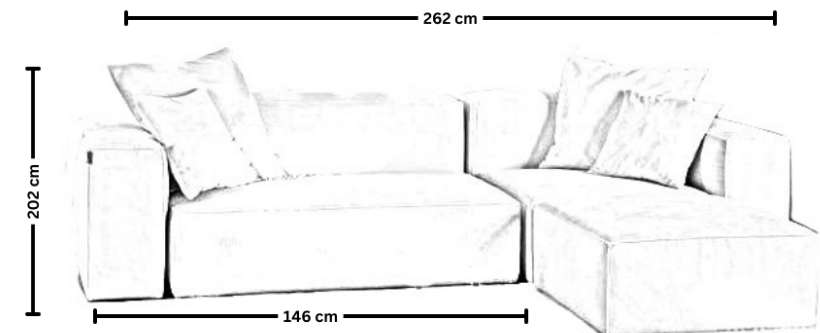

Spezifikationen Harvey

Harvey S	146 x 262 cm
Harvey M	202 x 262 cm
Harvey L	202 x 292 cm
Harvey XL	202 x 346 cm
Sitz-Höhe	39.5 cm
Lehnen-Höhe	65.5 cm / 75.5cm
Textilien	ÖKOTEX Standard 100 zertifiziert
Verbindungs-Elemente	Krokodilklemme, die alle Elemente zusammenhalten

Stoff-Pflege

Oberflächliche Verschmutzungen wie Krümel kannst du mit dem Staubsauger entfernen. Achte darauf, ihn nicht in den Stoff zu drücken sondern mit kleinem Abstand darüber zu führen. Hartnäckige Rückstände mit einer weichen Bürste in Strichrichtung behandeln.

Harvey XL

Harvey S

Harvey M

Harvey L