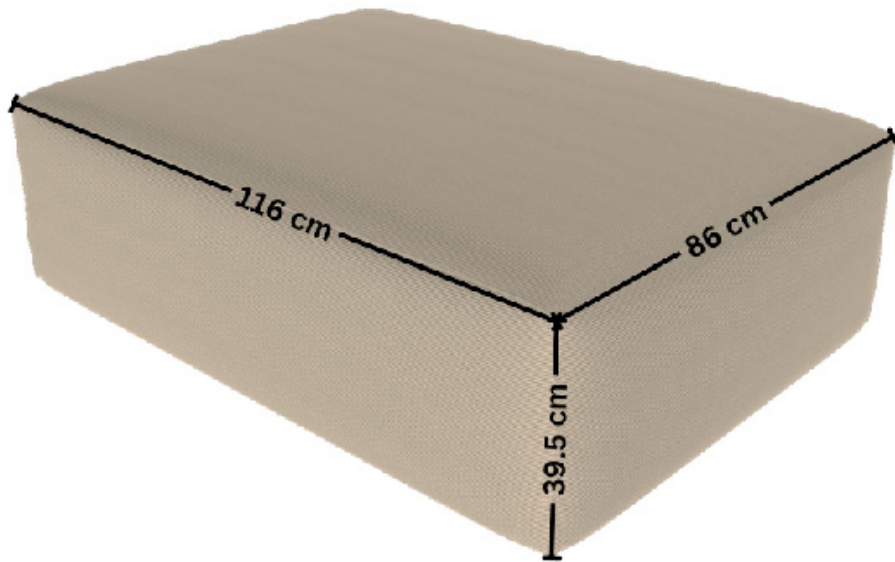

Spezifikationen Harvey

Harvey S	146 x 262 cm
Harvey M	202 x 262 cm
Harvey L	202 x 292 cm
Harvey XL	202 x 346 cm
Sitz-Höhe	39.5 cm
Lehnen-Höhe	65.5 cm / 75.5cm
Textilien	ÖKOTEX Standard 100 zertifiziert
Verbindungs-Elemente	Krokodilklemme, die alle Elemente zusammenhalten

Sitz-Element S2

Sitz-Element S4

Lehnen-Elemente Harvey

LIVOM

Lehne-Elemente mit 75.5 cm Höhe

Lehne-Elemente mit 65.5 cm Höhe

Lehnen- und Tisch Elemente Harvey

LIVOM

Lehne-Elemente mit 75.5 cm Höhe

Table A

Lehne-Elemente mit 65.5 cm Höhe

Table B

Specifiche Harvey

Harvey S	146 x 262 cm
Harvey M	202 x 262 cm
Harvey L	202 x 292 cm
Harvey XL	202 x 346 cm
Altezza del sedile	39.5 cm
Altezza dello schienale	65.5 cm / 75.5cm
Tessili	Certificato ÖKOTEX Standard 100
Elementi di collegamento	Clip a coccodrillo che tiene elementi insieme