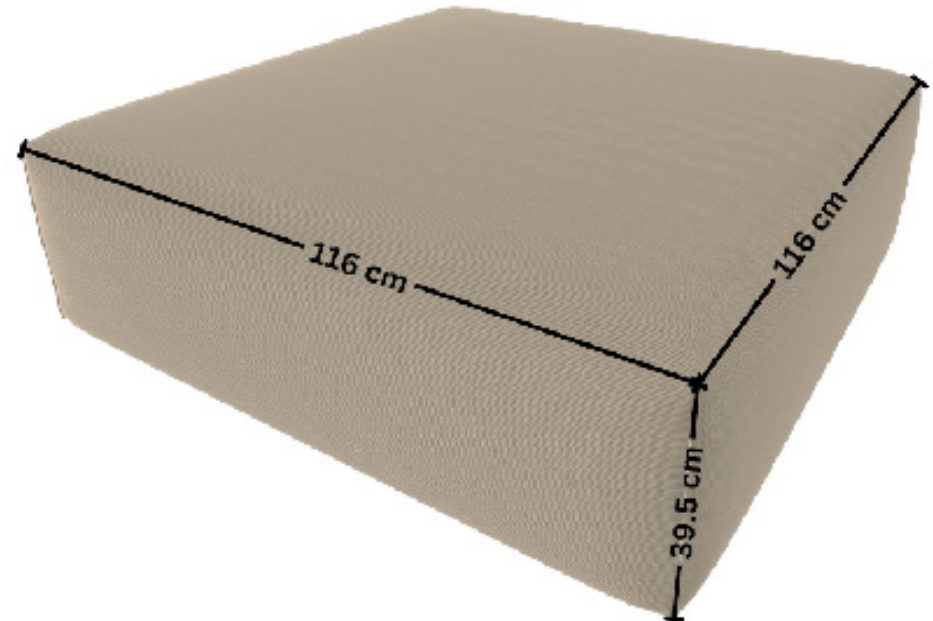

Spezifikationen Harvey

Harvey S	146 x 262 cm
Harvey M	202 x 262 cm
Harvey L	202 x 292 cm
Harvey XL	202 x 346 cm
Sitz-Höhe	39.5 cm
Lehnen-Höhe	65.5 cm / 75.5cm
Textilien	ÖKOTEX Standard 100 zertifiziert
Verbindungs-Elemente	Krokodilklemme, die alle Elemente zusammenhalten

Sitz-Element S2

Sitz-Element S4

Lehnen-Elemente Harvey

LIVOM

Lehne-Elemente mit 75.5 cm Höhe

Lehne-Elemente mit 65.5 cm Höhe

Lehnen- und Tisch Elemente Harvey

LIVOM

Lehne-Elemente mit 75.5 cm Höhe

Table A

Lehne-Elemente mit 65.5 cm Höhe

Table B

Specifiche Harvey

Harvey S	146 x 262 cm
Harvey M	202 x 262 cm
Harvey L	202 x 292 cm
Harvey XL	202 x 346 cm
Altezza del sedile	39.5 cm
Altezza dello schienale	65.5 cm / 75.5cm
Tessili	Certificato ÖKOTEX Standard 100
Elementi di collegamento	Clip a coccodrillo che tiene elementi insieme