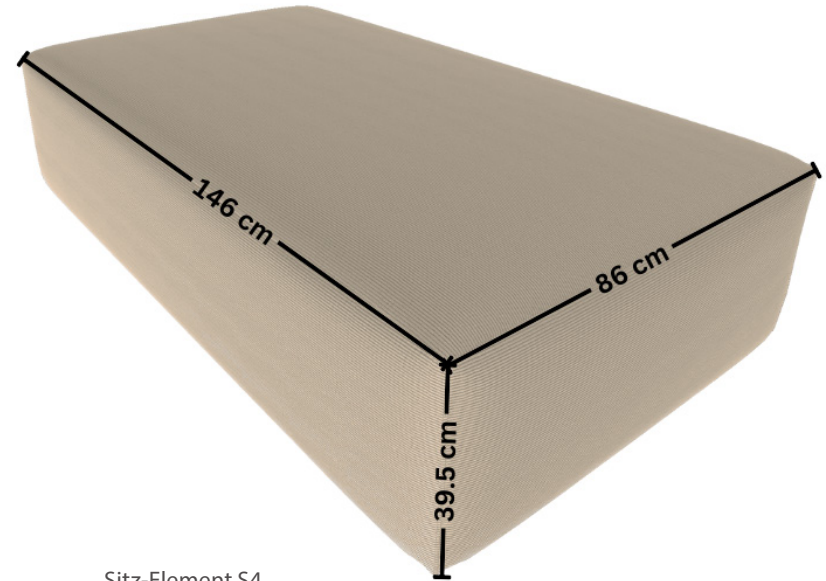

Spezifikationen Harvey

Harvey S	146 x 262 cm
Harvey M	202 x 262 cm
Harvey L	202 x 292 cm
Harvey XL	202 x 346 cm
Sitz-Höhe	39.5 cm
Lehnen-Höhe	65.5 cm / 75.5cm
Textilien	ÖKOTEX Standard 100 zertifiziert
Verbindungs-Elemente	Krokodilklemme, die alle Elemente zusammenhalten

Sitz-Element S2

Sitz-Element S4

Lehnen-Elemente Harvey

LIVOM

Lehne-Elemente mit 75.5 cm Höhe

Lehne-Elemente mit 65.5 cm Höhe

Lehnen- und Tisch Elemente Harvey

LIVOM

Lehne-Elemente mit 75.5 cm Höhe

Table A

Lehne-Elemente mit 65.5 cm Höhe

Table B

Specifiche Harvey

Harvey S	146 x 262 cm
Harvey M	202 x 262 cm
Harvey L	202 x 292 cm
Harvey XL	202 x 346 cm
Altezza del sedile	39.5 cm
Altezza dello schienale	65.5 cm / 75.5cm
Tessili	Certificato ÖKOTEX Standard 100
Elementi di collegamento	Clip a coccodrillo che tiene elementi insieme

Éléments de dossier d'une hauteur de 75,5 cm

Table A

Éléments de dossier d'une hauteur de 65,5 cm

Table B