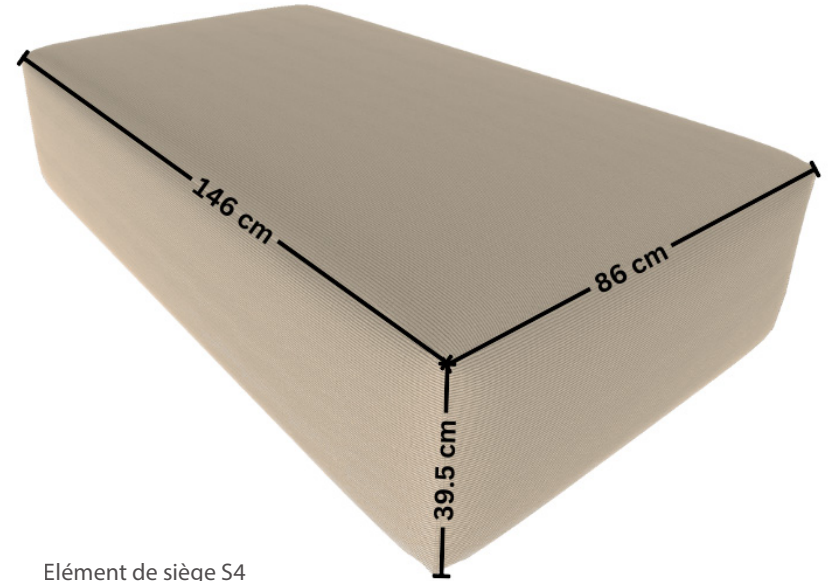

LIVOM

Elementi dello schienale con altezza di 75,5 cm

Table A

Elementi dello schienale con altezza di 65,5 cm

Table B

LIVOM

Spécifications Harvey

Harvey S	146 x 262 cm
Harvey M	202 x 262 cm
Harvey L	202 x 292 cm
Harvey XL	202 x 346 cm
Hauteur de l'assise	39.5 cm
Hauteur du dossier	65.5 cm / 75.5cm
Textiles	Certifié ÖKOTEX Standard 100
Éléments de liaison	Pince crocodile qui maintient tous les éléments tiennent ensemble

Élément de siège S2

Élément de siège S4

Éléments de dossier Harvey

LIVOM

Éléments de dossier d'une hauteur de 75,5 cm

Éléments de dossier d'une hauteur de 65,5 cm

Éléments de dossier et de table Harvey

LIVOM

Éléments de dossier d'une hauteur de 75,5 cm

Table A

Éléments de dossier d'une hauteur de 65,5 cm

Table B