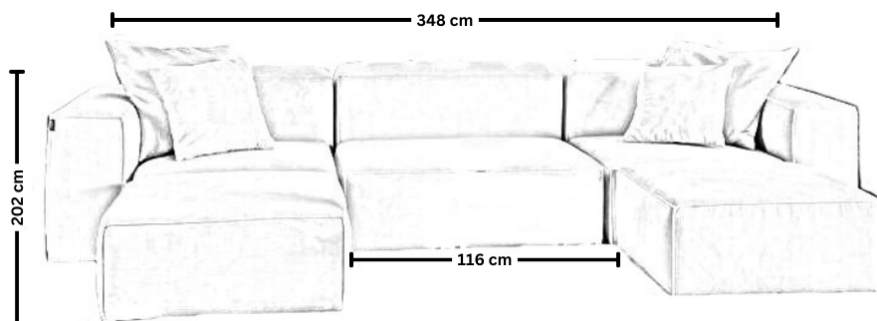

Spezifikationen Harvey

Harvey S	146 x 262 cm
Harvey M	202 x 262 cm
Harvey L	202 x 292 cm
Harvey XL	202 x 346 cm
Sitz-Höhe	39.5 cm
Lehnen-Höhe	65.5 cm / 75.5cm
Textilien	ÖKOTEX Standard 100 zertifiziert
Verbindungs-Elemente	Krokodilklemme, die alle Elemente zusammenhalten

Stoff-Pflege

Oberflächliche Verschmutzungen wie Krümel kannst du mit dem Staubsauger entfernen. Achte darauf, ihn nicht in den Stoff zu drücken sondern mit kleinem Abstand darüber zu führen. Hartnäckige Rückstände mit einer weichen Bürste in Strichrichtung behandeln.

Harvey XL