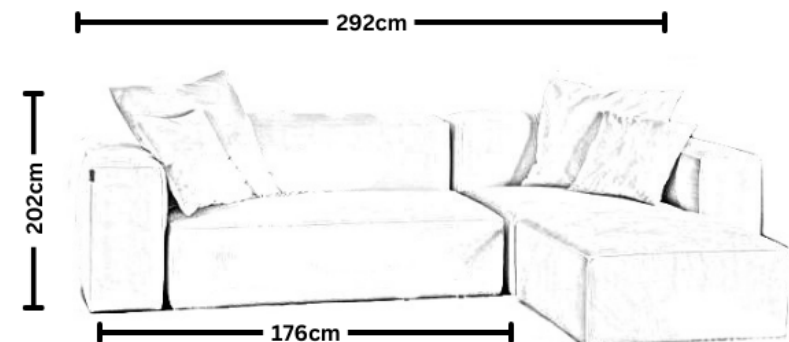

Spezifikationen Harvey

Harvey S	146 x 262 cm
Harvey M	202 x 262 cm
Harvey L	202 x 292 cm
Harvey XL	202 x 346 cm
Sitz-Höhe	39.5 cm
Lehnen-Höhe	65.5 cm / 75.5cm
Textilien	ÖKOTEX Standard 100 zertifiziert
Verbindungs-Elemente	Krokodilklemme, die alle Elemente zusammenhalten

Stoff-Pflege

Oberflächliche Verschmutzungen wie Krümel kannst du mit dem Staubsauger entfernen. Achte darauf, ihn nicht in den Stoff zu drücken sondern mit kleinem Abstand darüber zu führen. Hartnäckige Rückstände mit einer weichen Bürste in Strichrichtung behandeln.

Harvey XL

Harvey S

Harvey M

Harvey L