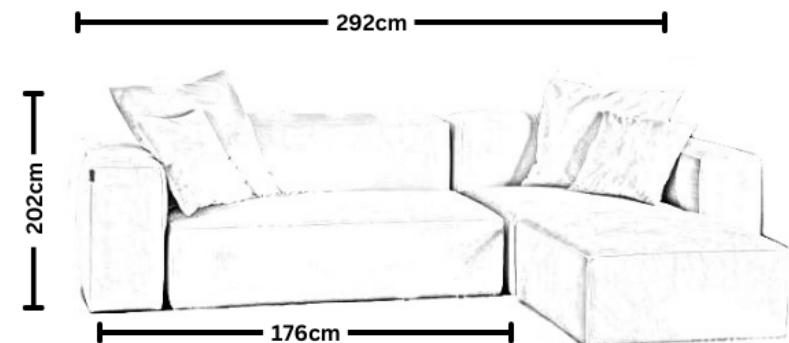

Lehne-Elemente mit 75.5 cm Höhe

Table A

Lehne-Elemente mit 65.5 cm Höhe

Table B

Specifiche Harvey

Harvey S	146 x 262 cm
Harvey M	202 x 262 cm
Harvey L	202 x 292 cm
Harvey XL	202 x 346 cm
Altezza del sedile	39.5 cm
Altezza dello schienale	65.5 cm / 75.5cm
Tessili	Certificato ÖKOTEX Standard 100
Elementi di collegamento	Clip a coccodrillo che tiene elementi insieme

Harvey XL

Harvey S

Harvey M

Harvey L

Elementi di seduta Harvey

LIVOM

Elemento di seduta S1

Elemento di seduta S3

Elemento di seduta S2

Elemento di seduta S4

Elementi dello schienale

LIVOM

Elementi dello schienale con altezza di 75,5 cm

Elementi dello schienale con altezza di 65,5 cm

Elementi dello schienale e del tavolo Harvey

LIVOM

Elementi dello schienale con altezza di 75,5 cm

Table A

Elementi dello schienale con altezza di 65,5 cm

Table B

LIVOM

Spécifications Harvey

Harvey S	146 x 262 cm
Harvey M	202 x 262 cm
Harvey L	202 x 292 cm
Harvey XL	202 x 346 cm
Hauteur de l'assise	39.5 cm
Hauteur du dossier	65.5 cm / 75.5cm
Textiles	Certifié ÖKOTEX Standard 100
Éléments de liaison	Pince crocodile qui maintient tous les éléments tiennent ensemble