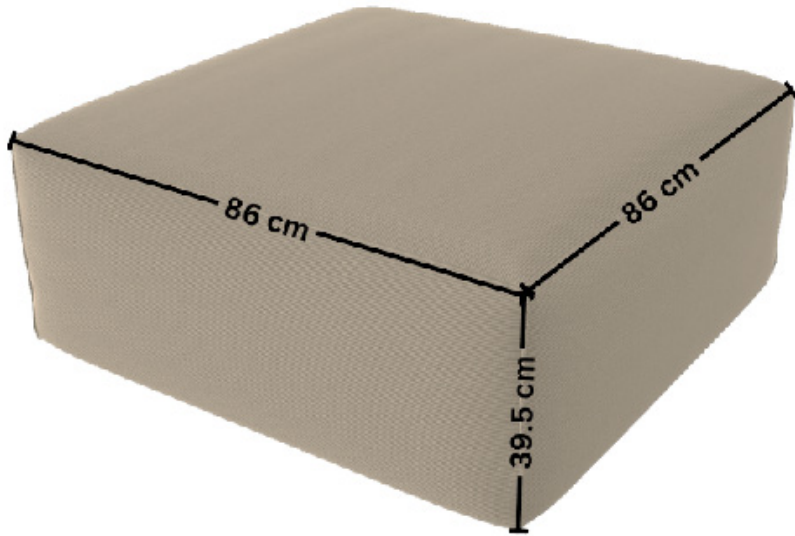

Éléments de siège Harvey

LIVOM

Élément de siège S1