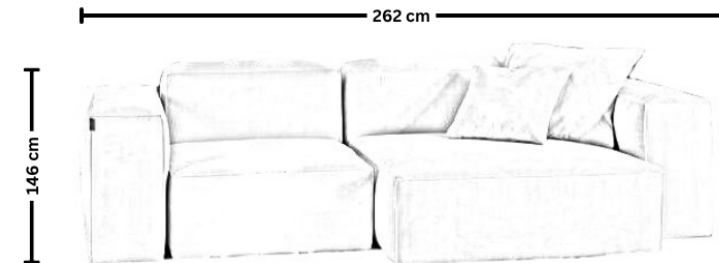

Spezifikationen Harvey

Harvey S	146 x 262 cm
Harvey M	202 x 262 cm
Harvey L	202 x 292 cm
Harvey XL	202 x 346 cm
Sitz-Höhe	39.5 cm
Lehnen-Höhe	65.5 cm / 75.5cm
Textilien	ÖKOTEX Standard 100 zertifiziert
Verbindungs-Elemente	Krokodilklemme, die alle Elemente zusammenhalten

Stoff-Pflege

Oberflächliche Verschmutzungen wie Krümel kannst du mit dem Staubsauger entfernen. Achte darauf, ihn nicht in den Stoff zu drücken sondern mit kleinem Abstand darüber zu führen. Hartnäckige Rückstände mit einer weichen Bürste in Strichrichtung behandeln.

Harvey XL

Harvey S

Harvey M

Harvey L