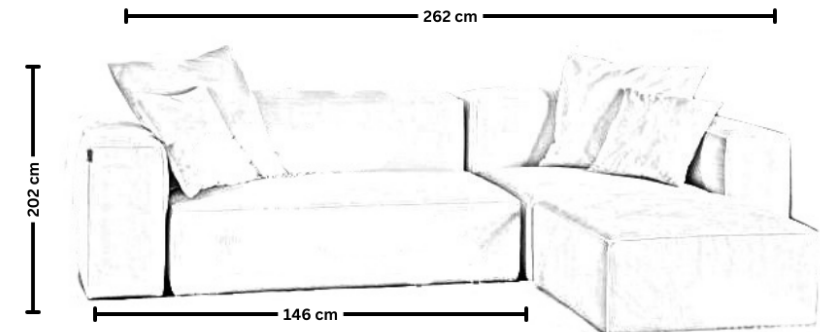

Specifiche Harvey

Harvey S	146 x 262 cm
Harvey M	202 x 262 cm
Harvey L	202 x 292 cm
Harvey XL	202 x 346 cm
Altezza del sedile	39.5 cm
Altezza dello schienale	65.5 cm / 75.5cm
Tessili	Certificato ÖKOTEX Standard 100
Elementi di collegamento	Clip a coccodrillo che tiene elementi insieme

Cura dei tessuti

È possibile rimuovere lo sporco superficiale, come le briciole, con l'aspirapolvere. Fate attenzione a non spingere l'aspirapolvere all'interno del tessuto, ma fatelo scorrere su di esso a una piccola distanza. Trattare i residui più ostinati con una spazzola morbida nel senso della corsa.

Harvey M