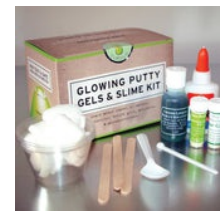

**\$ 8.00**

**DIY Bouncing Ball Workshop**

**\$ 10.00**

**DIY Bubble Gum Kit**

**\$ 28.00**

**Fortune Teller Miracle Fish**

**\$ 1.00**

**Glowing Putty, Gels & Slime Kit**