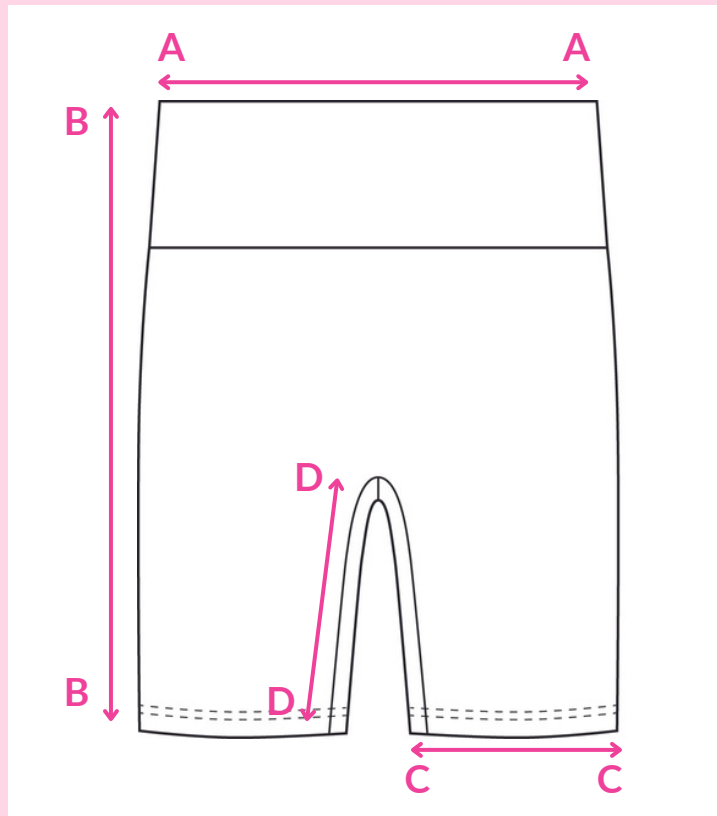

Bike Booty Savanni

| Tuotteen mittoja CM | XS | S | M | L | XL | XXL |
|------------------------|----|----|----|----|----|-----|
| A-A vyötärön ympäryys | 49 | 56 | 60 | 67 | 74 | 83 |
| B-B sivun pituus | 52 | 52 | 52 | 52 | 52 | 52 |
| C-C lahkeen ympäryys | 32 | 37 | 40 | 44 | 48 | 50 |
| D-D lahkeen sisäpituus | 22 | 22 | 22 | 22 | 22 | 22 |

Mitat ovat otettu venyttämättä kangasta. Kangas on hyvin joustavaa.