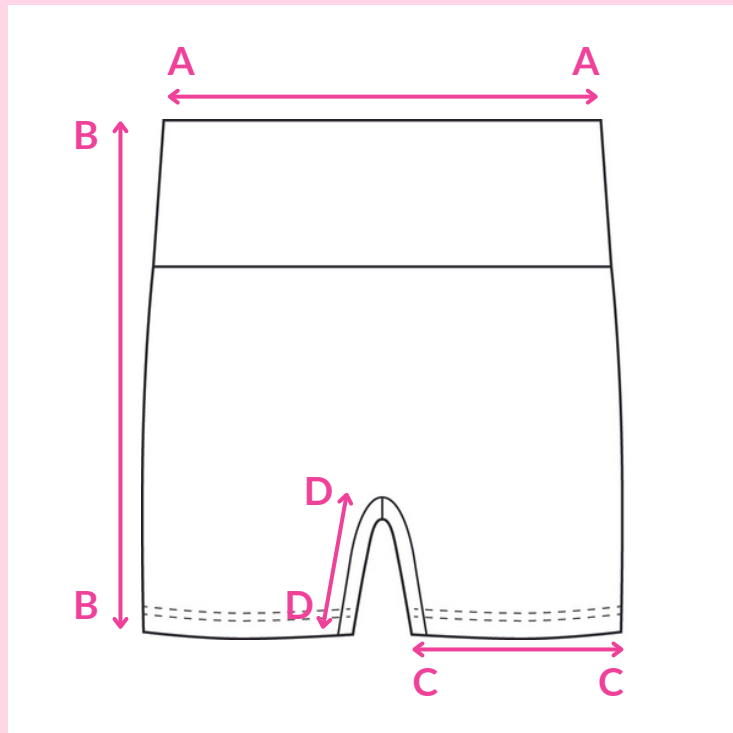

## Basic Booty Leopardi

Tuotteen mittoja CM	XS	S	M	L	XL	XXL
A-A vyötärön ympäryys	49	56	60	67	74	83
B-B sivun pituus	43	43	43	43	43	43
C-C lahkeen ympäryys	36	39	42	45	50	53
D-D lahkeen sisäpituus	12,5	12,5	12,5	12,5	12,5	12,5

Mitat ovat otettu venyttämättä kangasta. Kangas on hyvin joustavaa.