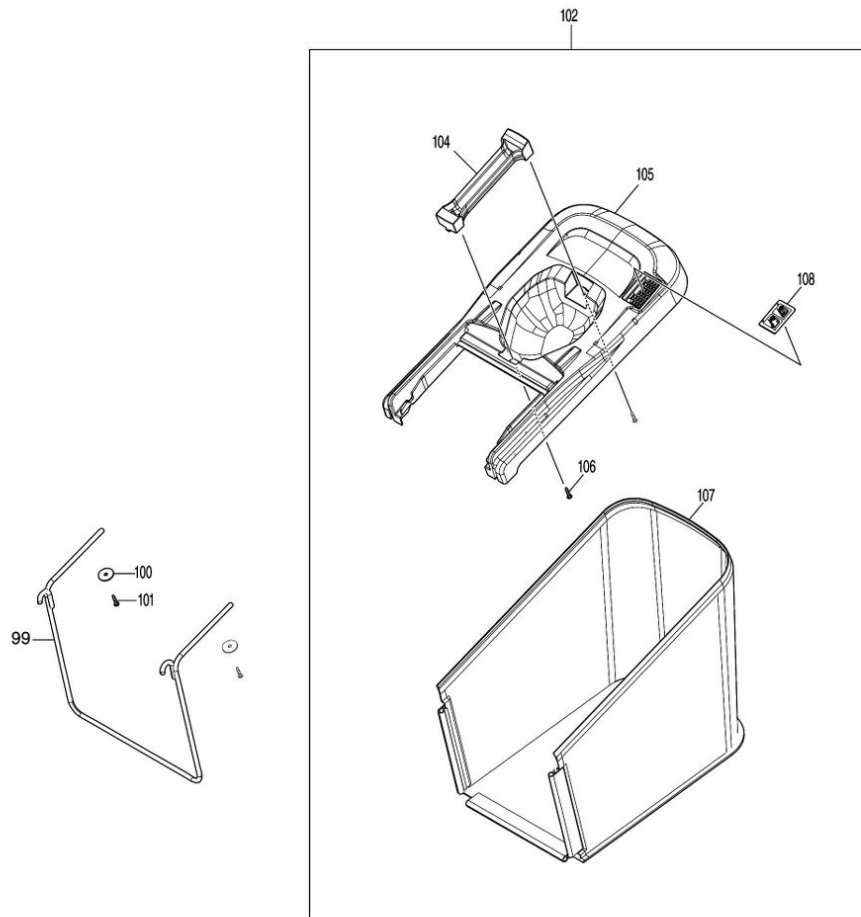

Model No.DLM432 430MM CORDLESS LAWN MOWER

Nr.	Part nr.	Name
001	326636-0	Schakelaarhandel Um104D
002	231876-6	Trekveer 9 Am/Blm
003	911138-5	Schroef 4X20 A
004	455075-8	Hefboom Dlm380
005	455078-2	Schakelarm Dlm380D
007	143510-5	Duwboom (Boven) Am/Blm A
008	459804-1	Schakelaarhuis DLM382
009	233068-3	Drukveer 6Mm Am3643
010	455074-0	Schakelknop Dlm380
011	650730-9	Schakelaar Dhs710
012	687124-5	Klemstrip 9555Nb/Bo3711 A
013	265999-8	Tapschroef 4X25 P
014	140N15-0	Schakelaarkap DLM382/432
014C10	890374-5	Label Waarschuw Am3643
015	266326-2	Tap Schroef 4X18mm P
016	266326-2	Tap Schroef 4X18mm P
017	456352-1	Schakelhendelhuis Am/Blm431
018	456351-3	Schakelhendelhuis Am/Blm431
019	326635-2	Duwboom (Onder) Am/Blm A
020	265A14-4	Moerbout M6X50Mm Am/Blm A
021	264070-5	Sterknop M6 Am/Blm
024	266729-0	Sterknop M8X35Mm Am/Blm
026	459809-1	Kabelhouder DLM382/432
027	660393-3	Draadboom DLM382/432
028	140N21-5	Batterijkap DLM382/432
028C10	8005W1-7	Label waarschuw DLM382
029	890375-3	Label Waarschuw Am3643
030	856L50-3	Naamplaat DLM432
031	856L57-9	Label serienr DLM432
032	8005W9-1	Label indic A DLM382
033	8005W4-1	Label indicatie A DLM432
034	8005W5-9	Label indicatie B DLM432
035	266459-3	Tapschroef Pf 5X25
036	273675-0	Handgreep Blm430/Am3643
037	643890-4	Contactsleutel
038	266326-2	Tap Schroef 4X18mm P
039	183N35-1	Batterijhuis DLM382/432
039C10	263005-3	Rubber Pen 6 AC320H P
040	644809-6	Aansluitunit Djr186
041	183N35-1	Batterijhuis DLM382/432
041C10	263005-3	Rubber Pen 6 AC320H P
042	266326-2	Tap Schroef 4X18mm P
043	127387-6	Maaidekkap DLM432
044	266326-2	Tap Schroef 4X18mm P
045	453250-0	Deblokkeerknop Am/Blm
046	233173-6	Drukveer 4 DLM382 P