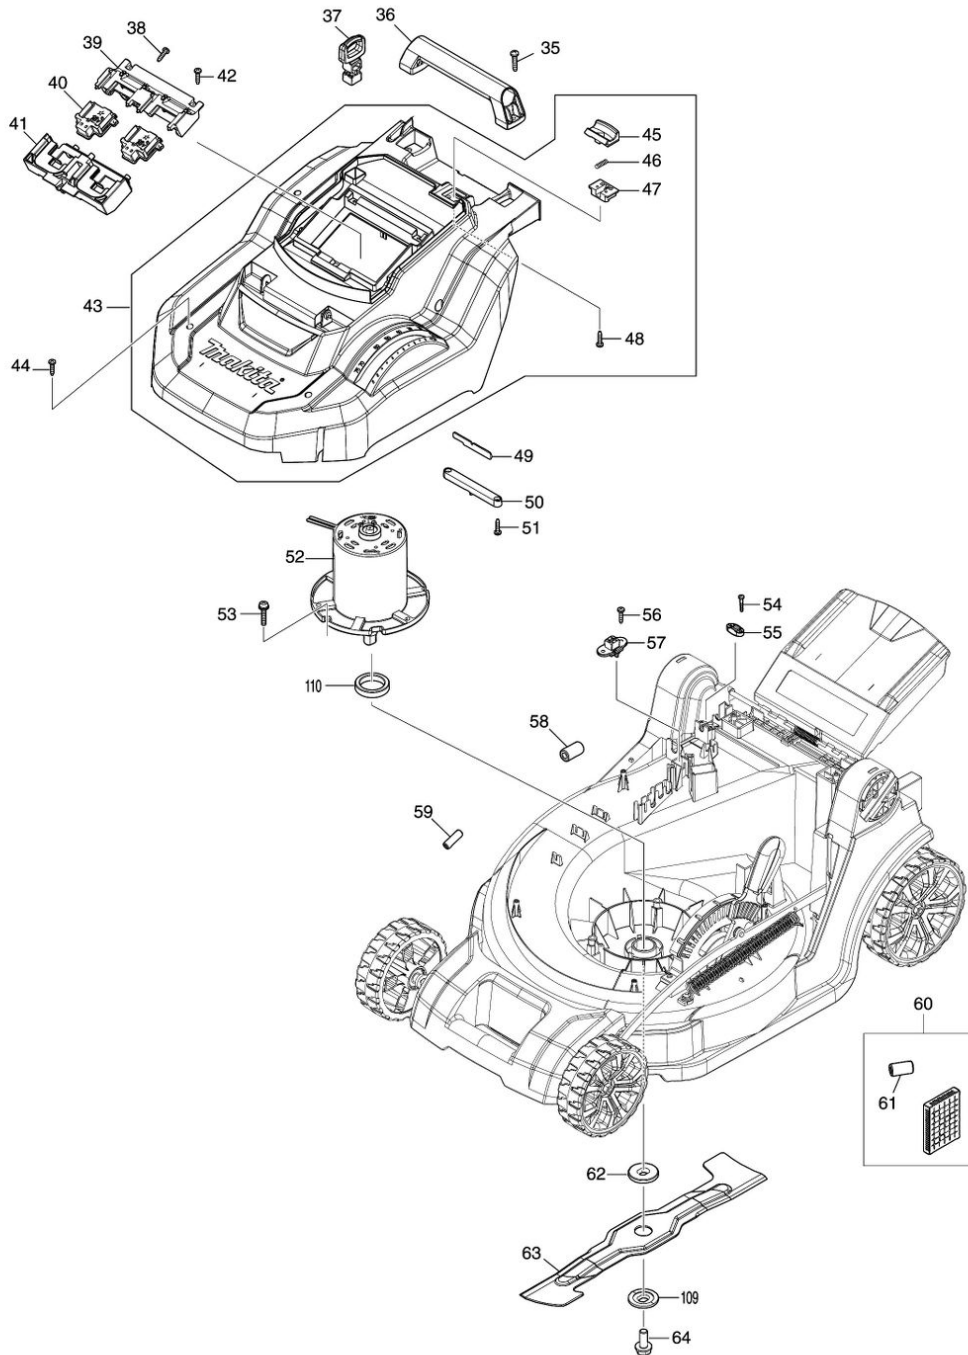

Model No.DLM432 430MM CORDLESS LAWN MOWER

Nr.	Part nr.	Name
001	326636-0	Schakelaarhandel Um104D
002	231876-6	Trekveer 9 Am/Blm
003	911138-5	Schroef 4X20 A
004	455075-8	Hefboom Dlm380
005	455078-2	Schakelarm Dlm380D
007	143510-5	Duwboom (Boven) Am/Blm A
008	459804-1	Schakelaarhuis DLM382
009	233068-3	Drukveer 6Mm Am3643
010	455074-0	Schakelknop Dlm380
011	650730-9	Schakelaar Dhs710
012	687124-5	Klemstrip 9555Nb/Bo3711 A
013	265999-8	Tapschroef 4X25 P
014	140N15-0	Schakelaarkap DLM382/432
014C10	890374-5	Label Waarschuw Am3643
015	266326-2	Tap Schroef 4X18mm P
016	266326-2	Tap Schroef 4X18mm P
017	456352-1	Schakelhendelhuis Am/Blm431
018	456351-3	Schakelhendelhuis Am/Blm431
019	326635-2	Duwboom (Onder) Am/Blm A
020	265A14-4	Moerbout M6X50Mm Am/Blm A
021	264070-5	Sterknop M6 Am/Blm
024	266729-0	Sterknop M8X35Mm Am/Blm
026	459809-1	Kabelhouder DLM382/432
027	660393-3	Draadboom DLM382/432
028	140N21-5	Batterijkap DLM382/432
028C10	8005W1-7	Label waarschuw DLM382
029	890375-3	Label Waarschuw Am3643
030	856L50-3	Naamplaat DLM432
031	856L57-9	Label serienr DLM432
032	8005W9-1	Label indic A DLM382
033	8005W4-1	Label indicatie A DLM432
034	8005W5-9	Label indicatie B DLM432
035	266459-3	Tapschroef Pf 5X25
036	273675-0	Handgreep Blm430/Am3643
037	643890-4	Contactsleutel
038	266326-2	Tap Schroef 4X18mm P
039	183N35-1	Batterijhuis DLM382/432
039C10	263005-3	Rubber Pen 6 AC320H P
040	644809-6	Aansluitunit Djr186
041	183N35-1	Batterijhuis DLM382/432
041C10	263005-3	Rubber Pen 6 AC320H P
042	266326-2	Tap Schroef 4X18mm P
043	127387-6	Maaidekkap DLM432
044	266326-2	Tap Schroef 4X18mm P
045	453250-0	Deblokkeerknop Am/Blm
046	233173-6	Drukveer 4 DLM382 P