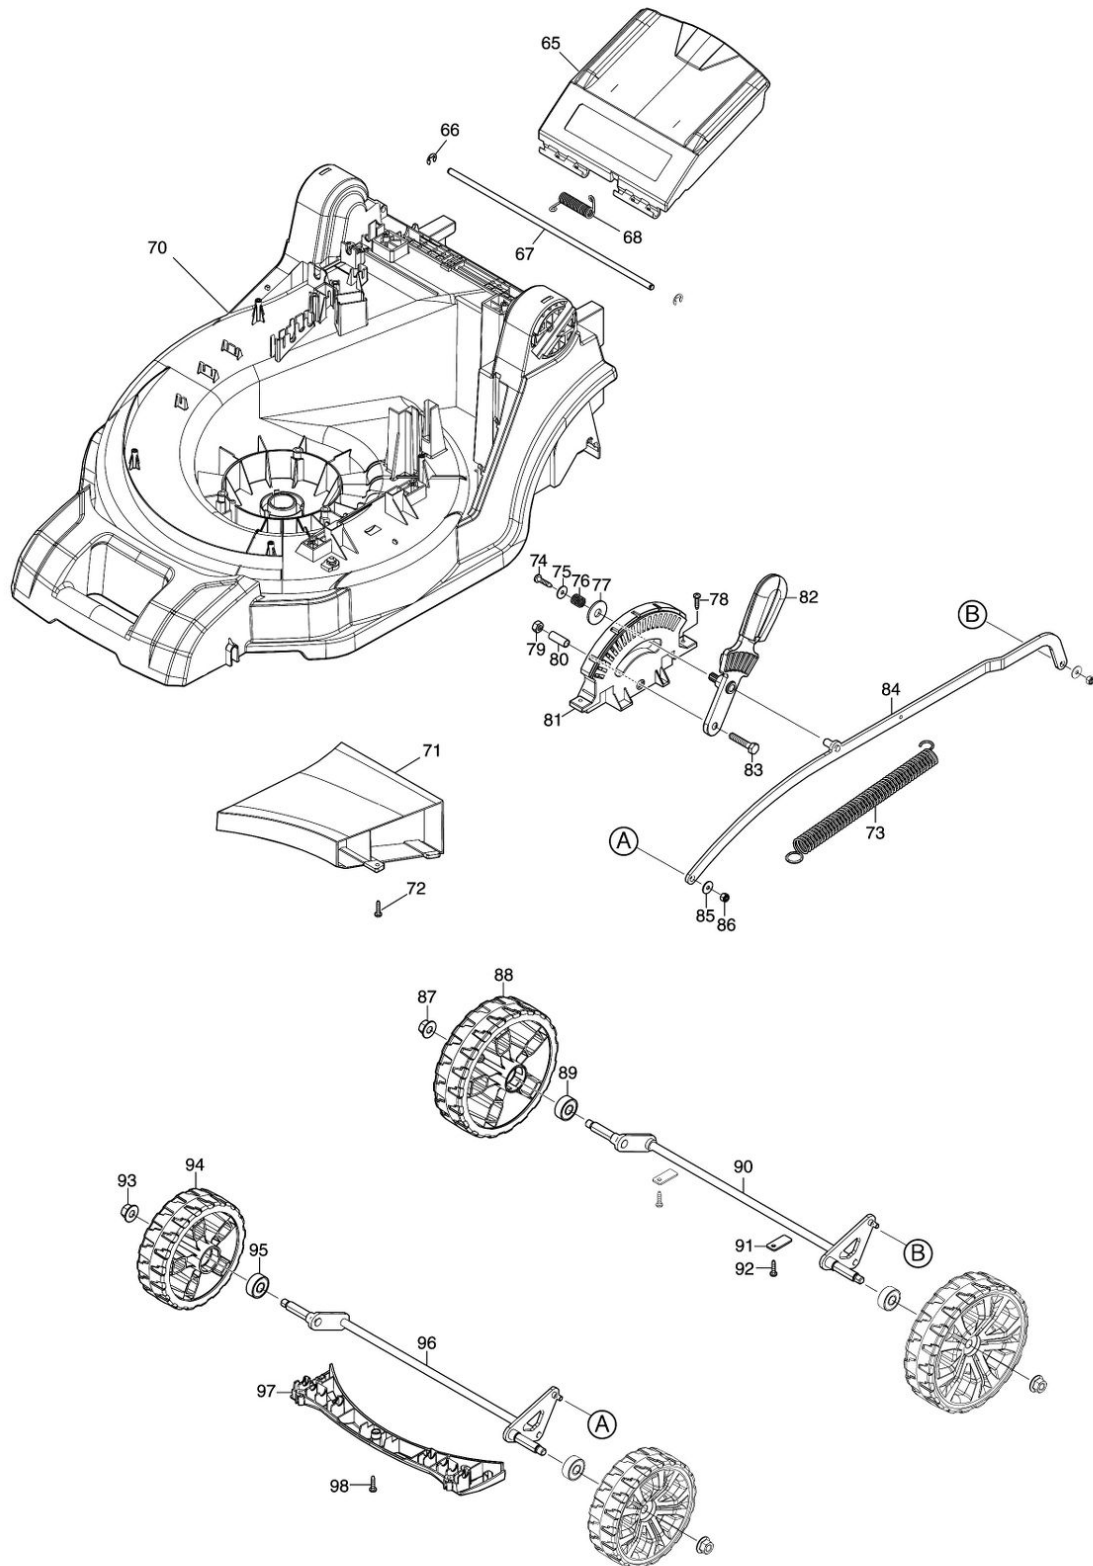

Model No.DLM432 430MM CORDLESS LAWN MOWER

Nr.	Part nr.	Name
001	326636-0	Schakelaarhandel Um104D
002	231876-6	Trekveer 9 Am/Blm
003	911138-5	Schroef 4X20 A
004	455075-8	Hefboom Dlm380
005	455078-2	Schakelarm Dlm380D
007	143510-5	Duwboom (Boven) Am/Blm A
008	459804-1	Schakelaarhuis DLM382
009	233068-3	Drukveer 6Mm Am3643
010	455074-0	Schakelknop Dlm380
011	650730-9	Schakelaar Dhs710
012	687124-5	Klemstrip 9555Nb/Bo3711 A
013	265999-8	Tapschroef 4X25 P
014	140N15-0	Schakelaarkap DLM382/432
014C10	890374-5	Label Waarschuw Am3643
015	266326-2	Tap Schroef 4X18mm P
016	266326-2	Tap Schroef 4X18mm P
017	456352-1	Schakelhendelhuis Am/Blm431
018	456351-3	Schakelhendelhuis Am/Blm431
019	326635-2	Duwboom (Onder) Am/Blm A
020	265A14-4	Moerbout M6X50Mm Am/Blm A
021	264070-5	Sterknop M6 Am/Blm
024	266729-0	Sterknop M8X35Mm Am/Blm
026	459809-1	Kabelhouder DLM382/432
027	660393-3	Draadboom DLM382/432
028	140N21-5	Batterijkap DLM382/432
028C10	8005W1-7	Label waarschuw DLM382
029	890375-3	Label Waarschuw Am3643
030	856L50-3	Naamplaat DLM432
031	856L57-9	Label serienr DLM432
032	8005W9-1	Label indic A DLM382
033	8005W4-1	Label indicatie A DLM432
034	8005W5-9	Label indicatie B DLM432
035	266459-3	Tapschroef Pf 5X25
036	273675-0	Handgreep Blm430/Am3643
037	643890-4	Contactsleutel
038	266326-2	Tap Schroef 4X18mm P
039	183N35-1	Batterijhuis DLM382/432
039C10	263005-3	Rubber Pen 6 AC320H P
040	644809-6	Aansluitunit Djr186
041	183N35-1	Batterijhuis DLM382/432
041C10	263005-3	Rubber Pen 6 AC320H P
042	266326-2	Tap Schroef 4X18mm P
043	127387-6	Maaidekkap DLM432
044	266326-2	Tap Schroef 4X18mm P
045	453250-0	Deblokkeerknop Am/Blm
046	233173-6	Drukveer 4 DLM382 P