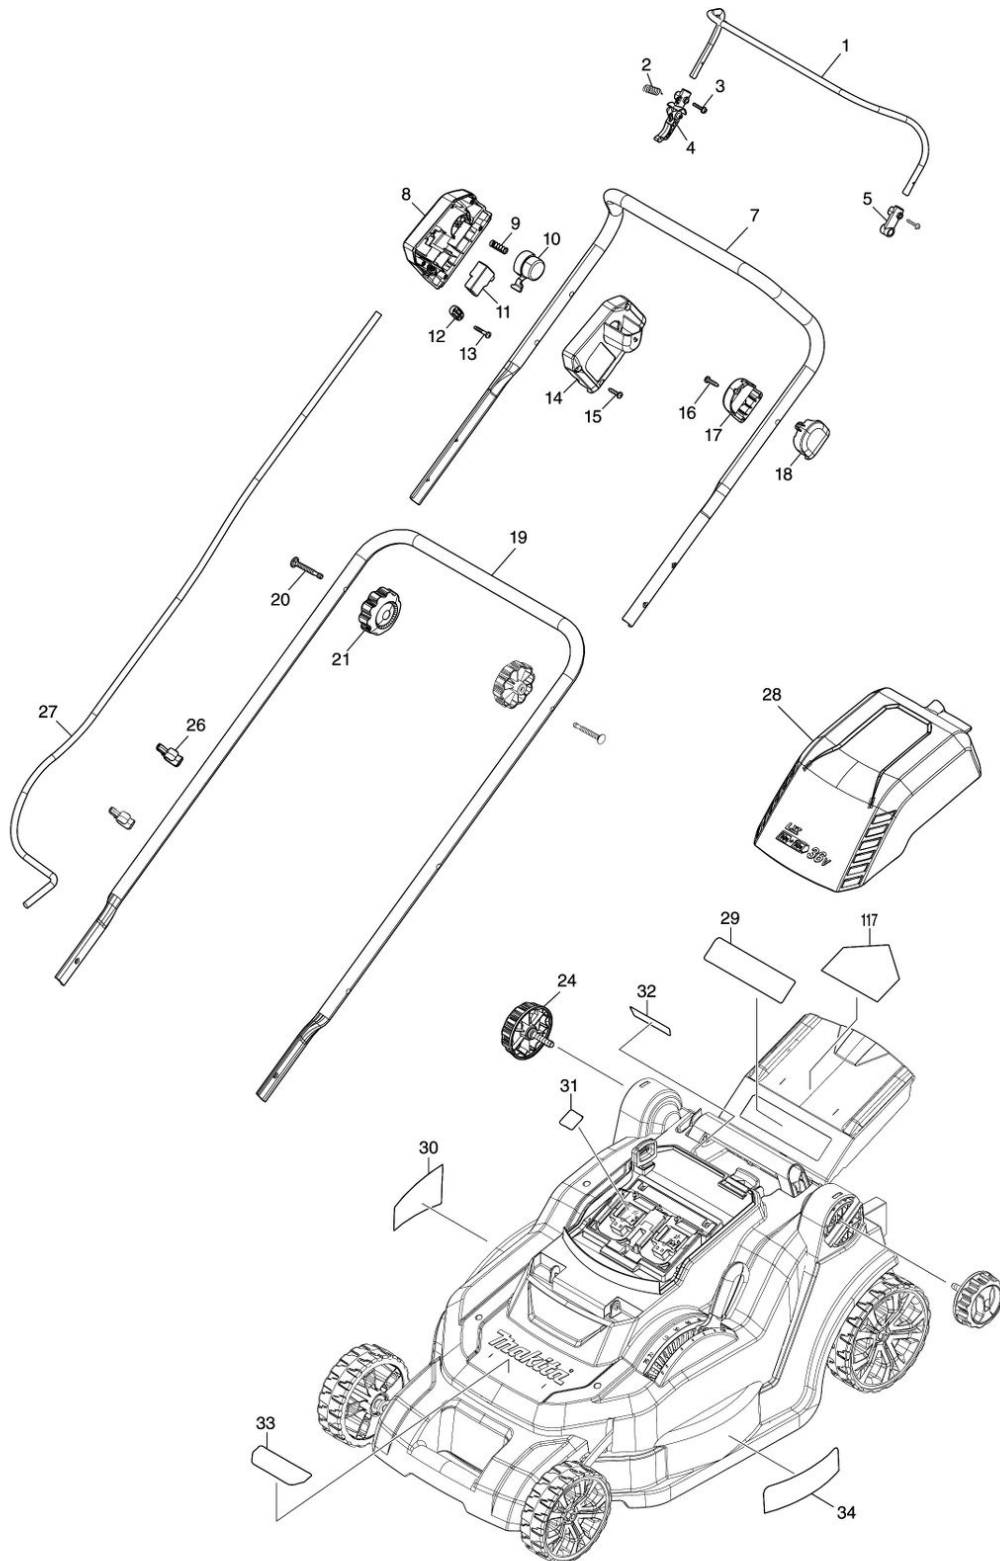

Partdrawing for DLM432Z - Duwboom

Model No.DLM432 430MM CORDLESS LAWN MOWER

Nr.	Part nr.	Name
001	326636-0	Schakelaarhandel Um104D
002	231876-6	Trekveer 9 Am/Blm
003	911138-5	Schroef 4X20 A
004	455075-8	Hefboom Dlm380
005	455078-2	Schakelarm Dlm380D
007	143510-5	Duwboom (Boven) Am/Blm A
008	459804-1	Schakelaarhuis DLM382
009	233068-3	Drukveer 6Mm Am3643
010	455074-0	Schakelknop Dlm380
011	650730-9	Schakelaar Dhs710
012	687124-5	Klemstrip 9555Nb/Bo3711 A
013	265999-8	Tapschroef 4X25 P
014	140N15-0	Schakelaarkap DLM382/432
014C10	890374-5	Label Waarschuw Am3643
015	266326-2	Tap Schroef 4X18mm P
016	266326-2	Tap Schroef 4X18mm P
017	456352-1	Schakelhendelhuis Am/Blm431
018	456351-3	Schakelhendelhuis Am/Blm431
019	326635-2	Duwboom (Onder) Am/Blm A
020	265A14-4	Moerbout M6X50Mm Am/Blm A
021	264070-5	Sterknop M6 Am/Blm
024	266729-0	Sterknop M8X35Mm Am/Blm
026	459809-1	Kabelhouder DLM382/432
027	660393-3	Draadboom DLM382/432
028	140N21-5	Batterijkap DLM382/432
028C10	8005W1-7	Label waarschuw DLM382
029	890375-3	Label Waarschuw Am3643
030	856L50-3	Naamplaat DLM432
031	856L57-9	Label serienr DLM432
032	8005W9-1	Label indic A DLM382
033	8005W4-1	Label indicatie A DLM432
034	8005W5-9	Label indicatie B DLM432
035	266459-3	Tapschroef Pf 5X25
036	273675-0	Handgreep Blm430/Am3643
037	643890-4	Contactsleutel
038	266326-2	Tap Schroef 4X18mm P
039	183N35-1	Batterijhuis DLM382/432
039C10	263005-3	Rubber Pen 6 AC320H P
040	644809-6	Aansluitunit Djr186
041	183N35-1	Batterijhuis DLM382/432
041C10	263005-3	Rubber Pen 6 AC320H P
042	266326-2	Tap Schroef 4X18mm P
043	127387-6	Maaidekkap DLM432
044	266326-2	Tap Schroef 4X18mm P
045	453250-0	Deblokkeerknop Am/Blm
046	233173-6	Drukveer 4 DLM382 P