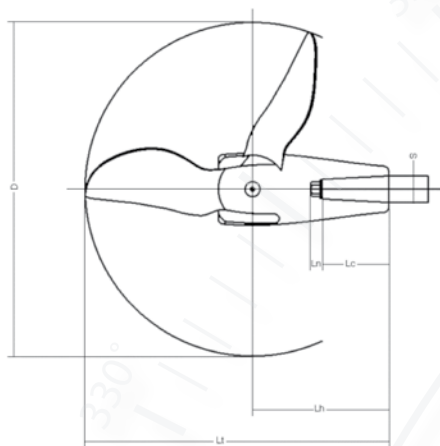

## Maßblatt für 2-flg. GORI Faltpropeller

Modell	D		Lt.		Lh	Lc	Ln	S
	RH	LH	RH	LH				
11 1/2"	290	290	277	275	145	80	40	30
13"	335	331	298	292	145	80	40	30
14"	356	356	305	300	145	80	40	30
15"	374	374	318	317	145	80	40	30
16 1/2"	436	435	327	328	125	68	30	35
18"	476	475	346	347	125	68	30	35

## Maßblatt für 3-flg. GORI Faltpropeller

D	S	Lt	Lh	Lc	Ln
15"- 381 mm	30 mm	347 mm	150 mm	80 mm	30 mm
16,5"-419mm	30 mm	367 mm	150 mm	80 mm	30 mm
18"- 457 mm	40 mm	413 mm	184 mm	90 mm	40 mm
20"- 508 mm	40 mm	438 mm	184 mm	90 mm	40 mm
22"- 559 mm	50 mm	503 mm	224 mm	110 mm	50 mm
24"- 610 mm	50 mm	530 mm	224 mm	110 mm	50 mm
26"- 660 mm	50 mm	556 mm	224 mm	110 mm	50 mm
28"- 711 mm	60 mm	619 mm	263 mm	140 mm	50 mm
30"- 762 mm	60 mm	644 mm	263 mm	140 mm	50 mm

- D Propeller Durchmesser
- S max. Wellendurchmesser
- Lt Gesamtlänge
- Lh Nabenanfang bis Flügeldrehpunkt
- Lc Konuslänge
- Ln max. Länge der Mutter

Gori Propeller behält sich vor, abhängig vom Konus, Modifizierungen oder technische Änderungen, sowie konstruktive Merkmale ohne vorherige Ankündigungen zu ändern. Alle Abmessungen sind ca. Maße