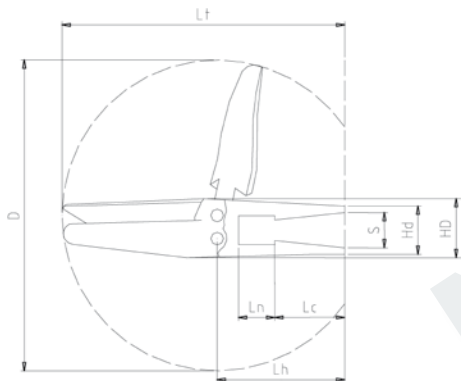

## Maßblatt für 2-flg. GORI Faltpropeller

Modell	D		Lt.		Lh	Lc	Ln	S
	RH	LH	RH	LH				
11 1/2"	290	290	277	275	145	80	40	30
13"	335	331	298	292	145	80	40	30
14"	356	356	305	300	145	80	40	30
15"	374	374	318	317	145	80	40	30
16 1/2"	436	435	327	328	125	68	30	35
18"	476	475	346	347	125	68	30	35

## Maßblatt für 3-flg. GORI Faltpropeller

D	S	Lt	Lh	Lc	Ln
15"- 381 mm	30 mm	347 mm	150 mm	80 mm	30 mm
16,5"-419mm	30 mm	367 mm	150 mm	80 mm	30 mm
18"- 457 mm	40 mm	413 mm	184 mm	90 mm	40 mm
20"- 508 mm	40 mm	438 mm	184 mm	90 mm	40 mm
22"- 559 mm	50 mm	503 mm	224 mm	110 mm	50 mm
24"- 610 mm	50 mm	530 mm	224 mm	110 mm	50 mm
26"- 660 mm	50 mm	556 mm	224 mm	110 mm	50 mm
28"- 711 mm	60 mm	619 mm	263 mm	140 mm	50 mm
30"- 762 mm	60 mm	644 mm	263 mm	140 mm	50 mm

- D Propeller Durchmesser
- S max. Wellendurchmesser
- Lt Gesamtlänge
- Lh Nabenanfang bis Flügeldrehpunkt
- Lc Konuslänge
- Ln max. Länge der Mutter

Gori Propeller behält sich vor, abhängig vom Konus, Modifizierungen oder technische Änderungen, sowie konstruktive Merkmale ohne vorherige Ankündigungen zu ändern. Alle Abmessungen sind ca. Maße