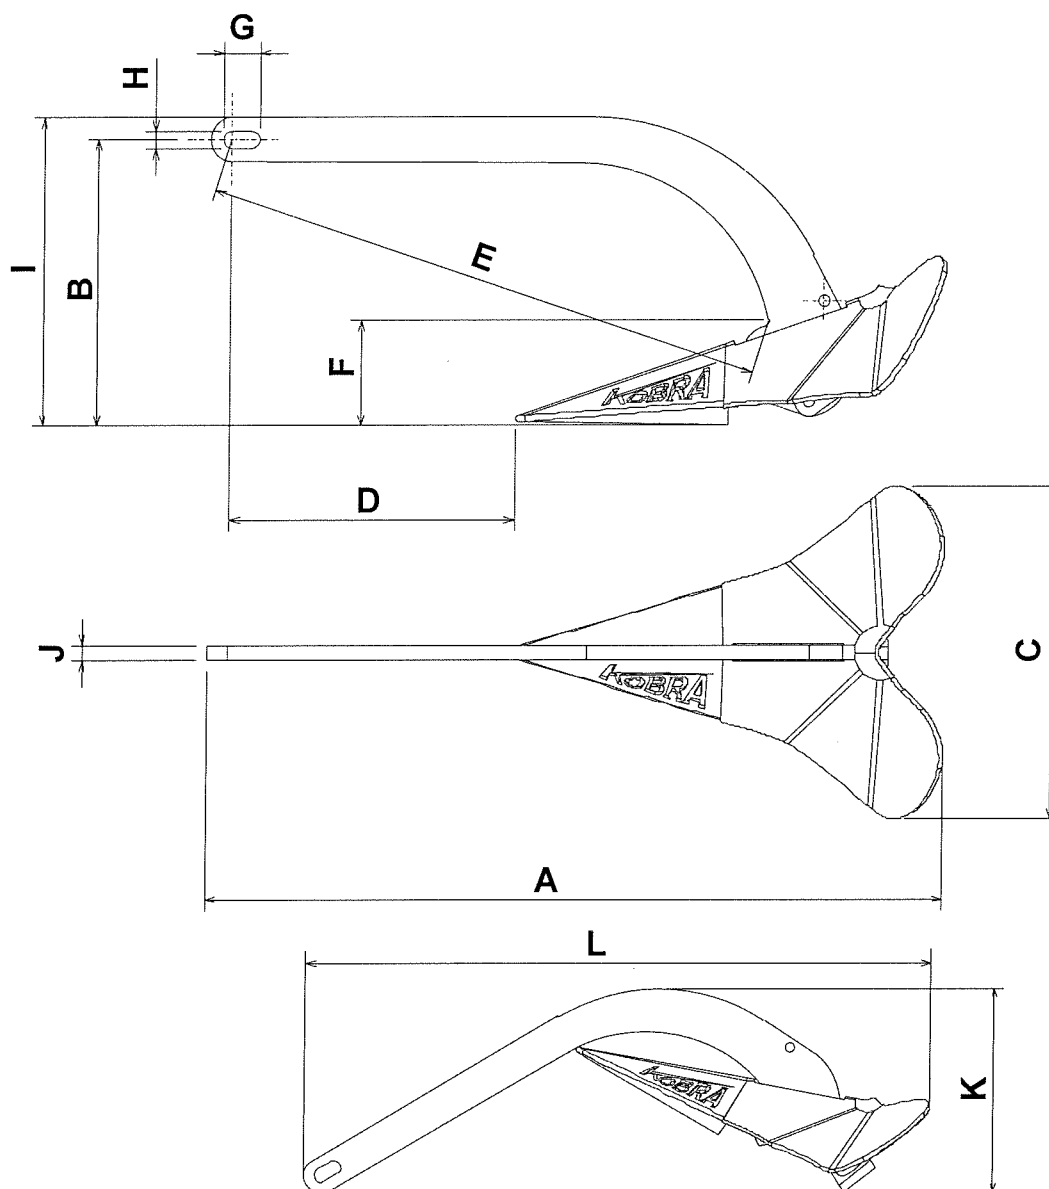

TABLEAU DE MESURES ANCRES KOBRA

Ancre Kobra		Ref :	A	B	C	D	E	F	G	H	I	J	K	L
2 kg	4.4 lbs	39140	408	156	182	158	314	57	20	10	168	8	132	441
4 kg	8.8 lbs	39141	523	202	236	197	405	73	24	12	218	8	170	567
6 kg	13.2 lbs	37680	592	229	270	215	446	85	29	14	247	10	190	638
8 kg	17.6 lbs	37688	640	247	294	234	484	90	34	16	265	12	205	693
10 kg	22 lbs	37649	698	270	322	254	531	98	36	16	290	12	222	758
12 kg	26.5 lbs	37695	739	285	341	267	558	104	36	16	305	14	234	800
14 kg	30.9 lbs	37702	789	308	361	286	596	113	40	18	330	14	254	852
16 kg	35.3 lbs	37714	815	318	374	290	618	115	40	18	340	14	259	881
Ancre Kobra II		Ref :	A	B	C	D	E	F	G	H	I	J	K	L
12 kg	26.5 lbs	49223	739	285	341	267	558	104	36	16	305	14	234	800
14 kg	30.9 lbs	49226	789	308	361	286	596	113	40	18	330	14	254	852
16 kg	35.3 lbs	49229	815	318	374	290	618	115	40	18	340	14	259	881
20 kg	44.1 lbs	49296	863	344	409	304	667	133	44	20	366	16	275	940
25 kg	55.1 lbs	49304	937	369	456	325	714	139	48	22	395	16	296	1023
35 kg	77.2 lbs	49360	1029	416	483	355	802	154	55	25	446	18	331	1121