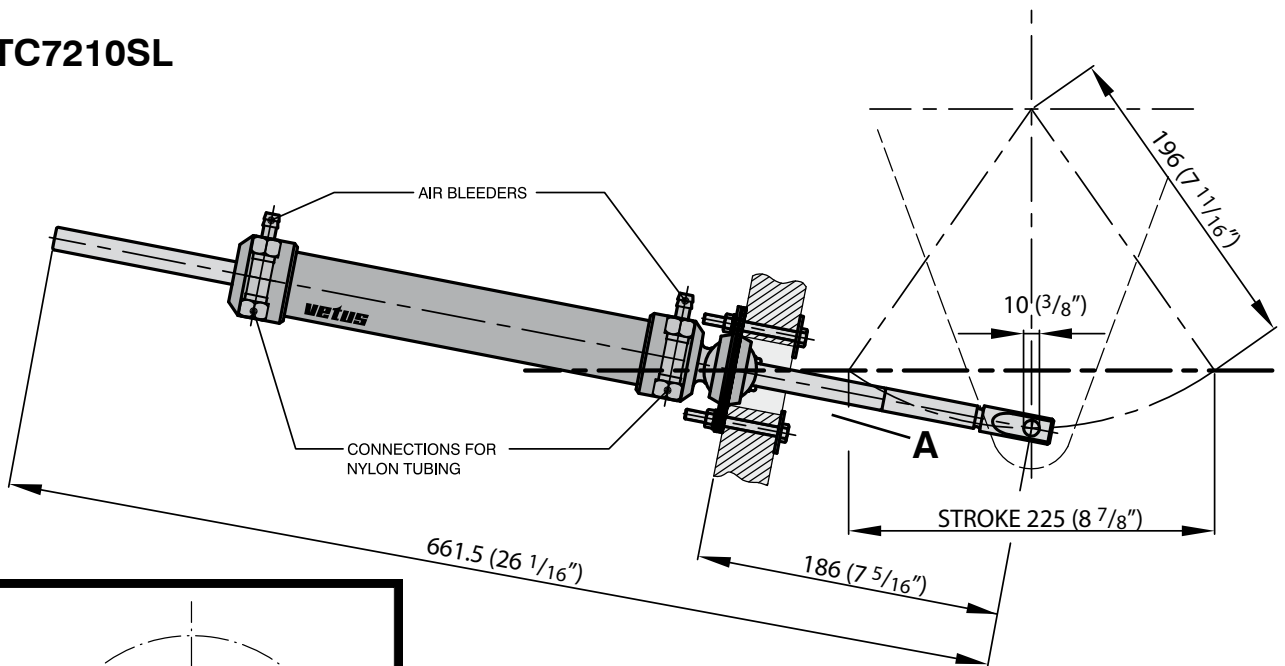

MTC7210SL

A