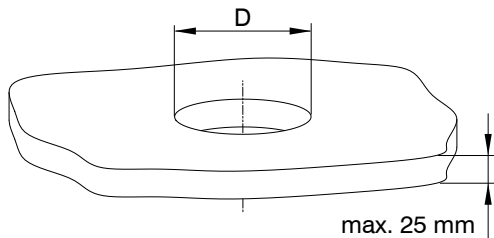

BOX75, BOX100, BOX125

Hoofdafmetingen
Principal dimensions
Hauptabmessungen
Dimensions principales
Dimensiones principales
Dimensioni principali

Netto doorlaat: Flux d'air:
Free flow area: Orificio paso: 30 cm²
Netto-Durchlass: Passagio:

45 cm²

76 cm²

1

BOX75: D = 95 mm
BOX100: D = 122 mm
BOX125: D = 147 mm

2

SIKAFLEX[®] 291

3

4