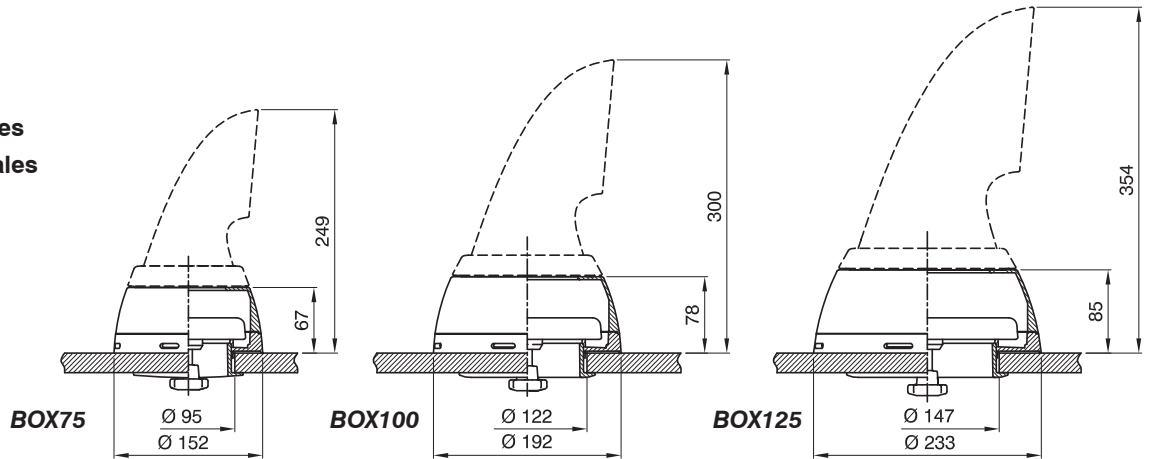

BOX75, BOX100, BOX125

Hoofdafmetingen
Principal dimensions
Hauptabmessungen
Dimensions principales
Dimensiones principales
Dimensioni principali

Netto doorlaat: Flux d'air:
Free flow area: Orificio paso: 30 cm²
Netto-Durchlass: Passagio:

45 cm²

76 cm²

1

BOX75: D = 95 mm
BOX100: D = 122 mm
BOX125: D = 147 mm

2

SIKAFLEX[®] 291

3

4