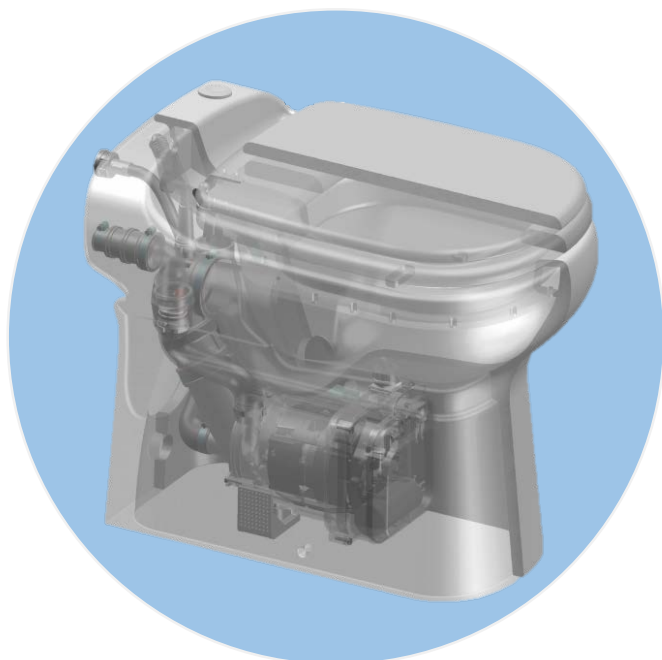

SANICOMPACT® Elite

WC SUR PIED AVEC BROYEUR INTÉGRÉ.
ASSISE PLUS LARGE POUR PLUS DE CONFORT.

CARACTÉRISTIQUES TECHNIQUES

Relevage	↑ 3m → 30 m
Dimensions	L 360 x P 555 x H 490 mm
Puissance	550 W
Option	Raccordement d'un lave-mains

COLISAGE

Céramique anticalcaire
Abattant antibactérien à frein de chute
Système de double chasse Eco+ : 1,8 L/3L

ECO+
EN OPTION