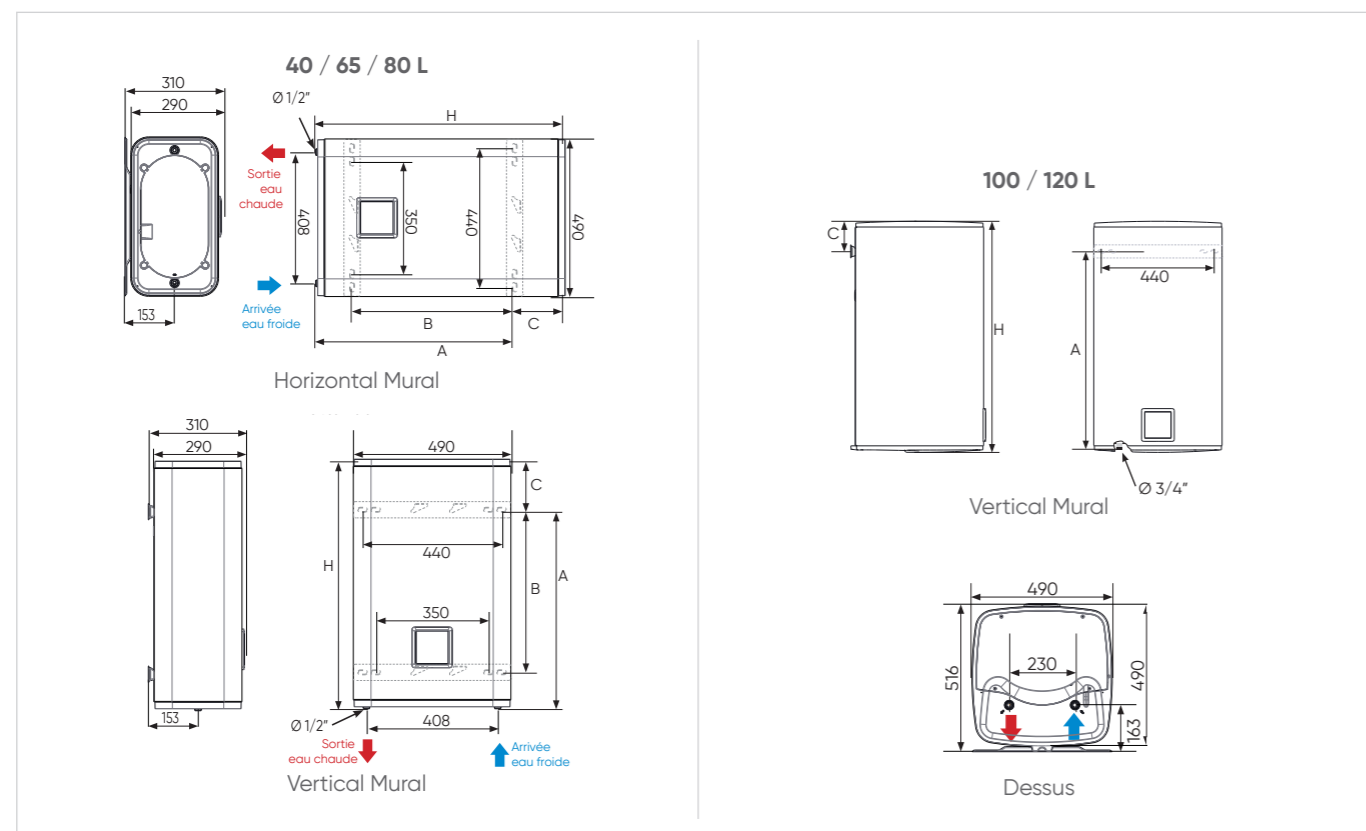

DIMENSIONNEMENT

- Le chauffe-eau à semi-accumulation s'adapte au besoin et enclenche de nouvelles chauffeuses dans la journée si nécessaire.*
- Branchement électrique **permanent 24h/24h obligatoire**.

CAPACITÉ	PLAT 40 L	PLAT 65 L	PLAT 80 L	CARRÉ 100 L	CARRÉ 120 L
NOMBRE DE PERSONNES					

Sur la base d'une durée de douche de moins de 9 min avec un pommeau à débit inférieur à 12 l/min. Compatible avec des baignoires de volume d'eau chaude jusqu'à 140 L pour un 80 L, 100 L ou 120 L en installation verticale murale.

MISE EN ŒUVRE

CARACTÉRISTIQUES

CAPACITÉ (LITRES)	MODÈLE	PUISSANCE MAXIMUM EN FONCTIONNEMENT (W)	QUANTITÉ D'ÉCS À 40°C (LITRES)**	TEMPS DE CHAUFFE TOTAL	CLASSE ÉNERGÉTIQUE	DIMENSIONS (mm)				POIDS À VIDE (kg)	CODE BLANC	CODE GRIS	
						H	A	B	C				
40	Plat Multiposition	2250	72	2h02	B	765	610	500	155	24,5	157204	157604	
65	Plat Multiposition	2250	105	3h19	B	1090	975	700	115	32,5	157206	157606	
80	Plat Multiposition	2250	140	4h04	B	1300	1185	800	115	37,5	157208	157608	
100	Carré Vertical mural	2400	173	2h28	B	890	748	-	115	32	157210	157610	
120	Carré Vertical mural	2400	218	3h08	B	1015	880	-	115	36	157212	157612	
											Cache-piquage 40 L - 65 L - 80 L	341068	341069
											Cache-piquage 100 L - 120 L	341070	341071
											Bridge Cozytouch	500090	

LINEO Carré

LINEO Plat

+ PRODUITS

OPTIMISATION DE VOTRE ESPACE

- Gain de place, de par ses faibles profondeurs ou hauteurs, la gamme Linéo Connecté s'intègre facilement dans toutes les pièces de vie
- Faible épaisseur, **29 cm***, et multi-positions pour les formats rectangulaires : 40, 65 et 80 L