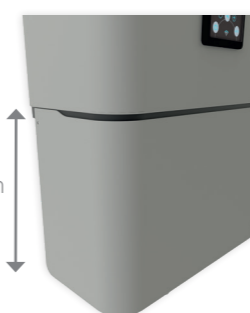

INTÉGRATION OPTIMALE

SANS cache-piquage

AVEC cache-piquage

32 cm

MULTI-POSITIONS POUR LES 40L, 65L ET 80L
S'INSTALLE À LA VERTICALE OU À L'HORIZONTALE :
PIQUAGE CÔTÉ GAUCHE

29 cm

LES CHAUFFE-EAU LINÉO CONNECTÉS SONT PILOTABLES À DISTANCE GRÂCE À L'APPLICATION ATLANTIC COZYTOUCH