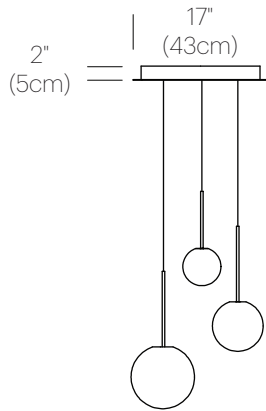

CHROME

BRASS

ROSE GOLD

GUNMETAL

CHANDELIER CANOPY

WHITE

PACKAGING WEIGHT AND DIMENSIONS

BOLA SPH 4	2.6LBS	10" X 9" X 8.5"
	1.2KG	25cm X 23cm X 22cm
BOLA SPH 5	3LBS	10" X 9" X 8.5"
	1.4KG	25cm X 23cm X 22cm
BOLA SPH 6	3.5LBS	11.5" X 9" X 10.5"
	1.6KG	29cm X 23cm X 27cm
BOLA SPH 8	5LBS	12" X 12" X 12.25"
	2.28KG	30cm X 30cm X 31cm
BOLA SPH 10	5.5LBS	14" X 14" X 16.5"
	2.5KG	36cm X 36cm X 42cm
BOLA SPH 12	7.2LBS	18" X 18" X 18"
	3.3KG	46cm X 46cm X 46cm
BOLA CAN 17	15LBS	22" X 22" X 6"
	6.8KG	56cm X 56cm X 15cm
BOLA CAN 26	30LBS	32" X 32" X 6"
	13.6KG	81cm X 81cm X 15cm

**Maximum: 5x Lamps for 17" Canopy, 12x Lamps for 26" Canopy.

DIMENSIONS

BOLA SPHERE 4, 5, 6, 8, 10, 12

BOLA SPHERE CHANDELIER
5, 6, 8

BOLA SPHERE CHANDELIER
6, 8, 10

BOLA SPHERE CHANDELIER
8, 10, 12

BOLA SPHERE CHANDELIER
5, 6, 8, 10