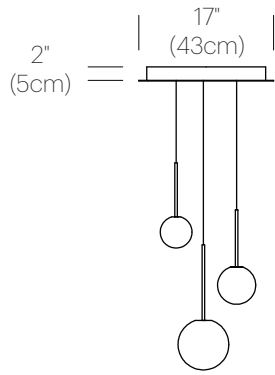

CHROME

BRASS

ROSE GOLD

GUNMETAL

CHANDELIER CANOPY

WHITE

PACKAGING WEIGHT AND DIMENSIONS

BOLA SPH 4	2.6LBS	10" X 9" X 8.5"
	1.2KG	25cm X 23cm X 22cm
BOLA SPH 5	3LBS	10" X 9" X 8.5"
	1.4KG	25cm X 23cm X 22cm
BOLA SPH 6	3.5LBS	11.5" X 9" X 10.5"
	1.6KG	29cm X 23cm X 27cm
BOLA SPH 8	5LBS	12" X 12" X 12.25"
	2.28KG	30cm X 30cm X 31cm
BOLA SPH 10	5.5LBS	14" X 14" X 16.5"
	2.5KG	36cm X 36cm X 42cm
BOLA SPH 12	7.2LBS	18" X 18" X 18"
	3.3KG	46cm X 46cm X 46cm
BOLA CAN 17	15LBS	22" X 22" X 6"
	6.8KG	56cm X 56cm X 15cm
BOLA CAN 26	30LBS	32" X 32" X 6"
	13.6KG	81cm X 81cm X 15cm

**Maximum: 5x Lamps for 17" Canopy, 12x Lamps for 26" Canopy.

DIMENSIONS

BOLA SPHERE 4, 5, 6, 8, 10, 12

BOLA SPHERE CHANDELIER
5, 6, 8

BOLA SPHERE CHANDELIER
6, 8, 10

BOLA SPHERE CHANDELIER
8, 10, 12

BOLA SPHERE CHANDELIER
5, 6, 8, 10