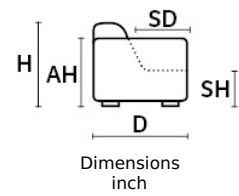

# SATURN

**D 40" | H 34" | AH 23" | SH 17" | SD 22"**