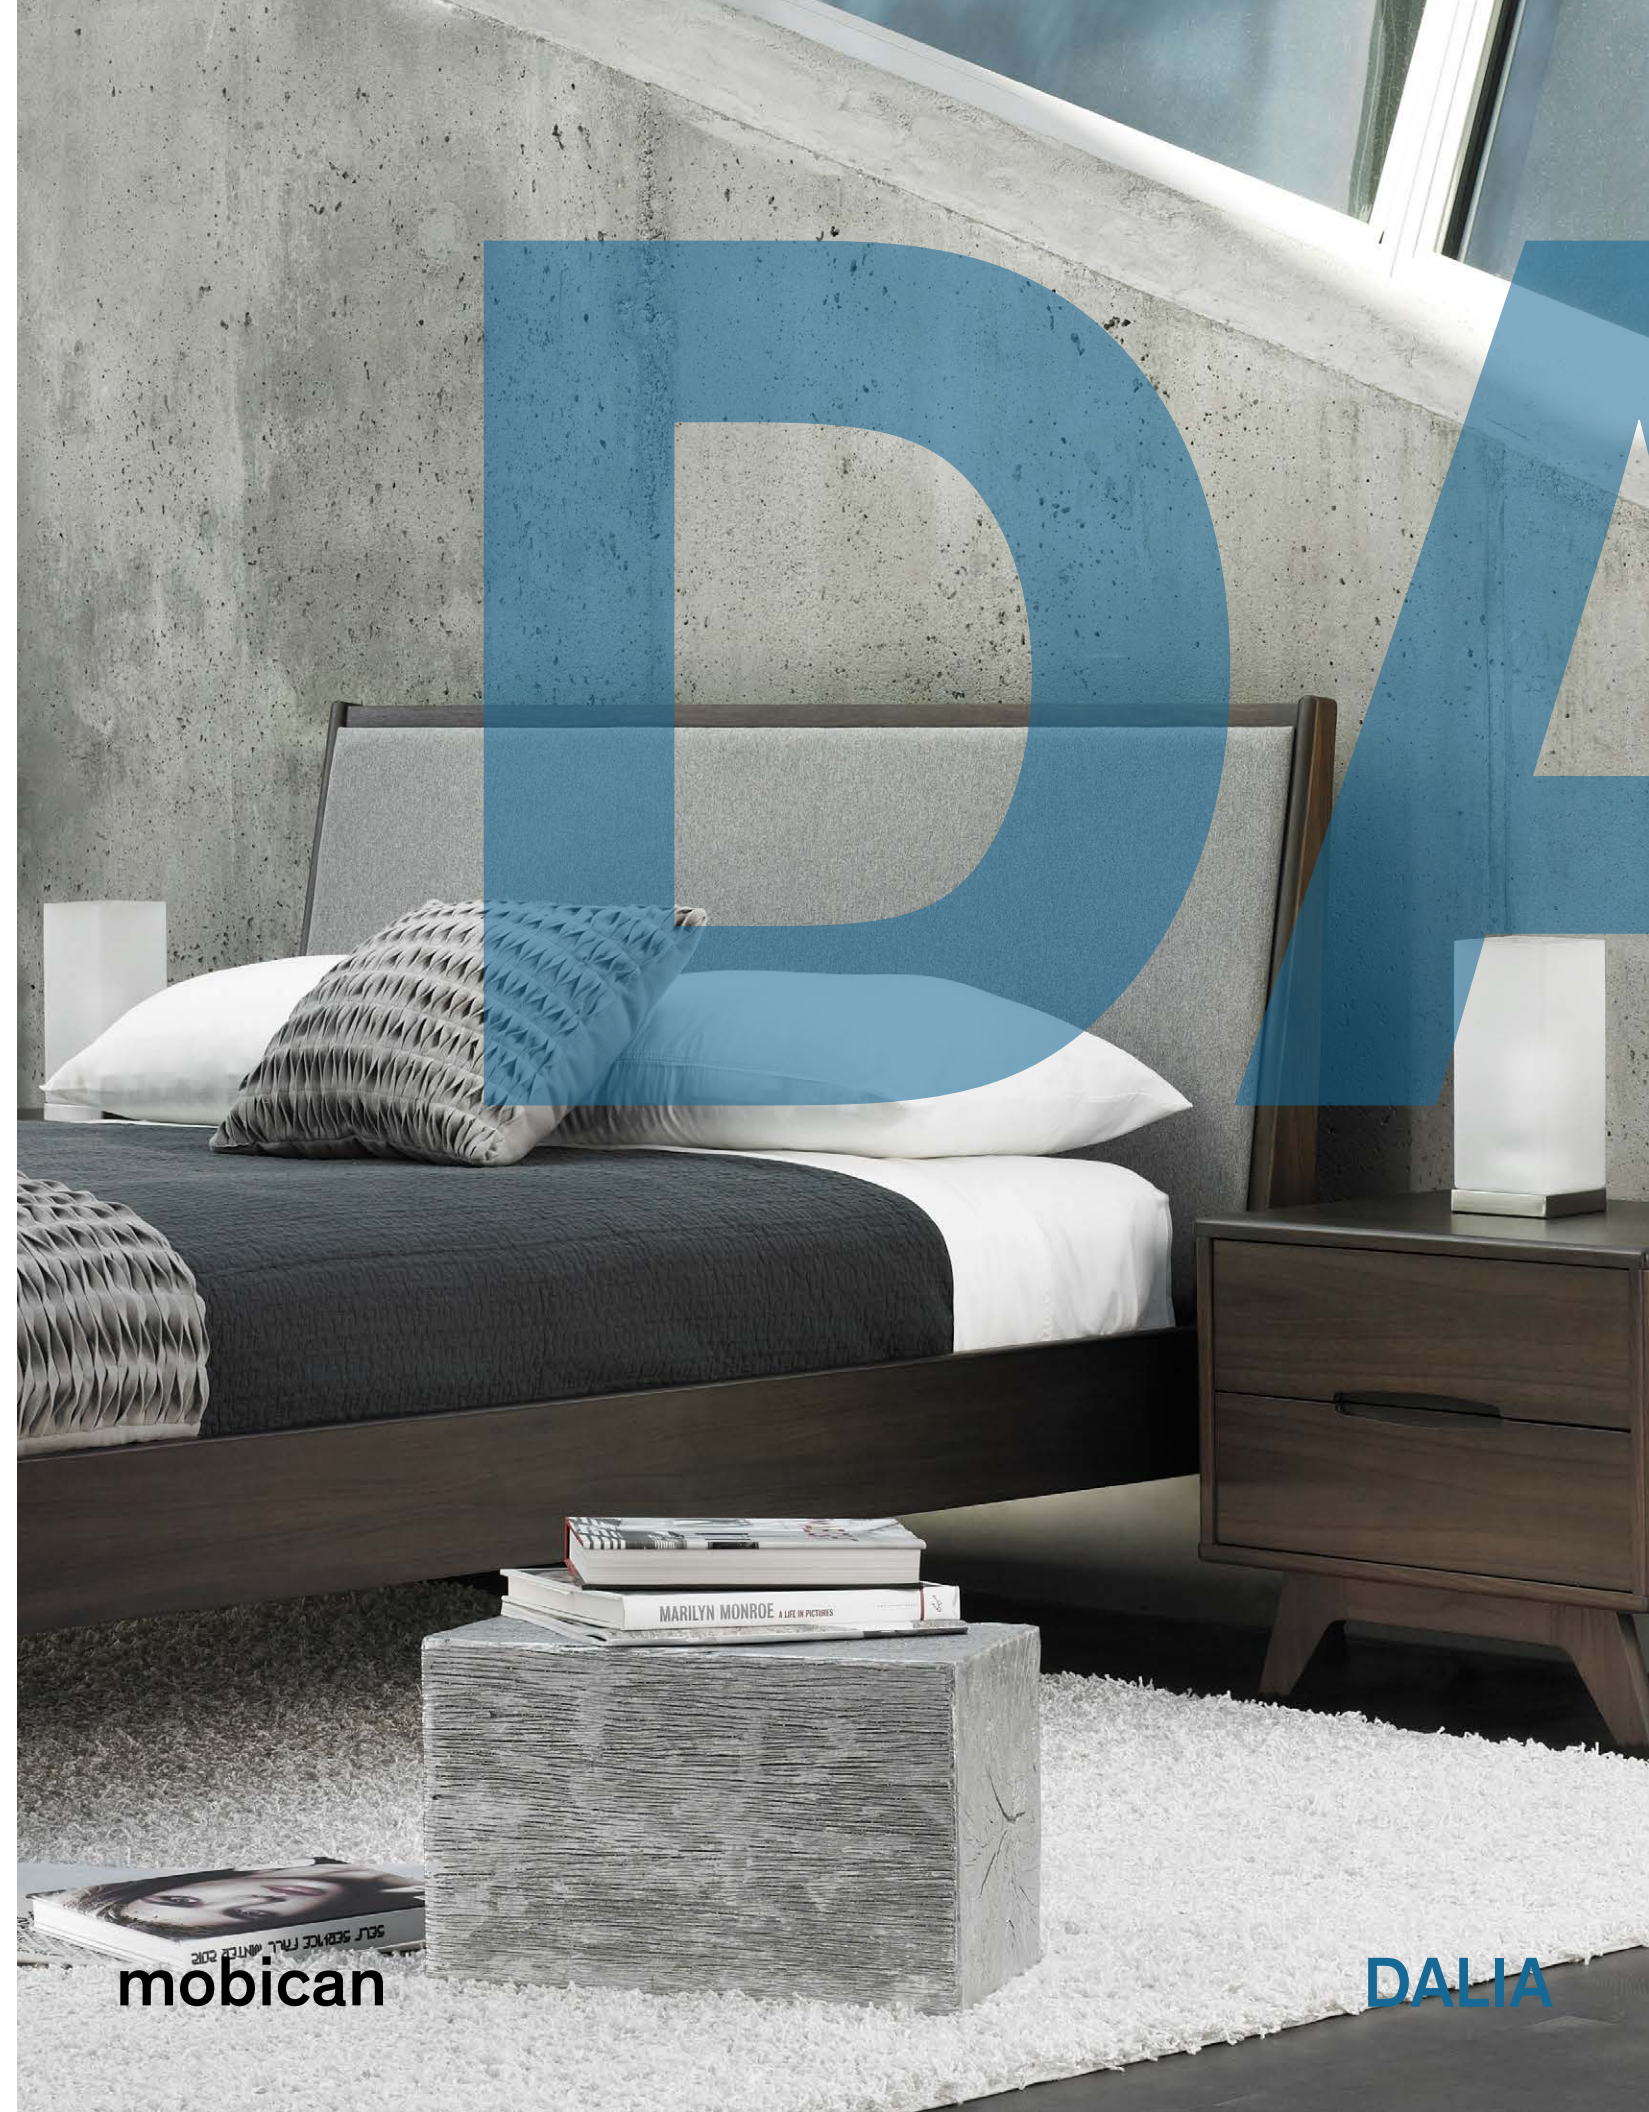

DALIA

DAL01QL
Lit avec panneau en tissu – Grand lit
Bed with upholstered panel – Queen
62.5" x 89" x 41"

DAL01CL
Lit avec panneau en tissu – California très grand lit
Bed with upholstered panel – California King
74.5" x 89" x 41"

DAL01KL
Lit avec panneau en tissu – Très grand lit
Bed with upholstered panel – King
79" x 89" x 41"

DAL00QL (montré sur page centrale / shown on center page)
Lit avec tête en bois – Grand lit
Bed with wood headboard – Queen
62.5" x 89" x 41"

mobican.com

DAL00br 1803 - Printed in Canada

mobican

DALIA

DAL24
Semainier - 6 tiroirs
Narrow chest - 6 drawers
24" x 20" x 52.5"

DAL00QL
Lit avec tête em bois - Grand lit
Bed with wood headboardl - Queen
62.5" x 89" x 41"