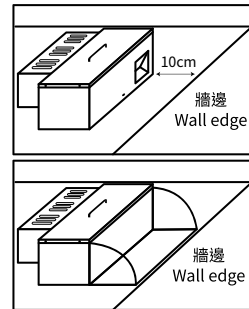

Recommended placement location 建議擺放位置

Place the trap where you have seen signs of rodent activity or along the wall where rodents primarily travel. The trap should be placed lengthwise against the wall, but make sure you leave no space between the device and wall when the cover is down.

儘量將捕鼠器擺放在有老鼠排泄物痕跡的牆邊或老鼠必經路段。捕鼠器需與牆身形成平面直線，並確保網罩蓋下時剛好接觸牆邊。

Application 適用範圍

Specification 產品規格

Dimensions 尺寸	40(L) x 11.7(W) x 11.7(H) cm
Voltage 電壓	9 V
Battery 電池	18,650 lithium battery 鋰電池
Weight 主機重量	3 kg
Material 物料	Metal and baking paint 金屬及鐵烤漆
Color 顏色	Black 黑色
Charging Time 充電時間	Fully charged in 8-10 hours A full charge will power the device for up to 7 days 接駁專用充電器 8-10 小時可充滿 充滿電後最多可運行 7 天

Scan now to watch video demo
立即掃描觀看示範影片