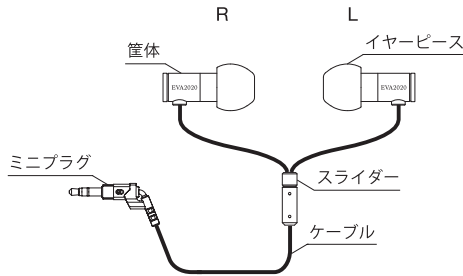

EVA2020 × final

3D オーディオイヤホン

取扱説明書

製造

SNEXT Co., Ltd.
3-12-7 Kitakase, Saiwai-ku, Kawasaki-shi,
Kanagawa 212-0057, Japan

Tel: +81 44 789 5795
Fax: +81 44 789 5770
www.snext-final.com

各部の名称

同梱品

本体 / イヤピース

メンテナンス

メッシュフィルターに付着したゴミは、爪楊枝の先端にゴミを付着させるかたちでやさしく取り除いてください。内部にゴミが落下しないように、気をつけて作業してください。

保証とアフターサービス

この製品の保証期間はご購入日より1年間です。保証期間中は以下の保証規定に基づき修理致します。保証はご購入頂いた国でのみ有効です。修理のお申込は弊社WEBサイトの「CONTACT」ページの「修理申込フォーム」より行なってください。居住国以外の国でご購入の場合や保証期間後のサポートについては、弊社WEBサイトの「CONTACT」ページの「お問い合わせフォーム」よりお問い合わせください。

1. 保証期間内に、取扱説明書に記載の警告、注意書きに従った使用状態で故障した場合には、無償修理させていただきます。
2. 保証期間内でも次の場合には、有償で修理させていただきます。
   1. 保証書に記載の必要書類が揃っていない場合。
   2. イヤホンに強い衝撃を与えたり、水に濡らした場合。ケーブルに無理な力がかかるような状況下で起こった故障や断線。
   3. 火災、地震、風水害、落雷、その他天変地異などによる故障及び損傷。
   4. 筐体表面の傷の修理、筐体自体の修理。

使用上の注意

	警告	この表示を無視して誤った取り扱いをすると、人が死亡または重傷を負う原因となる内容を示しています。
	禁止	自転車や自動車、オートバイなどを運転しながらのイヤホンの使用は絶対に避けて下さい。交通事故を引き起こす原因となり、重大な結果を引き起こす恐れがあります。
	禁止	運転以外であっても、踏切や交差点他、周囲の音が聞こえないと危険な環境では、ご使用にならないでください。
	注意	この表示を無視して誤った取り扱いをすると、人が負傷を負う、または周辺の家財に損害を与える可能性がある内容を示しています。
	禁止	イヤホンをご使用の際は、音量を上げすぎないように気をつけてください。長時間、大音量での使用は、難聴を引き起こす可能性があります。80 dB (A) の音量で40時間/週、89 dB (A) の音量で5時間/週を超えないようにしてください。
	禁止	イヤホンが肌にあわないと感じられた際には、お早めに使用を中止し、医師もしくは販売店に相談ください。
	禁止	音量を上げすぎると、音は外部に漏れます。周囲の人の迷惑にならないよう気をつけてください。

・装着位置によって音質が大きく変化致します。音楽を再生しながら片方ずつ本体を立体的に動かし、最も好ましく聴こえる位置に合わせてください。それがベストポジション(最適位置)です。一度体験すると、二度目からは無理なく位置を合わせる事が可能です。
※通常、耳の形状は左右で大きく異なります。そのため、ベストポジションは左右の耳で異なります。

・耳からイヤホンを外す際には、本体を持って外してください。コードを持ち引っ張って外すと、コード断線の原因となります。

・イヤホンに強い衝撃を与えたり、ケーブルに無理な力がかからないようにしてください。異常な使用状況下での故障や断線等は保証の対象外となります。

・直射日光の当たる場所、湿気、埃他が多い環境に放置すると、故障の原因となります。

・故障の際は内部を開けたりしないでください。

・このイヤホンのプラグはステレオ再生専用となっています。モノラル出力ジャックに接続した場合には、片側から音が出ない可能性があります。

イヤピースについて

低音を感じにくい、高い音が耳障りに感じる場合は、イヤピースの装着が合っていない可能性があります。イヤホンを設計通りの音質で楽しむためには、イヤピースを正しく装着し、耳道内が密閉された状態で使用することが重要です。正しく装着するために下記の方法をお試しください。

- ・Mサイズだけでなく、様々なサイズで試してみる。
- ・耳が小さい場合には、SやSSサイズを試すだけでなく、逆に大きめのサイズも試してみる。
- ・耳道の大きさは同じ人でも左右で異なりますので、左右で異なるサイズのイヤピースを試してみる。

お問い合わせ

弊社WEBサイトの「CONTACT」ページの「お問い合わせフォーム」よりお問い合わせください。
www.snext-final.com/contact/

仕様

製品コード	FI-EVA2020	インピーダンス	16 Ω
筐体	ABS	感度	98 dB/mW
ドライバー	ダイナミック型	重量 / ケーブル長	15 g / 1.2 m