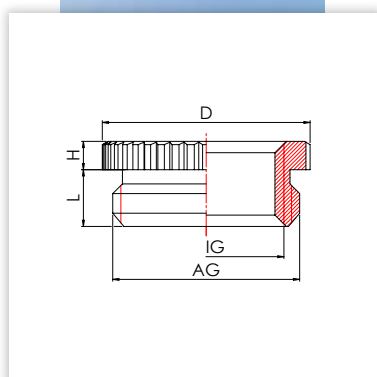

Zubehör / Accessories

wege® M Adapter gerändelt / Adapter knurled

Material	Messing vernickelt
-----------------	--------------------

material	brass nickel-plated
-----------------	---------------------

Gewinde thread		D	H	L		Bestell-Nr. ref.-number
AG	IG					
M 16 x 1,5	Pg 7	18	2,5	5	100	706.1607.0
M 20 x 1,5	Pg 9	22	3	6	50	706.2009.0
M 25 x 1,5	Pg 11	27	3	7	50	706.2511.0
M 25 x 1,5	Pg 13,5	27	3	7	50	706.2513.0
M 25 x 1,5	Pg 16	27	3	7	50	706.2516.0
M 32 x 1,5	Pg 16	34	3	8	25	706.3216.0
M 32 x 1,5	Pg 21	34	3	8	25	706.3221.0
M 40 x 1,5	Pg 21	43	3,5	8	25	706.4021.0
M 50 x 1,5	Pg 29	53	3,5	9	25	706.5029.0
M 63 x 1,5	Pg 36	66	4	10	10	706.6336.0
M 63 x 1,5	Pg 42	66	4	10	10	706.6342.0

M 20 x 1,5	G 3/8"		2,5	6,5	100	705.2038.0
------------	--------	--	-----	-----	-----	------------

Pg 16	M 20 x 1,5	24	3	6,5	50	705.1620.0
Pg 21	M 20 x 1,5	30	3	7	100	705.2120.0
Pg 21	M 25 x 1,5	30	3	7	100	705.2125.0
Pg 29	M 25 x 1,5	39	3,5	8	25	705.2925.0