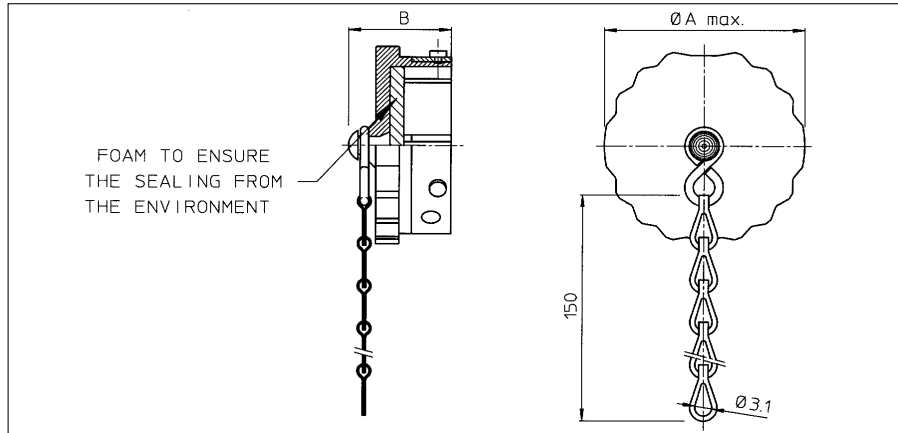

Environmental dustcap for plugs (UTG6--DCG)

Part number	Shell size	A max.	B
UTG610DCG	10	20.0	20.8
UTG612DCG	12	24.0	
UTG614DCG	14	27.5	
UTG616DCG	16	30.5	
UTG618DCG	18	33.5	
UTG620DCG	20	36.5	22.5
UTG622DCG	22	40.0	
UTG624DCG	24	43.0	