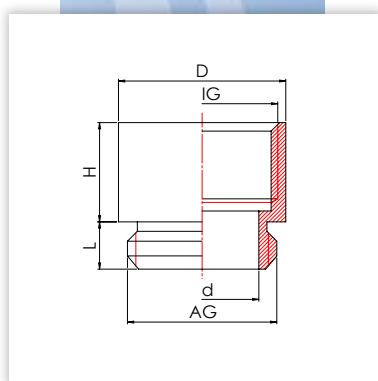

Zubehör / Accessories

wege® M Erweiterungen rund / Enlargements round

Material	Messing vernickelt

material	brass nickel-plated

Gewinde thread		D	d	H	L		Bestell-Nr. ref.-number
AG	IG						
M 12 x 1,5	M 16 x 1,5	18	8	10,5	5	100	731.1216.0
M 16 x 1,5	M 20 x 1,5	22	12	12,5	5	100	731.1620.0
M 20 x 1,5	M 25 x 1,5	27	15	14	6	50	731.2025.0
M 25 x 1,5	M 32 x 1,5	34	20	15,5	7	50	731.2532.0
M 25 x 1,5	M 40 x 1,5	42	20	16,5	7	50	731.2540.0
M 32 x 1,5	M 40 x 1,5	42	27	16,5	8	50	731.3240.0
M 32 x 1,5	M 50 x 1,5	52	27	19,5	8	25	731.3250.0
M 40 x 1,5	M 50 x 1,5	52	35	19,5	8	25	731.4050.0
M 50 x 1,5	M 63 x 1,5	66	44,5	22	9	10	731.5063.0
Pg 7	Pg 9	17	10	10	5	100	730.0709.0
Pg 9	Pg 11	20	12,5	10,5	6	100	730.0911.0
Pg 9	Pg 13,5	22	12,5	11,5	6	100	730.0913.0
Pg 11	Pg 13,5	22	15	11,5	6	100	730.1113.0
Pg 11	Pg 16	24	15	12,5	6	50	730.1116.0
Pg 13,5	Pg 16	24	17	12,5	6,5	50	730.1316.0
Pg 13,5	Pg 21	30	17	14,5	6,5	50	730.1321.0
Pg 16	Pg 21	30	18,5	14,5	6,5	25	730.1621.0
Pg 21	Pg 29	39	24	16	7	100	730.2129.0
Pg 29	Pg 36	50	32	19,5	8	50	730.2936.0
Pg 36	Pg 42	57	42	22	9	25	730.3642.0
Pg 42	Pg 48	64	48	23	10	10	730.4248.0

wege® M Erweiterungen 6-kant / Enlargements hexagonal

Material	Messing vernickelt
O-Ring	NBR-Oz
Schutzklasse	IP68
Temperaturbereich	-40 °C bis +140 °C

material	brass nickel-plated
o-ring	NBR-Oz
protection class	IP68
range of temperature	-40 °C to +140 °C

Gewinde thread			d	H	L		Bestell-Nr. ref.-number
AG	IG						
M 12 x 1,5	M 16 x 1,5	18	8	10,5	5,5	100	735.1216.1
M 16 x 1,5	M 20 x 1,5	22	12	12,5	6,5	100	735.1620.1
M 20 x 1,5	M 25 x 1,5	27	15	14,5	7	50	735.2025.1
M 25 x 1,5	M 32 x 1,5	34	20	16,5	8	25	735.2532.1
M 32 x 1,5	M 40 x 1,5	42	27	18	8	25	735.3240.1
M 40 x 1,5	M 50 x 1,5	52	35	19,5	8	25	735.4050.1
M 50 x 1,5	M 63 x 1,5	66	44	22	9	10	735.5063.1