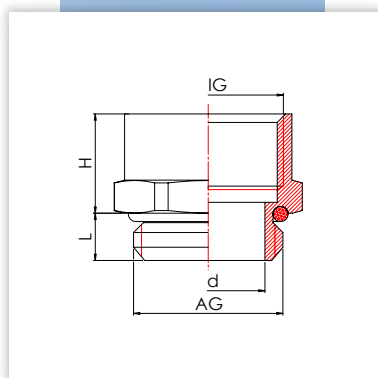

Zubehör / Accessories

wege® M Erweiterungen rund / Enlargements round

Material	Messing vernickelt

material	brass nickel-plated

Gewinde thread		D	d	H	L		Bestell-Nr. ref.-number
AG	IG						
M 12 x 1,5	M 16 x 1,5	18	8	10,5	5	100	731.1216.0
M 16 x 1,5	M 20 x 1,5	22	12	12,5	5	100	731.1620.0
M 20 x 1,5	M 25 x 1,5	27	15	14	6	50	731.2025.0
M 25 x 1,5	M 32 x 1,5	34	20	15,5	7	50	731.2532.0
M 25 x 1,5	M 40 x 1,5	42	20	16,5	7	50	731.2540.0
M 32 x 1,5	M 40 x 1,5	42	27	16,5	8	50	731.3240.0
M 32 x 1,5	M 50 x 1,5	52	27	19,5	8	25	731.3250.0
M 40 x 1,5	M 50 x 1,5	52	35	19,5	8	25	731.4050.0
M 50 x 1,5	M 63 x 1,5	66	44,5	22	9	10	731.5063.0
Pg 7	Pg 9	17	10	10	5	100	730.0709.0
Pg 9	Pg 11	20	12,5	10,5	6	100	730.0911.0
Pg 9	Pg 13,5	22	12,5	11,5	6	100	730.0913.0
Pg 11	Pg 13,5	22	15	11,5	6	100	730.1113.0
Pg 11	Pg 16	24	15	12,5	6	50	730.1116.0
Pg 13,5	Pg 16	24	17	12,5	6,5	50	730.1316.0
Pg 13,5	Pg 21	30	17	14,5	6,5	50	730.1321.0
Pg 16	Pg 21	30	18,5	14,5	6,5	25	730.1621.0
Pg 21	Pg 29	39	24	16	7	100	730.2129.0
Pg 29	Pg 36	50	32	19,5	8	50	730.2936.0
Pg 36	Pg 42	57	42	22	9	25	730.3642.0
Pg 42	Pg 48	64	48	23	10	10	730.4248.0

wege® M Erweiterungen 6-kant / Enlargements hexagonal

Material	Messing vernickelt
O-Ring	NBR-Oz
Schutzklasse	IP68
Temperaturbereich	-40 °C bis +140 °C

material	brass nickel-plated
o-ring	NBR-Oz
protection class	IP68
range of temperature	-40 °C to +140 °C

Gewinde thread			d	H	L		Bestell-Nr. ref.-number
AG	IG						
M 12 x 1,5	M 16 x 1,5	18	8	10,5	5,5	100	735.1216.1
M 16 x 1,5	M 20 x 1,5	22	12	12,5	6,5	100	735.1620.1
M 20 x 1,5	M 25 x 1,5	27	15	14,5	7	50	735.2025.1
M 25 x 1,5	M 32 x 1,5	34	20	16,5	8	25	735.2532.1
M 32 x 1,5	M 40 x 1,5	42	27	18	8	25	735.3240.1
M 40 x 1,5	M 50 x 1,5	52	35	19,5	8	25	735.4050.1
M 50 x 1,5	M 63 x 1,5	66	44	22	9	10	735.5063.1