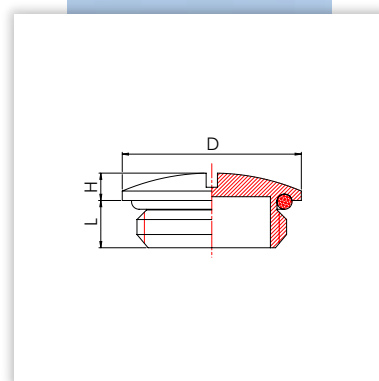

Zubehör / Accessories

wege® M Blindstopfen rund / Plugs round

Material	Messing vernickelt
O-Ring	NBR-Oz
Schutzklasse	IP66/ IP68 – 5 bar/ IP69k
Temperaturbereich	-40 °C bis +140 °C

material	brass nickel-plated
o-ring	NBR-Oz
protection class	IP66/ IP68 – 5 bar/ IP69k
range of temperature	-40 °C to +140 °C

Gewinde thread	D	H	L		Bestell-Nr. ref.-number
M 12 x 1,5	14	2,5	5	100	758.1200.0
M 16 x 1,5	18	3	5	100	758.1600.0
M 20 x 1,5	22	3,5	6	100	758.2000.0
M 25 x 1,5	28	4	7	100	758.2500.0
M 32 x 1,5	35	4	8	50	758.3200.0
M 40 x 1,5	44	5	8	50	758.4000.0
M 50 x 1,5	54	6	9	25	758.5000.0
M 63 x 1,5	67	6	10	10	758.6300.0

Pg 7	15	2,5	5	100	752.0700.0
Pg 9	18	3	5	100	752.0900.0
Pg 11	22	3	5	100	752.1100.0
Pg 13,5	24	3	6	100	752.1300.0
Pg 16	26	3	6	100	752.1600.0
Pg 21	32	4	6	100	752.2100.0
Pg 29	40	4	8	25	752.2900.0