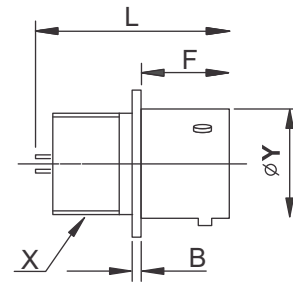

## Cable Mounting Receptacles

### Without termination assemblies

All dimensions in mm

Shell size	B	C	F	L	Y Dia	X thread in inches
8	2.39	20.75	10.54	24.84	12.03	7/16-28 UNEF
10	2.39	23.93	10.54	24.84	14.99	9/16-24 NEF
12	2.39	26.32	10.54	24.84	19.05	11/16-24 NEF
14	2.39	28.70	10.54	24.84	22.23	13/16-20 UNEF
16	2.39	31.07	10.54	24.84	25.40	15/16-20 UNEF
18	2.39	33.45	10.54	24.84	28.58	1 1/16-18 NEF
20	2.59	36.63	13.59	26.62	31.75	1 3/16-18 NEF
22	2.59	39.80	13.59	26.62	34.93	1 5/16-18 NEF
24	2.59	42.98	14.53	26.62	38.10	1 7/16-18 NEF

### With termination assemblies

All dimensions in mm

Shell size	Style 11A			Style 11E		Style 11F			Style 11J			
	G Dia	L	M thread in inches	G Dia	L	G Dia	H Dia	L	G Dia	L	For cable size Z Dia	
8	14.25	41.25	1/2-28 UNEF	14.25	32.54	21.03	3.96	44.76	14.25	46.89	4.28	5.84
10	17.43	41.25	5/8-24 NEF	17.43	32.54	22.63	4.78	44.76	17.43	46.89	5.21	7.93
12	20.60	41.25	3/4-20 UNEF	20.60	32.54	25.81	7.93	44.76	20.60	49.45	8.59	11.23
14	23.78	41.25	7/8-20 UNEF	23.78	32.54	28.97	9.53	44.10	23.78	54.54	10.57	13.69
16	26.95	41.25	1-20 UNEF	26.95	32.54	30.56	12.70	47.65	26.95	59.61	13.97	15.65
18	30.13	41.25	1 3/16-18 NEF	30.13	32.54	36.22	15.88	47.65	30.13	64.70	15.24	17.07
20	33.30	42.85	1 3/16-18 NEF	33.30	35.13	36.22	15.88	53.80	33.30	71.91	16.13	18.98
22	36.75	42.85	1 7/16-18 NEF	36.75	35.13	39.80	19.05	53.80	36.75	76.99	17.02	21.49
24	39.65	43.95	1 7/16-18 NEF	39.65	35.13	44.07	20.32	57.15	39.65	78.03	18.80	22.71