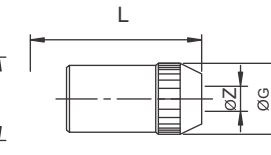

Style 11J

With termination assemblies

All dimensions in mm

Shell size	Style 11A			Style 11E		Style 11F			Style 11J			
	G Dia	L	M thread in inches	G Dia	L	G Dia	H Dia	L	G Dia	L	For cable size Z Dia	
8	14.25	41.25	1/2-28 UNEF	14.25	32.54	21.03	3.96	44.76	14.25	46.89	4.28	5.84
10	17.43	41.25	5/8-24 NEF	17.43	32.54	22.63	4.78	44.76	17.43	46.89	5.21	7.93
12	20.60	41.25	3/4-20 UNEF	20.60	32.54	25.81	7.93	44.76	20.60	49.45	8.59	11.23
14	23.78	41.25	7/8-20 UNEF	23.78	32.54	28.97	9.53	44.10	23.78	54.54	10.57	13.69
16	26.95	41.25	1-20 UNEF	26.95	32.54	30.56	12.70	47.65	26.95	59.61	13.97	15.65
18	30.13	41.25	1 3/16-18 NEF	30.13	32.54	36.22	15.88	47.65	30.13	64.70	15.24	17.07
20	33.30	42.85	1 3/16-18 NEF	33.30	35.13	36.22	15.88	53.80	33.30	71.91	16.13	18.98
22	36.75	42.85	1 7/16-18 NEF	36.75	35.13	39.80	19.05	53.80	36.75	76.99	17.02	21.49
24	39.65	43.95	1 7/16-18 NEF	39.65	35.13	44.07	20.32	57.15	39.65	78.03	18.80	22.71