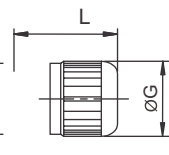

Cable Mounting Receptacles

Without termination assemblies

All dimensions in mm

Shell size	B	C	F	L	Y Dia	X thread in inches
8	2.39	20.75	10.54	24.84	12.03	7/16-28 UNEF
10	2.39	23.93	10.54	24.84	14.99	9/16-24 NEF
12	2.39	26.32	10.54	24.84	19.05	11/16-24 NEF
14	2.39	28.70	10.54	24.84	22.23	13/16-20 UNEF
16	2.39	31.07	10.54	24.84	25.40	15/16-20 UNEF
18	2.39	33.45	10.54	24.84	28.58	1 1/16-18 NEF
20	2.59	36.63	13.59	26.62	31.75	1 3/16-18 NEF
22	2.59	39.80	13.59	26.62	34.93	1 5/16-18 NEF
24	2.59	42.98	14.53	26.62	38.10	1 7/16-18 NEF

Style 11E

With termination assemblies

All dimensions in mm

Shell size	Style 11A			Style 11E		Style 11F			Style 11J			
	G Dia	L	M thread in inches	G Dia	L	G Dia	H Dia	L	G Dia	L	For cable size Z Dia	
8	14.25	41.25	1/2-28 UNEF	14.25	32.54	21.03	3.96	44.76	14.25	46.89	4.28	5.84
10	17.43	41.25	5/8-24 NEF	17.43	32.54	22.63	4.78	44.76	17.43	46.89	5.21	7.93
12	20.60	41.25	3/4-20 UNEF	20.60	32.54	25.81	7.93	44.76	20.60	49.45	8.59	11.23
14	23.78	41.25	7/8-20 UNEF	23.78	32.54	28.97	9.53	44.10	23.78	54.54	10.57	13.69
16	26.95	41.25	1-20 UNEF	26.95	32.54	30.56	12.70	47.65	26.95	59.61	13.97	15.65
18	30.13	41.25	1 3/16-18 NEF	30.13	32.54	36.22	15.88	47.65	30.13	64.70	15.24	17.07
20	33.30	42.85	1 3/16-18 NEF	33.30	35.13	36.22	15.88	53.80	33.30	71.91	16.13	18.98
22	36.75	42.85	1 7/16-18 NEF	36.75	35.13	39.80	19.05	53.80	36.75	76.99	17.02	21.49
24	39.65	43.95	1 7/16-18 NEF	39.65	35.13	44.07	20.32	57.15	39.65	78.03	18.80	22.71