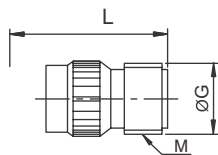

### Without termination assemblies

All dimensions in mm

Shell size	B	C	F	L	Y Dia	X thread in inches
8	2.39	20.75	10.54	24.84	12.03	7/16-28 UNEF
10	2.39	23.93	10.54	24.84	14.99	9/16-24 NEF
12	2.39	26.32	10.54	24.84	19.05	11/16-24 NEF
14	2.39	28.70	10.54	24.84	22.23	13/16-20 UNEF
16	2.39	31.07	10.54	24.84	25.40	15/16-20 UNEF
18	2.39	33.45	10.54	24.84	28.58	1 1/16-18 NEF
20	2.59	36.63	13.59	26.62	31.75	1 3/16-18 NEF
22	2.59	39.80	13.59	26.62	34.93	1 5/16-18 NEF
24	2.59	42.98	14.53	26.62	38.10	1 7/16-18 NEF

### With termination assemblies

All dimensions in mm

Shell size	Style 11A			Style 11E		Style 11F			Style 11J			
	G Dia	L	M thread in inches	G Dia	L	G Dia	H Dia	L	G Dia	L	For cable size Z Dia	
8	14.25	41.25	1/2-28 UNEF	14.25	32.54	21.03	3.96	44.76	14.25	46.89	4.28	5.84
10	17.43	41.25	5/8-24 NEF	17.43	32.54	22.63	4.78	44.76	17.43	46.89	5.21	7.93
12	20.60	41.25	3/4-20 UNEF	20.60	32.54	25.81	7.93	44.76	20.60	49.45	8.59	11.23
14	23.78	41.25	7/8-20 UNEF	23.78	32.54	28.97	9.53	44.10	23.78	54.54	10.57	13.69
16	26.95	41.25	1-20 UNEF	26.95	32.54	30.56	12.70	47.65	26.95	59.61	13.97	15.65
18	30.13	41.25	1 3/16-18 NEF	30.13	32.54	36.22	15.88	47.65	30.13	64.70	15.24	17.07
20	33.30	42.85	1 3/16-18 NEF	33.30	35.13	36.22	15.88	53.80	33.30	71.91	16.13	18.98
22	36.75	42.85	1 7/16-18 NEF	36.75	35.13	39.80	19.05	53.80	36.75	76.99	17.02	21.49
24	39.65	43.95	1 7/16-18 NEF	39.65	35.13	44.07	20.32	57.15	39.65	78.03	18.80	22.71