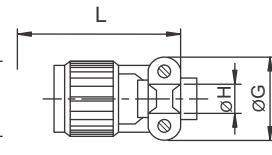

Cable Mounting Receptacles

Without termination assemblies

All dimensions in mm

Shell size	B	C	F	L	Y Dia	X thread in inches
8	2.39	20.75	10.54	24.84	12.03	7/16-28 UNEF
10	2.39	23.93	10.54	24.84	14.99	9/16-24 NEF
12	2.39	26.32	10.54	24.84	19.05	11/16-24 NEF
14	2.39	28.70	10.54	24.84	22.23	13/16-20 UNEF
16	2.39	31.07	10.54	24.84	25.40	15/16-20 UNEF
18	2.39	33.45	10.54	24.84	28.58	1 1/16-18 NEF
20	2.59	36.63	13.59	26.62	31.75	1 3/16-18 NEF
22	2.59	39.80	13.59	26.62	34.93	1 5/16-18 NEF
24	2.59	42.98	14.53	26.62	38.10	1 7/16-18 NEF

Style 11F

With termination assemblies

All dimensions in mm

Shell size	Style 11A			Style 11E		Style 11F			Style 11J			
	G Dia	L	M thread in inches	G Dia	L	G Dia	H Dia	L	G Dia	L	For cable size Z Dia	
8	14.25	41.25	1/2-28 UNEF	14.25	32.54	21.03	3.96	44.76	14.25	46.89	4.28	5.84
10	17.43	41.25	5/8-24 NEF	17.43	32.54	22.63	4.78	44.76	17.43	46.89	5.21	7.93
12	20.60	41.25	3/4-20 UNEF	20.60	32.54	25.81	7.93	44.76	20.60	49.45	8.59	11.23
14	23.78	41.25	7/8-20 UNEF	23.78	32.54	28.97	9.53	44.10	23.78	54.54	10.57	13.69
16	26.95	41.25	1-20 UNEF	26.95	32.54	30.56	12.70	47.65	26.95	59.61	13.97	15.65
18	30.13	41.25	1 3/16-18 NEF	30.13	32.54	36.22	15.88	47.65	30.13	64.70	15.24	17.07
20	33.30	42.85	1 3/16-18 NEF	33.30	35.13	36.22	15.88	53.80	33.30	71.91	16.13	18.98
22	36.75	42.85	1 7/16-18 NEF	36.75	35.13	39.80	19.05	53.80	36.75	76.99	17.02	21.49
24	39.65	43.95	1 7/16-18 NEF	39.65	35.13	44.07	20.32	57.15	39.65	78.03	18.80	22.71