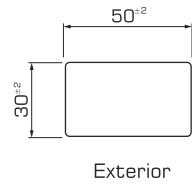

ECO WALL

Manual de instalação / Installation guide
Non aligned endings

Kit 1m²
7,7 ml
3 ml
5 un.