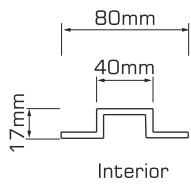

ECO WALL

Manual de instalação / Installation guide
Non aligned endings

Kit 1m²
7,7 ml
3 ml
5 un.