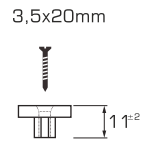

ECO WALL

Manual de instalação / Installation guide
Non aligned endings

Kit 1m²
7,7 ml
3 ml
5 un.