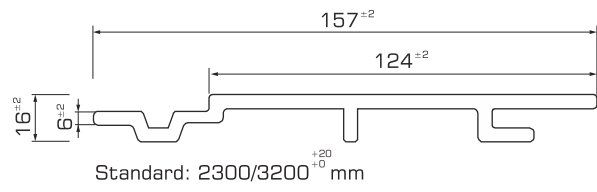

ECO WALL

Manual de instalação / Installation guide
Non aligned endings

Kit 1m²
7,7 ml
3 ml
5 un.