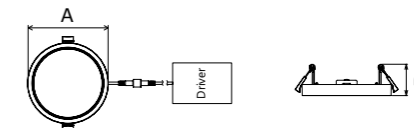

JDL101

► | Size & Power & Lumen

4"&6" 15W 1200lm

► | Size AxBinch (AxBmm)

4"&6" Ø7.28x2.24inch
(Ø185x57mm)

► | CCT

3000K | 3500K | 4000K | 5000K

JDL109

► | Size & Power & Lumen

4" 10W 880lm
6" 15W 1335lm
8" 18W 1620lm

► | Size AxBinch (AxBmm)

4" Ø5.39x1.90inch
(Ø137x48.2mm)
6" Ø6.80x1.90inch
(Ø172.8x48.2mm)
8" Ø8.80x1.90inch
(Ø223.6x48.2mm)

► | CCT

2700K | 3000K | 3500K | 4000K

JDL107

► | Size & Power & Lumen

4"	10W	1050lm
6"	15W	1620lm
8"	18W	1980lm

► | CCT

3000K | 3500K | 4000K | 5000K

► | Size AxAXBinch (AxAXBmm)

4"	5.63x5.63x2.34inch (143x143x59.5mm)
6"	7.64x7.64x2.34inch (194x194x59.5mm)
8"	9.61x9.61x2.34inch (244x244x59.5mm)

JDL108

► | **Size & Power & Lumen**

4"	10W	1030lm
6"	15W	1575lm

► | **Size AxBinch (AxBmm)**

4"	Ø5.71x3.31inch (Ø145x84mm)
6"	Ø7.48x3.31inch (Ø190x84mm)

► | **CCT**

3000K | 3500K | 4000K | 5000K

JDL36