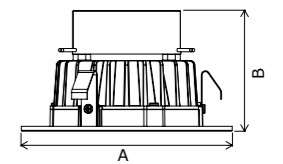

► | **Size & Power & Lumen**

4"	9W	750lm
	12W	990lm
5"&6"	11W	890lm
	14W	1150lm
6"	12W	990lm
	15W	1320lm

► | **CCT**

2700K | 3000K | 4000K | 5000K

► | **Size AxBinch (AxBmm)**

4"	Ø5.12x2.93inch (Ø130x74.3mm)
5"&6"	Ø7.4x3.41inch (Ø188x87.5mm)
6"	Ø7.48x3.06inch (Ø190x77.8mm)

JDL32

JDL133

► | Size & Power & Lumen

4"	10W	650lm
5&6"	15W	970lm

► | Size AxBinch (AxBmm)

4"	Ø5.12x2inch (Ø130x51mm)
5&6"	Ø7.36x2.24inch (Ø187x57mm)

► | CCT

2700K | 3000K | 4000K | 5000K