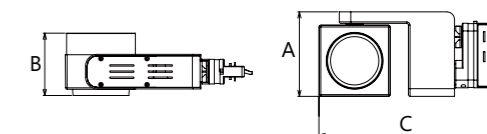

► | CCT

2700K | 3000K | 4000K | 5000K