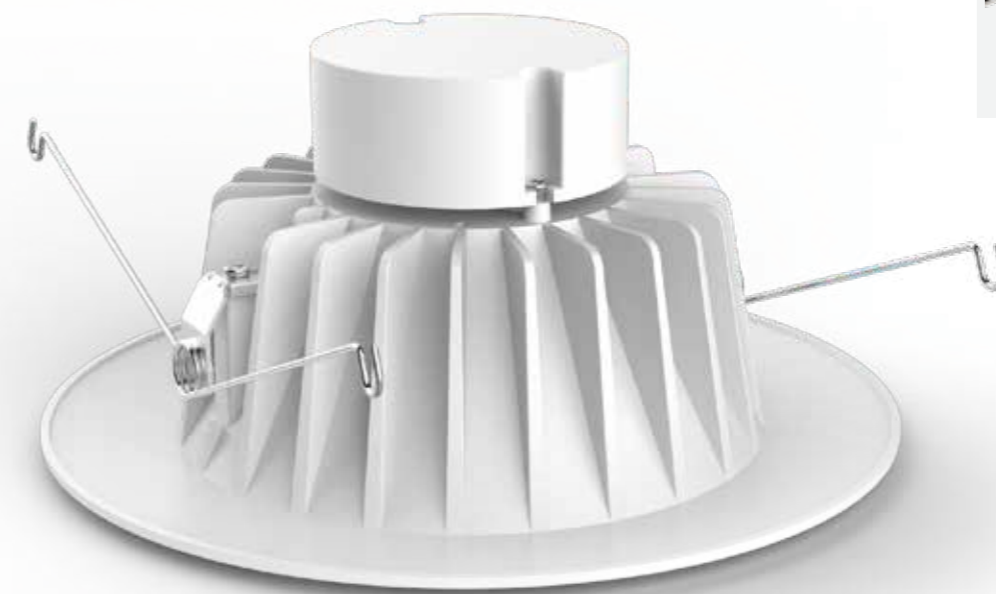

► | **Size & Power & Lumen**

4"	9W	750lm
	12W	990lm
5"&6"	11W	890lm
	14W	1150lm
6"	12W	990lm
	15W	1320lm

► | **CCT**

2700K | 3000K | 4000K | 5000K

► | **Size AxBinch (AxBmm)**

4"	Ø5.12x2.93inch (Ø130x74.3mm)
5"&6"	Ø7.4x3.41inch (Ø188x87.5mm)
6"	Ø7.48x3.06inch (Ø190x77.8mm)

JDL32