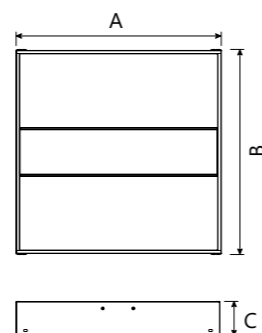

2700K	3000K	4000K	5000K
3000K	4000K	5000K	(Changeable)

► | Size AxBxCinch (AxBxCmm)

2X2	23.74x23.74x0.32inch (603x603x8mm)
1X4	47.76x11.93x0.32inch (1213x303x8mm)
2X4	47.76x23.74x0.32inch (1213x603x8mm)

JGL603603-D

► | Size & Power & Lumen

2X2	36W	3996lm
2X4	60W	7620lm

► | CCT

3000K | 4000K | 5000K

► | Size AxBxCinch (AxBxCmm)

2x2	23.74x23.74x3.9inch (603x603x100mm)
2x4	47.76x23.74x3.9inch (1213x603x100mm)

► | Cutout Cinch (mm)

2x2	23.03x23.03inch (585x585mm)
2x4	46.65x23.03inch (1185x585mm)

JTL16

► | Power & Lumen & Size AxBxCinch (AxBxCmm)

12W 950lm Ø2.44X3.94X7.17inch
(Ø62x100x182mm)

► | CCT

2700K | 3000K | 4000K | 5000K

► | Size AxBxC ft (AxBxC mm)

12"	1x0.27x0.07ft (304x82.8x22.5mm)
18"	1.5x0.27x0.07ft (454x82.8x22.5mm)
24"	2x0.27x0.07ft (604x82.8x22.5mm)
32"	2.6x0.27x0.07ft (804x82.8x22.5mm)
41"	3.36x0.272x0.07ft (1024x82.8x22.5mm)