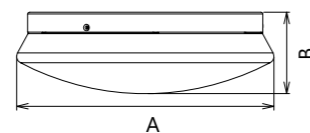

► | **Size & Power & Lumen**

5"	10.5W	890lm
6"	14.2W	1165lm

► | **Size AxBinch (AxAxCmm)**

5"	5.39x5.39x1.65inch (137x137x41.9mm)
6"	Ø6.34x1.65inch (161x161x41.9mm)

► | **CCT**

2700K | 3000K | 3500K | 4000K

AL40A

AL40B

JAL40A

► | Size & Power & Lumen

11" 15W 1100lm

► | Size AxBinch (AxBmm)

11" Ø11.22x3.54inch
(Ø285x90mm)

► | CCT