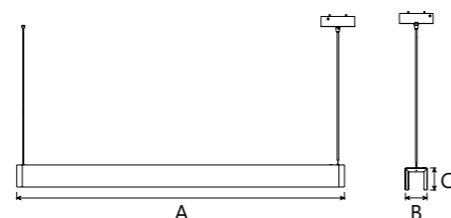

► | Size AxBxC ft (AxBxC mm)

12"	1x0.27x0.07ft (304x82.8x22.5mm)
18"	1.5x0.27x0.07ft (454x82.8x22.5mm)
24"	2x0.27x0.07ft (604x82.8x22.5mm)
32"	2.6x0.27x0.07ft (804x82.8x22.5mm)
41"	3.36x0.272x0.07ft (1024x82.8x22.5mm)

► | CCT

2700K | 3000K | 3500K | 4000K | 5000K

JDB27A

► | Power & Lumen & Size AxB ft (AxBxCmm)

38W 3040lm 49.7x3.27x3.35ft
(1263x83x85mm)

► | CCT

3000K | 3500K | 4000K

JIBE LIGHTING — HEADQUARTERS
Hogebrinkerweg 14V - 3871 KN Hoevelaken
Netherlands Tel: +31 (0)33 844 7111
info@jibe.lighting - www.jibe.lighting