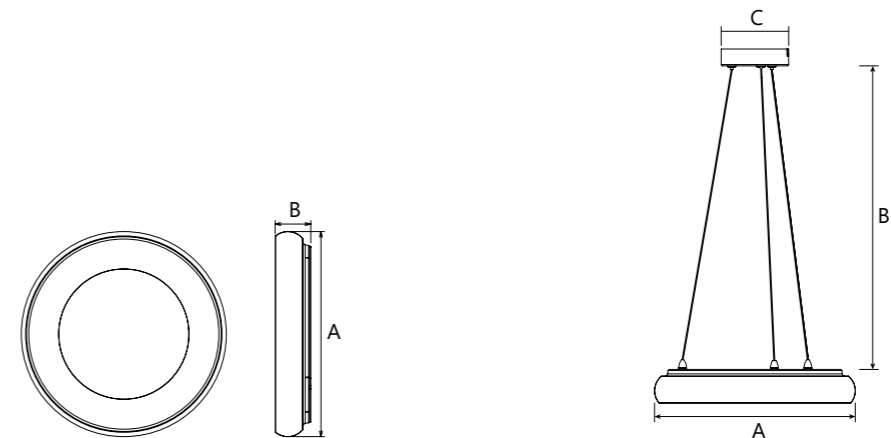

► | **CCT**

3000K | 4000K | 5000K | 5700K