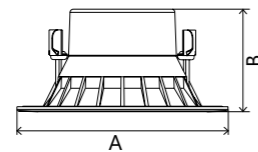

4"

JDL60

► | Size & Power & Lumen

4"	9W	760lm
	12W	1090lm
5"&6"	12W	1030lm
	14W	1320lm

► | Size AxBinch (AxBmm)

4"	Ø5.04x2.44inch (Ø128x62mm)
5"&6"	Ø7.09x2.85inch (Ø180x72mm)

► | CCT

2700K | 3000K | 4000K | 5000K