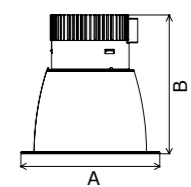

► | Size & Power & Lumen

4" 10W 880lm
6" 15W 1335lm
8" 18W 1620lm

► | Size AxBinch (AxBmm)

4" Ø5.39x1.90inch
(Ø137x48.2mm)
6" Ø6.80x1.90inch
(Ø172.8x48.2mm)
8" Ø8.80x1.90inch
(Ø223.6x48.2mm)

► | CCT

2700K | 3000K | 3500K | 4000K

JDL108

► | **Size & Power & Lumen**

4"	10W	1030lm
6"	15W	1575lm

► | **Size AxBinch (AxBmm)**

4"	Ø5.71x3.31inch (Ø145x84mm)
6"	Ø7.48x3.31inch (Ø190x84mm)

► | **CCT**

3000K | 3500K | 4000K | 5000K

JDL36

4"	Ø5.59x7.28inch (Ø142x185mm)
6"	Ø7.48x7.48inch (Ø190x190mm)
	Ø7.48x8.07inch (Ø190x205mm)
8"	Ø9.29x8.66inch (Ø236x220mm)
	Ø9.29x9.25inch (Ø236x235mm)
10"	Ø10.87x9.25inch (Ø276x235mm)

DL100A

DL100B

JDL100A | AC 120V | Wet Location | PF ≥ 0.9 | CRI ≥ 80 | DIM | 90°

► | **Size & Power & Lumen**

5"	10.5W	890lm
6"	14.2W	1165lm

► | **Size AxBinch (AxAxCmm)**

5"	5.39x5.39x1.65inch (137x137x41.9mm)
6"	Ø6.34x1.65inch (161x161x41.9mm)

► | **CCT**

2700K | 3000K | 3500K | 4000K