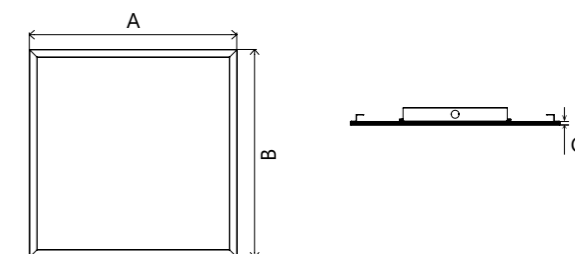

► | Size AxBxCinch (AxBxCmm)

2X2	23.74x23.74x0.32inch (603x603x8mm)
1X4	47.76x11.93x0.32inch (1213x303x8mm)
2X4	47.76x23.74x0.32inch (1213x603x8mm)