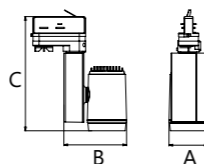

► | Cutout Cinch (mm)

2x2	23.03x23.03inch (585x585mm)
2x4	46.65x23.03inch (1185x585mm)

JTL16

► | Power & Lumen & Size AxBxCinch (AxBxCmm)

12W 950lm Ø2.44X3.94X7.17inch
(Ø62x100x182mm)

► | CCT

2700K | 3000K | 4000K | 5000K