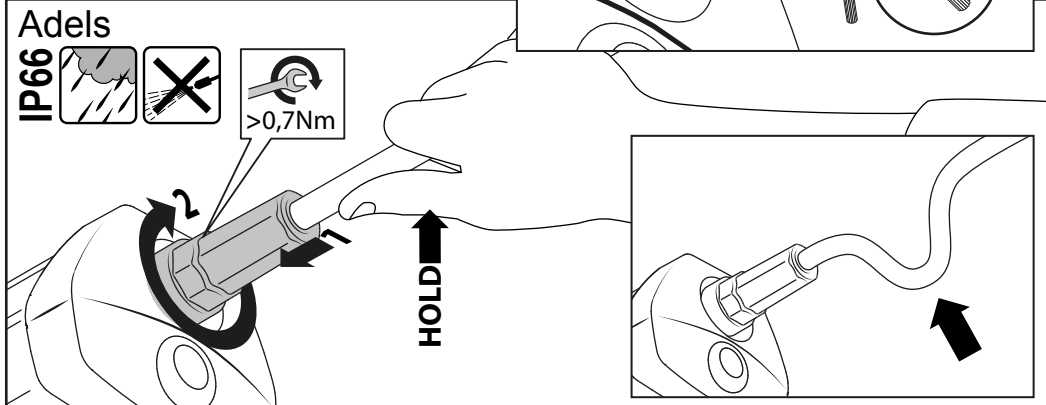

-
-
-
-
-

Installation instructions

Instructions de montage
Montageanleitung

IP65

Rezista Primo

L	Lf
600	300-450
1200	500-1050
1500	600-1350

Adels

Adels