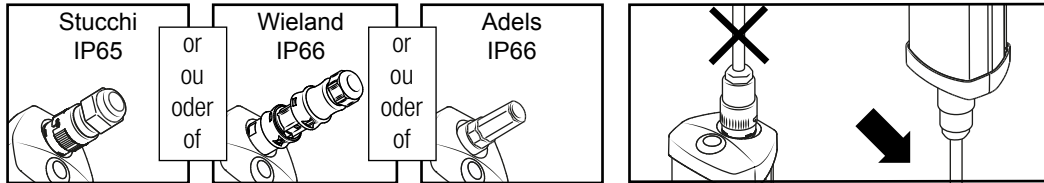

-
-
-
-
-

Installation instructions

Instructions de montage
Montageanleitung

IP65

Rezista Primo

L	Lf
600	300-450
1200	500-1050
1500	600-1350

Adels

Adels