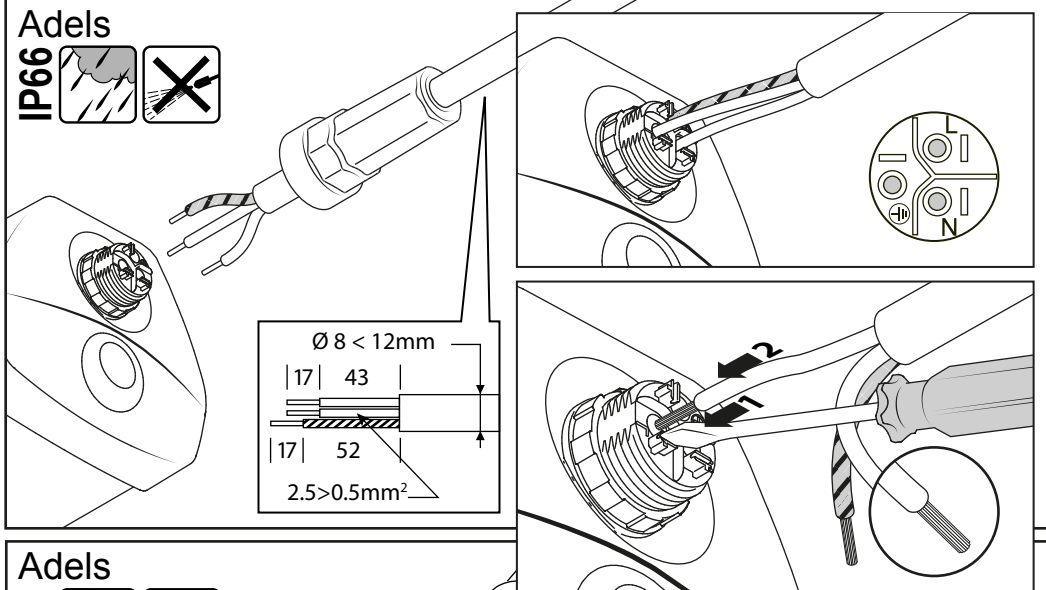

-
-
-
-
-

Installation instructions

Instructions de montage
Montageanleitung

IP65

Rezista Primo

L	Lf
600	300-450
1200	500-1050
1500	600-1350

Adels

Adels