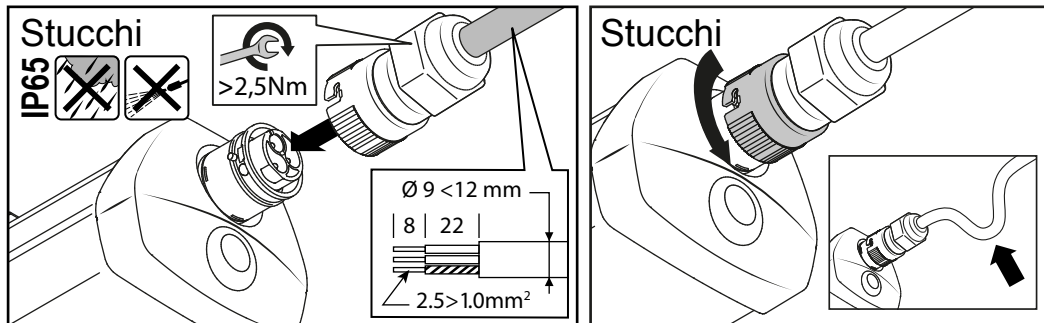

-
-
-
-
-

Installation instructions

Instructions de montage
Montageanleitung

IP65

Rezista Primo

L	Lf
600	300-450
1200	500-1050
1500	600-1350

Adels

Adels