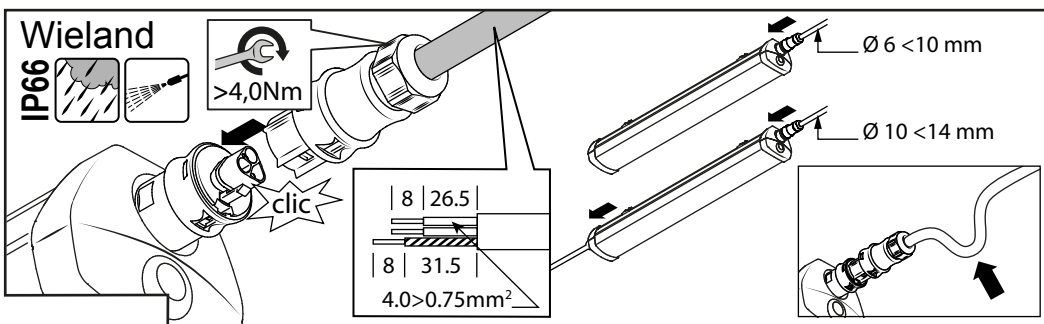

-
-
-
-
-

Installation instructions

Instructions de montage
Montageanleitung

IP65

Rezista Primo

L	Lf
600	300-450
1200	500-1050
1500	600-1350

Adels

Adels