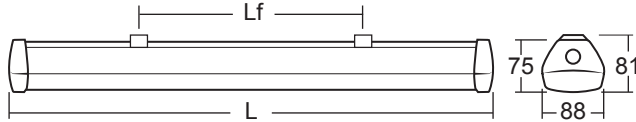

-
-
-
-
-

Installation instructions

Instructions de montage
Montageanleitung

IP65

Rezista Primo

L	Lf
600	300-450
1200	500-1050
1500	600-1350

Adels

Adels