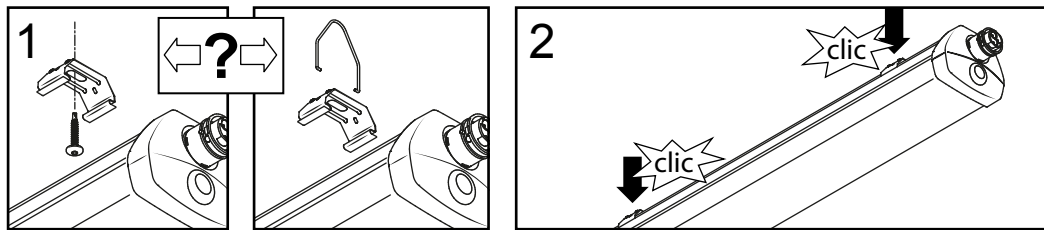

-
-
-
-
-

Installation instructions

Instructions de montage
Montageanleitung

IP65

Rezista Primo

L	Lf
600	300-450
1200	500-1050
1500	600-1350

Adels

Adels