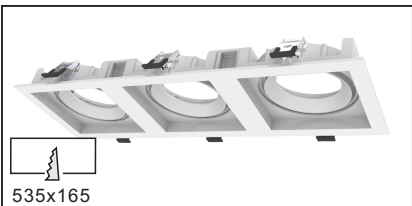

145~155
 Dimension:D165*H47mm
JIMS-BL150

165~175
 Dimension:D198*H63mm
JIMS-BL175

200~210
 Dimension:D230*H72mm
JIMS-BL210

145~150
 Dimension:D165*H34.02mm
JIMS-DL150

170~175
 Dimension:D198*H41.02mm
JIMS-DL175

165x165
 Dimension:L185*W185*H45mm
JIMS-GL0211

350x165
 Dimension:L370*W185*H45mm
JIMS-GL0221

535x165
 Dimension:L555*W185*H45mm
JIMS-GL0231

Dimension:D118*H118mm
JIMS-TL120

Jibe Interchangeable Modular System