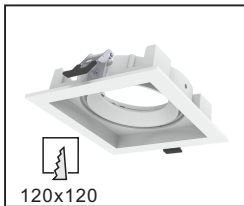

JIMS-M01

Power:12-20W
 CCT: 2700K/3000K/4000K/5000K
 Beam Angle: 15°/28°/36°
 CRI: Ra>80/Ra>90/Ra>95

100~105
 Dimension:D115*H35mm
JIMS-BL100

120~125
 Dimension:D132*H43mm
JIMS-BL120

100~105
 Dimension:D115*H24mm
JIMS-DL100

120~125
 Dimension:D132*H33.02mm
JIMS-DL120

Dimension:D90.4*H100mm
JIMS-TL90

120x120
 Dimension:L136*W136*H34.8mm
JIMS-GL0111

255x120
 Dimension:L272*W136*H34.8mm
JIMS-GL0121

390x120
 Dimension:L408*W136*H34.8mm
JIMS-GL0131