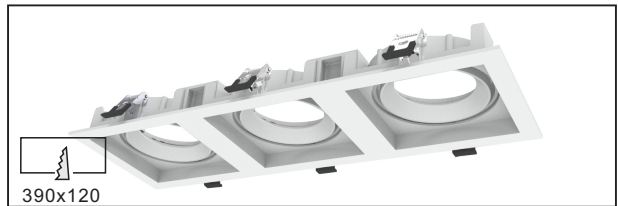

120~125
 Dimension:D132*H33.02mm
JIMS-DL120

Dimension:D90.4*H100mm
JIMS-TL90

120x120
 Dimension:L136*W136*H34.8mm
JIMS-GL0111

255x120
 Dimension:L272*W136*H34.8mm
JIMS-GL0121

390x120
 Dimension:L408*W136*H34.8mm
JIMS-GL0131

Dimension:L132*W132*H150mm
JIMS-GL0313

Dimension:L262*W132*H150mm
JIMS-GL0323

Dimension:L392*W132*H150mm
JIMS-GL0333

JIMS-M02

JIMS-M02

Power:20-28W
 CCT: 2700K/3000K/4000K/5000K
 Beam Angle: 15°/24°/40°/60°
 CRI: Ra>80/Ra>90/Ra>95

145~155
 Dimension:D165*H47mm
JIMS-BL150

165~175
 Dimension:D198*H63mm
JIMS-BL175

200~210
 Dimension:D230*H72mm
JIMS-BL210

145~150
 Dimension:D165*H34.02mm
JIMS-DL150

170~175
 Dimension:D198*H41.02mm
JIMS-DL175