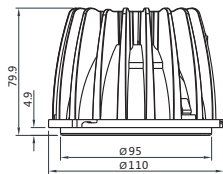

120~125
 Dimension:D132*H33.02mm
JIMS-DL120

Dimension:D90.4*H100mm
JIMS-TL90

120x120
 Dimension:L136*W136*H34.8mm
JIMS-GL0111

255x120
 Dimension:L272*W136*H34.8mm
JIMS-GL0121

390x120
 Dimension:L408*W136*H34.8mm
JIMS-GL0131

Dimension:L132*W132*H150mm
JIMS-GL0313

Dimension:L262*W132*H150mm
JIMS-GL0323

Dimension:L392*W132*H150mm
JIMS-GL0333

JIMS-M02

JIMS-M02

Power:20-28W
 CCT: 2700K/3000K/4000K/5000K
 Beam Angle: 15°/24°/40°/60°
 CRI: Ra>80/Ra>90/Ra>95

145~155
 Dimension:D165*H47mm
JIMS-BL150

165~175
 Dimension:D198*H63mm
JIMS-BL175

200~210
 Dimension:D230*H72mm
JIMS-BL210

145~150
 Dimension:D165*H34.02mm
JIMS-DL150

170~175
 Dimension:D198*H41.02mm
JIMS-DL175

165x165
 Dimension:L185*W185*H45mm
JIMS-GL0211

350x165
 Dimension:L370*W185*H45mm
JIMS-GL0221

535x165
 Dimension:L555*W185*H45mm
JIMS-GL0231

Dimension:D118*H118mm
JIMS-TL120

Jibe Interchangeable Modular System