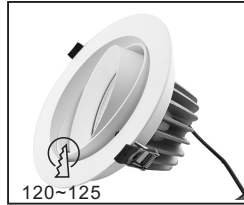

JIMS-M01

Power:12-20W
 CCT: 2700K/3000K/4000K/5000K
 Beam Angle: 15°/28°/36°
 CRI: Ra>80/Ra>90/Ra>95

100~105
 Dimension:D115*H35mm
JIMS-BL100

120~125
 Dimension:D132*H43mm
JIMS-BL120

100~105
 Dimension:D115*H24mm
JIMS-DL100

120~125
 Dimension:D132*H33.02mm
JIMS-DL120

Dimension:D90.4*H100mm
JIMS-TL90

120x120
 Dimension:L136*W136*H34.8mm
JIMS-GL0111

255x120
 Dimension:L272*W136*H34.8mm
JIMS-GL0121

390x120
 Dimension:L408*W136*H34.8mm
JIMS-GL0131