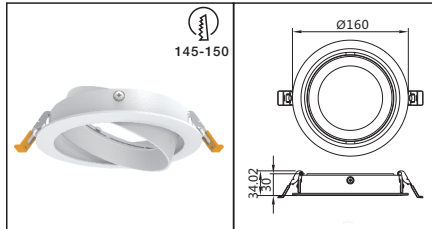

JIMS-DL150

Part Number	Housing
JIMS-DL150-W	RAL9016 Sandy White
JIMS-DL150-B	RAL9017 Sandy Black