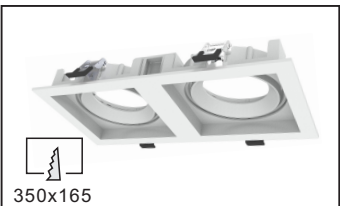

145~155
 Dimension:D165*H47mm
JIMS-BL150

165~175
 Dimension:D198*H63mm
JIMS-BL175

200~210
 Dimension:D230*H72mm
JIMS-BL210

145~150
 Dimension:D165*H34.02mm
JIMS-DL150

170~175
 Dimension:D198*H41.02mm
JIMS-DL175

165x165
 Dimension:L185*W185*H45mm
JIMS-GL0211

350x165
 Dimension:L370*W185*H45mm
JIMS-GL0221

535x165
 Dimension:L555*W185*H45mm
JIMS-GL0231

Dimension:D118*H118mm
JIMS-TL120

Jibe Interchangeable Modular System