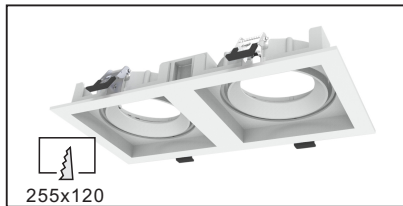

JIMS-M01

Power:12-20W
 CCT: 2700K/3000K/4000K/5000K
 Beam Angle: 15°/28°/36°
 CRI: Ra>80/Ra>90/Ra>95

100~105
 Dimension:D115*H35mm
JIMS-BL100

120~125
 Dimension:D132*H43mm
JIMS-BL120

100~105
 Dimension:D115*H24mm
JIMS-DL100

120~125
 Dimension:D132*H33.02mm
JIMS-DL120

Dimension:D90.4*H100mm
JIMS-TL90

120x120
 Dimension:L136*W136*H34.8mm
JIMS-GL0111

255x120
 Dimension:L272*W136*H34.8mm
JIMS-GL0121

390x120
 Dimension:L408*W136*H34.8mm
JIMS-GL0131