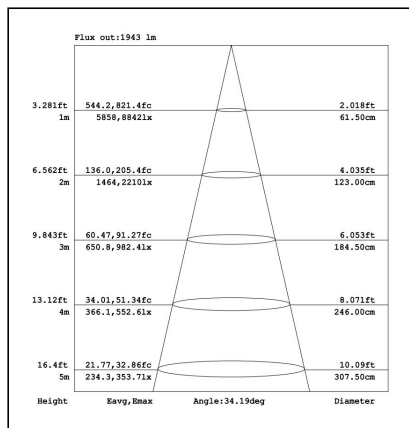

## Ordering Information:

Power	CRI	Beam Angle	Luminous	CCT	Housing	Part Number		
28W	>80	▲ 20°	3125 lm	3000K	○	JTL584-28W-830-W-15-A		
					●	JTL584-28W-830-B-15-A		
					3315 lm	4000K	○	JTL584-28W-840-W-15-A
						●	JTL584-28W-840-B-15-A	
		▲ 26°	3238 lm	3000K	○	JTL584-28W-830-W-24-A		
					●	JTL584-28W-830-B-24-A		
				3438 lm	4000K	○	JTL584-28W-840-W-24-A	
					●	JTL584-28W-840-B-24-A		
		▲ 36°	3237 lm	3000K	○	JTL584-28W-830-W-36-A		
					●	JTL584-28W-830-B-36-A		
				3451 lm	4000K	○	JTL584-28W-840-W-36-A	
					●	JTL584-28W-840-B-36-A		
	▲ 60°	3144 lm	3000K	○	JTL584-28W-830-W-60-A			
				●	JTL584-28W-830-B-60-A			
			3357 lm	4000K	○	JTL584-28W-840-W-60-A		
				●	JTL584-28W-840-B-60-A			
	>90	▲ 20°	2753 lm	3000K	○	JTL584-28W-930-W-20-A		
					●	JTL584-28W-930-B-20-A		
				2862lm	4000K	○	JTL584-28W-940-W-20-A	
					●	JTL584-28W-940-B-20-A		
		▲ 26°	2855 lm	3000K	○	JTL584-28W-930-W-26-A		
					●	JTL584-28W-930-B-26-A		
				2963 lm	4000K	○	JTL584-28W-940-W-26-A	
					●	JTL584-28W-940-B-26-A		
36°		2839 lm	3000K	○	JTL584-28W-930-W-36-A			
				●	JTL584-28W-930-B-36-A			
			2975lm	4000K	○	JTL584-28W-940-W-36-A		
				●	JTL584-28W-940-B-36-A			
60°	2771lm	3000K	○	JTL584-28W-930-W-60-A				
			●	JTL584-28W-930-B-60-A				
		2891lm	4000K	○	JTL584-28W-940-W-60-A			
			●	JTL584-28W-940-B-60-A				

Technical Data test pattern:

CRI80 15°

3000K

CRI80 24°

3000K

CRI80 36°

3000K

Installation instruction: