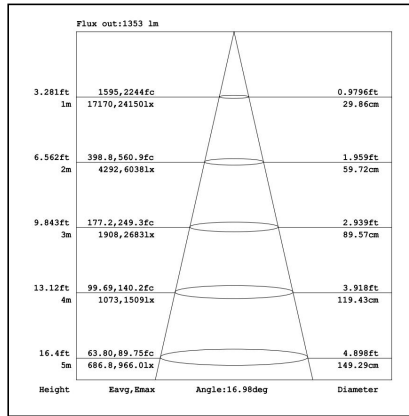

Technical Data test pattern:

CRI80 15°

3000K

CRI80 24°

3000K

CRI80 36°

3000K