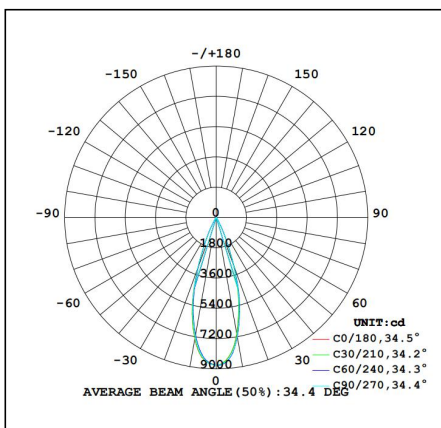

## Ordering Information:

Power	CRI	Beam Angle	Luminous	CCT	Housing	Part Number		
28W	>80	▲ 20°	3125 lm	3000K	○	JTL584-28W-830-W-15-A		
					●	JTL584-28W-830-B-15-A		
					3315 lm	4000K	○	JTL584-28W-840-W-15-A
						●	JTL584-28W-840-B-15-A	
		▲ 26°	3238 lm	3000K	○	JTL584-28W-830-W-24-A		
					●	JTL584-28W-830-B-24-A		
				3438 lm	4000K	○	JTL584-28W-840-W-24-A	
					●	JTL584-28W-840-B-24-A		
		▲ 36°	3237 lm	3000K	○	JTL584-28W-830-W-36-A		
					●	JTL584-28W-830-B-36-A		
				3451 lm	4000K	○	JTL584-28W-840-W-36-A	
					●	JTL584-28W-840-B-36-A		
	▲ 60°	3144 lm	3000K	○	JTL584-28W-830-W-60-A			
				●	JTL584-28W-830-B-60-A			
			3357 lm	4000K	○	JTL584-28W-840-W-60-A		
				●	JTL584-28W-840-B-60-A			
	>90	▲ 20°	2753 lm	3000K	○	JTL584-28W-930-W-20-A		
					●	JTL584-28W-930-B-20-A		
				2862lm	4000K	○	JTL584-28W-940-W-20-A	
					●	JTL584-28W-940-B-20-A		
		▲ 26°	2855 lm	3000K	○	JTL584-28W-930-W-26-A		
					●	JTL584-28W-930-B-26-A		
				2963 lm	4000K	○	JTL584-28W-940-W-26-A	
					●	JTL584-28W-940-B-26-A		
36°		2839 lm	3000K	○	JTL584-28W-930-W-36-A			
				●	JTL584-28W-930-B-36-A			
			2975lm	4000K	○	JTL584-28W-940-W-36-A		
				●	JTL584-28W-940-B-36-A			
60°	2771lm	3000K	○	JTL584-28W-930-W-60-A				
			●	JTL584-28W-930-B-60-A				
		2891lm	4000K	○	JTL584-28W-940-W-60-A			
			●	JTL584-28W-940-B-60-A				

Technical Data test pattern:

CRI80 15°

3000K

CRI80 24°

3000K

CRI80 36°

3000K

Installation instruction: