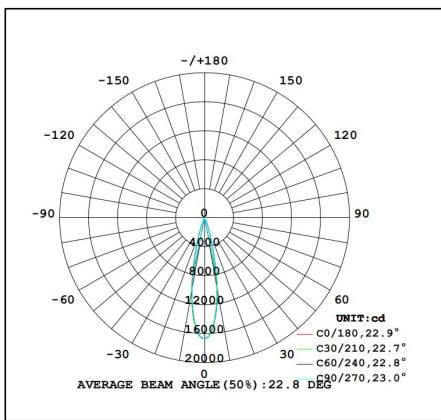

## Ordering Information:

Power	CRI	Beam Angle	Luminous	CCT	Housing	Part Number		
28W	>80	▲ 20°	3125 lm	3000K	○	JTL584-28W-830-W-15-A		
					●	JTL584-28W-830-B-15-A		
					3315 lm	4000K	○	JTL584-28W-840-W-15-A
						●	JTL584-28W-840-B-15-A	
		▲ 26°	3238 lm	3000K	○	JTL584-28W-830-W-24-A		
					●	JTL584-28W-830-B-24-A		
				3438 lm	4000K	○	JTL584-28W-840-W-24-A	
					●	JTL584-28W-840-B-24-A		
		▲ 36°	3237 lm	3000K	○	JTL584-28W-830-W-36-A		
					●	JTL584-28W-830-B-36-A		
				3451 lm	4000K	○	JTL584-28W-840-W-36-A	
					●	JTL584-28W-840-B-36-A		
	▲ 60°	3144 lm	3000K	○	JTL584-28W-830-W-60-A			
				●	JTL584-28W-830-B-60-A			
			3357 lm	4000K	○	JTL584-28W-840-W-60-A		
				●	JTL584-28W-840-B-60-A			
	>90	▲ 20°	2753 lm	3000K	○	JTL584-28W-930-W-20-A		
					●	JTL584-28W-930-B-20-A		
				2862lm	4000K	○	JTL584-28W-940-W-20-A	
					●	JTL584-28W-940-B-20-A		
		▲ 26°	2855 lm	3000K	○	JTL584-28W-930-W-26-A		
					●	JTL584-28W-930-B-26-A		
				2963 lm	4000K	○	JTL584-28W-940-W-26-A	
					●	JTL584-28W-940-B-26-A		
36°		2839 lm	3000K	○	JTL584-28W-930-W-36-A			
				●	JTL584-28W-930-B-36-A			
			2975lm	4000K	○	JTL584-28W-940-W-36-A		
				●	JTL584-28W-940-B-36-A			
60°	2771lm	3000K	○	JTL584-28W-930-W-60-A				
			●	JTL584-28W-930-B-60-A				
		2891lm	4000K	○	JTL584-28W-940-W-60-A			
			●	JTL584-28W-940-B-60-A				

Technical Data test pattern:

CRI80 15°

3000K

CRI80 24°

3000K

CRI80 36°

3000K

Installation instruction: