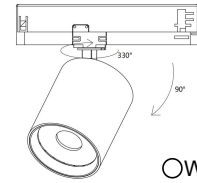

JTL58-28W

optical lens

Technical Parameters:

Name	Parameters
Light source:	COB
Input Voltage:	AC220~240V 50/60Hz
LED Current:	700mA, 35-37V
Operating temperature:	-20°C~40°C
Certificate:	CE/RoHS
Warranty:	3 years

○ White ● Black

Ordering Information:

Power	CRI	Beam Angle	Luminous	CCT	Housing	Part Number		
28W	>80	▲ 20°	3125 lm	3000K	○	JTL584-28W-830-W-15-A		
					●	JTL584-28W-830-B-15-A		
					3315 lm	4000K	○	JTL584-28W-840-W-15-A
						●	JTL584-28W-840-B-15-A	
		▲ 26°	3238 lm	3000K	○	JTL584-28W-830-W-24-A		
					●	JTL584-28W-830-B-24-A		
				3438 lm	4000K	○	JTL584-28W-840-W-24-A	
					●	JTL584-28W-840-B-24-A		
		▲ 36°	3237 lm	3000K	○	JTL584-28W-830-W-36-A		
					●	JTL584-28W-830-B-36-A		
				3451 lm	4000K	○	JTL584-28W-840-W-36-A	
					●	JTL584-28W-840-B-36-A		
	▲ 60°	3144 lm	3000K	○	JTL584-28W-830-W-60-A			
				●	JTL584-28W-830-B-60-A			
			3357 lm	4000K	○	JTL584-28W-840-W-60-A		
				●	JTL584-28W-840-B-60-A			
	>90	▲ 20°	2753 lm	3000K	○	JTL584-28W-930-W-20-A		
					●	JTL584-28W-930-B-20-A		
				2862lm	4000K	○	JTL584-28W-940-W-20-A	
					●	JTL584-28W-940-B-20-A		
		▲ 26°	2855 lm	3000K	○	JTL584-28W-930-W-26-A		
					●	JTL584-28W-930-B-26-A		
				2963 lm	4000K	○	JTL584-28W-940-W-26-A	
					●	JTL584-28W-940-B-26-A		
36°		2839 lm	3000K	○	JTL584-28W-930-W-36-A			
				●	JTL584-28W-930-B-36-A			
			2975lm	4000K	○	JTL584-28W-940-W-36-A		
				●	JTL584-28W-940-B-36-A			
60°	2771lm	3000K	○	JTL584-28W-930-W-60-A				
			●	JTL584-28W-930-B-60-A				
		2891lm	4000K	○	JTL584-28W-940-W-60-A			
			●	JTL584-28W-940-B-60-A