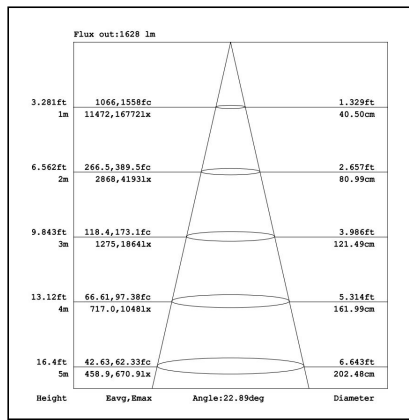

## Ordering Information:

Power	CRI	Beam Angle	Luminous	CCT	Housing	Part Number		
28W	>80	▲ 20°	3125 lm	3000K	○	JTL584-28W-830-W-15-A		
					●	JTL584-28W-830-B-15-A		
					3315 lm	4000K	○	JTL584-28W-840-W-15-A
						●	JTL584-28W-840-B-15-A	
		▲ 26°	3238 lm	3000K	○	JTL584-28W-830-W-24-A		
					●	JTL584-28W-830-B-24-A		
				3438 lm	4000K	○	JTL584-28W-840-W-24-A	
					●	JTL584-28W-840-B-24-A		
		▲ 36°	3237 lm	3000K	○	JTL584-28W-830-W-36-A		
					●	JTL584-28W-830-B-36-A		
				3451 lm	4000K	○	JTL584-28W-840-W-36-A	
					●	JTL584-28W-840-B-36-A		
	▲ 60°	3144 lm	3000K	○	JTL584-28W-830-W-60-A			
				●	JTL584-28W-830-B-60-A			
			3357 lm	4000K	○	JTL584-28W-840-W-60-A		
				●	JTL584-28W-840-B-60-A			
	>90	▲ 20°	2753 lm	3000K	○	JTL584-28W-930-W-20-A		
					●	JTL584-28W-930-B-20-A		
				2862lm	4000K	○	JTL584-28W-940-W-20-A	
					●	JTL584-28W-940-B-20-A		
		▲ 26°	2855 lm	3000K	○	JTL584-28W-930-W-26-A		
					●	JTL584-28W-930-B-26-A		
				2963 lm	4000K	○	JTL584-28W-940-W-26-A	
					●	JTL584-28W-940-B-26-A		
36°		2839 lm	3000K	○	JTL584-28W-930-W-36-A			
				●	JTL584-28W-930-B-36-A			
			2975lm	4000K	○	JTL584-28W-940-W-36-A		
				●	JTL584-28W-940-B-36-A			
60°	2771lm	3000K	○	JTL584-28W-930-W-60-A				
			●	JTL584-28W-930-B-60-A				
		2891lm	4000K	○	JTL584-28W-940-W-60-A			
			●	JTL584-28W-940-B-60-A				

Technical Data test pattern:

CRI80 15°

3000K

CRI80 24°

3000K

CRI80 36°

3000K

Installation instruction:

Packaging:

**Box**  
L210\*W175\*H90mm  
1pc/box  
GW: 0.7kg/box

**Outer carton**  
L430\*W365\*H390mm  
16pcs/CTN  
GW: 12kg/carton

**JIBE LIGHTING — HEADQUARTERS**  
Hogebrinkerweg 14V - 3871 KN Hoevelaken  
Netherlands Tel: +31 (0)33 844 7111  
info@jibe.lighting - www.jibe.lighting