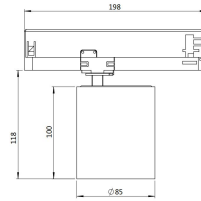

JTL58-28W

optical lens

Technical Parameters:

Name	Parameters
Light source:	COB
Input Voltage:	AC220~240V 50/60Hz
LED Current:	700mA, 35-37V
Operating temperature:	-20°C~40°C
Certificate:	CE/RoHS
Warranty:	3 years

○ White ● Black

Ordering Information:

Power	CRI	Beam Angle	Luminous	CCT	Housing	Part Number		
28W	>80	▲ 20°	3125 lm	3000K	○	JTL584-28W-830-W-15-A		
					●	JTL584-28W-830-B-15-A		
					3315 lm	4000K	○	JTL584-28W-840-W-15-A
						●	JTL584-28W-840-B-15-A	
		▲ 26°	3238 lm	3000K	○	JTL584-28W-830-W-24-A		
					●	JTL584-28W-830-B-24-A		
				3438 lm	4000K	○	JTL584-28W-840-W-24-A	
					●	JTL584-28W-840-B-24-A		
		▲ 36°	3237 lm	3000K	○	JTL584-28W-830-W-36-A		
					●	JTL584-28W-830-B-36-A		
				3451 lm	4000K	○	JTL584-28W-840-W-36-A	
					●	JTL584-28W-840-B-36-A		
	▲ 60°	3144 lm	3000K	○	JTL584-28W-830-W-60-A			
				●	JTL584-28W-830-B-60-A			
			3357 lm	4000K	○	JTL584-28W-840-W-60-A		
				●	JTL584-28W-840-B-60-A			
	>90	▲ 20°	2753 lm	3000K	○	JTL584-28W-930-W-20-A		
					●	JTL584-28W-930-B-20-A		
				2862lm	4000K	○	JTL584-28W-940-W-20-A	
					●	JTL584-28W-940-B-20-A		
		▲ 26°	2855 lm	3000K	○	JTL584-28W-930-W-26-A		
					●	JTL584-28W-930-B-26-A		
				2963 lm	4000K	○	JTL584-28W-940-W-26-A	
					●	JTL584-28W-940-B-26-A		
36°		2839 lm	3000K	○	JTL584-28W-930-W-36-A			
				●	JTL584-28W-930-B-36-A			
			2975lm	4000K	○	JTL584-28W-940-W-36-A		
				●	JTL584-28W-940-B-36-A			
60°	2771lm	3000K	○	JTL584-28W-930-W-60-A				
			●	JTL584-28W-930-B-60-A				
		2891lm	4000K	○	JTL584-28W-940-W-60-A			
			●	JTL584-28W-940-B-60-A