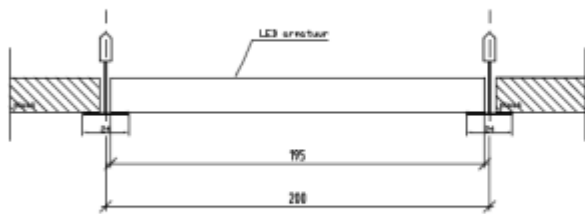

Doorsnede B