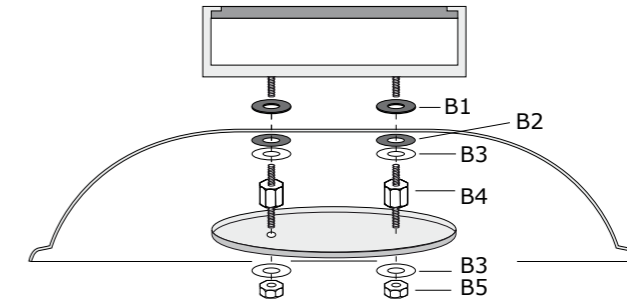

Venezia

B	Lid		Deckel
Pos.	Art. Nr.	Description	Beschreibung
B1	18.370.86	Protection washer lid handle	Schutz-Unterlagscheibe Deckelgriff
B2	18.370.76	Teflonwasher	U-Scheibe Teflon
B3	18.370.62	Washer	U-Scheibe
B4	18.370.39	Twin screw Lid handle	Zwillingschraube Deckelgriff
B5	18.370.43	Nut	Mutter

D	Valve assembly & Panel		Ventilsatz & Konsole
Pos.	Art. Nr.	Description	Beschreibung
D1	18.370.05	Screw	Schraube
D2	18.371.00	Screw	Schraube

F	Piezo electrode		Piezo-Elektrode
Pos.	Art. Nr.	Description	Beschreibung
F1	18.371.01	Screw	Schraube
F2	18.371.02	Washer	U-Scheibe
F3	18.371.03	Teflonwasher	U-Scheibe Teflon
F4	18.371.04	Spring washer	Federring
F5	18.370.48	Nut	Mutter
F6	18.371.11	Holder piezo electrode	Halterung Piezo Elektrode

Venezia

B