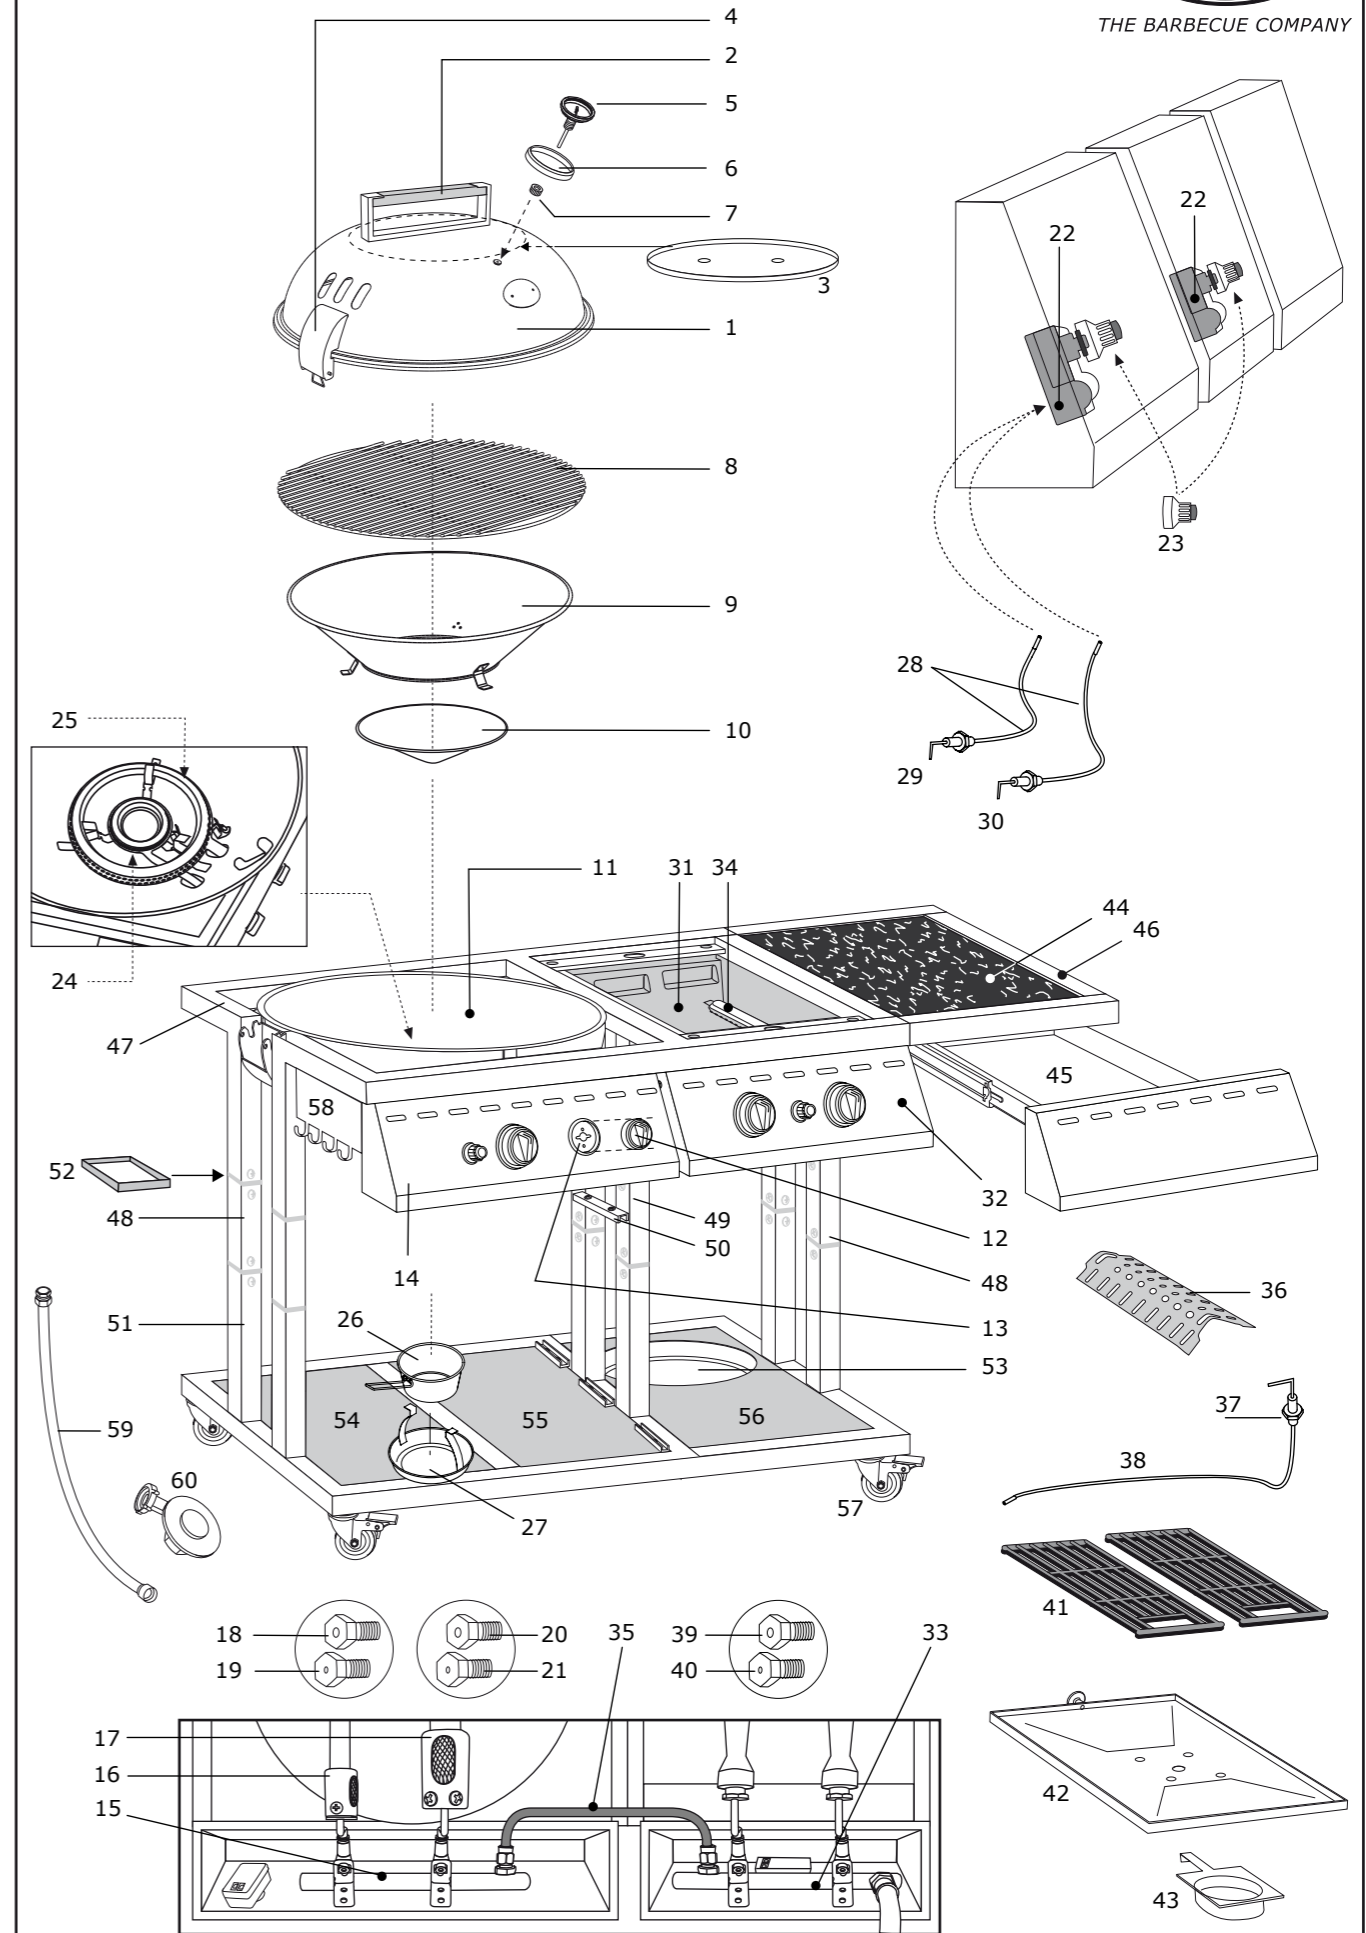

Attention

Please write your serial number on the backside of the manual for future reference. You will find the number on the data plate attached to the trolley or the bottom plate depending on the grill model. OUTDOORCHEF can only supply spare parts and honour warranty returns when the serial number is available.

Achtung

Bitte notieren Sie auf der Rückseite Ihrer Gebrauchsanweisung die Serien-Nummer. Je nach Grillmodell finden Sie die Nummer auf dem Datensticker, welcher sich entweder am Grillgestell oder auf der Bodenplatte befindet. OUTDOORCHEF kann Garantie und Ersatzteil-lieferungen nur mit der Serien-Nummer bearbeiten.

VENEZIA

THE BARBECUE COMPANY