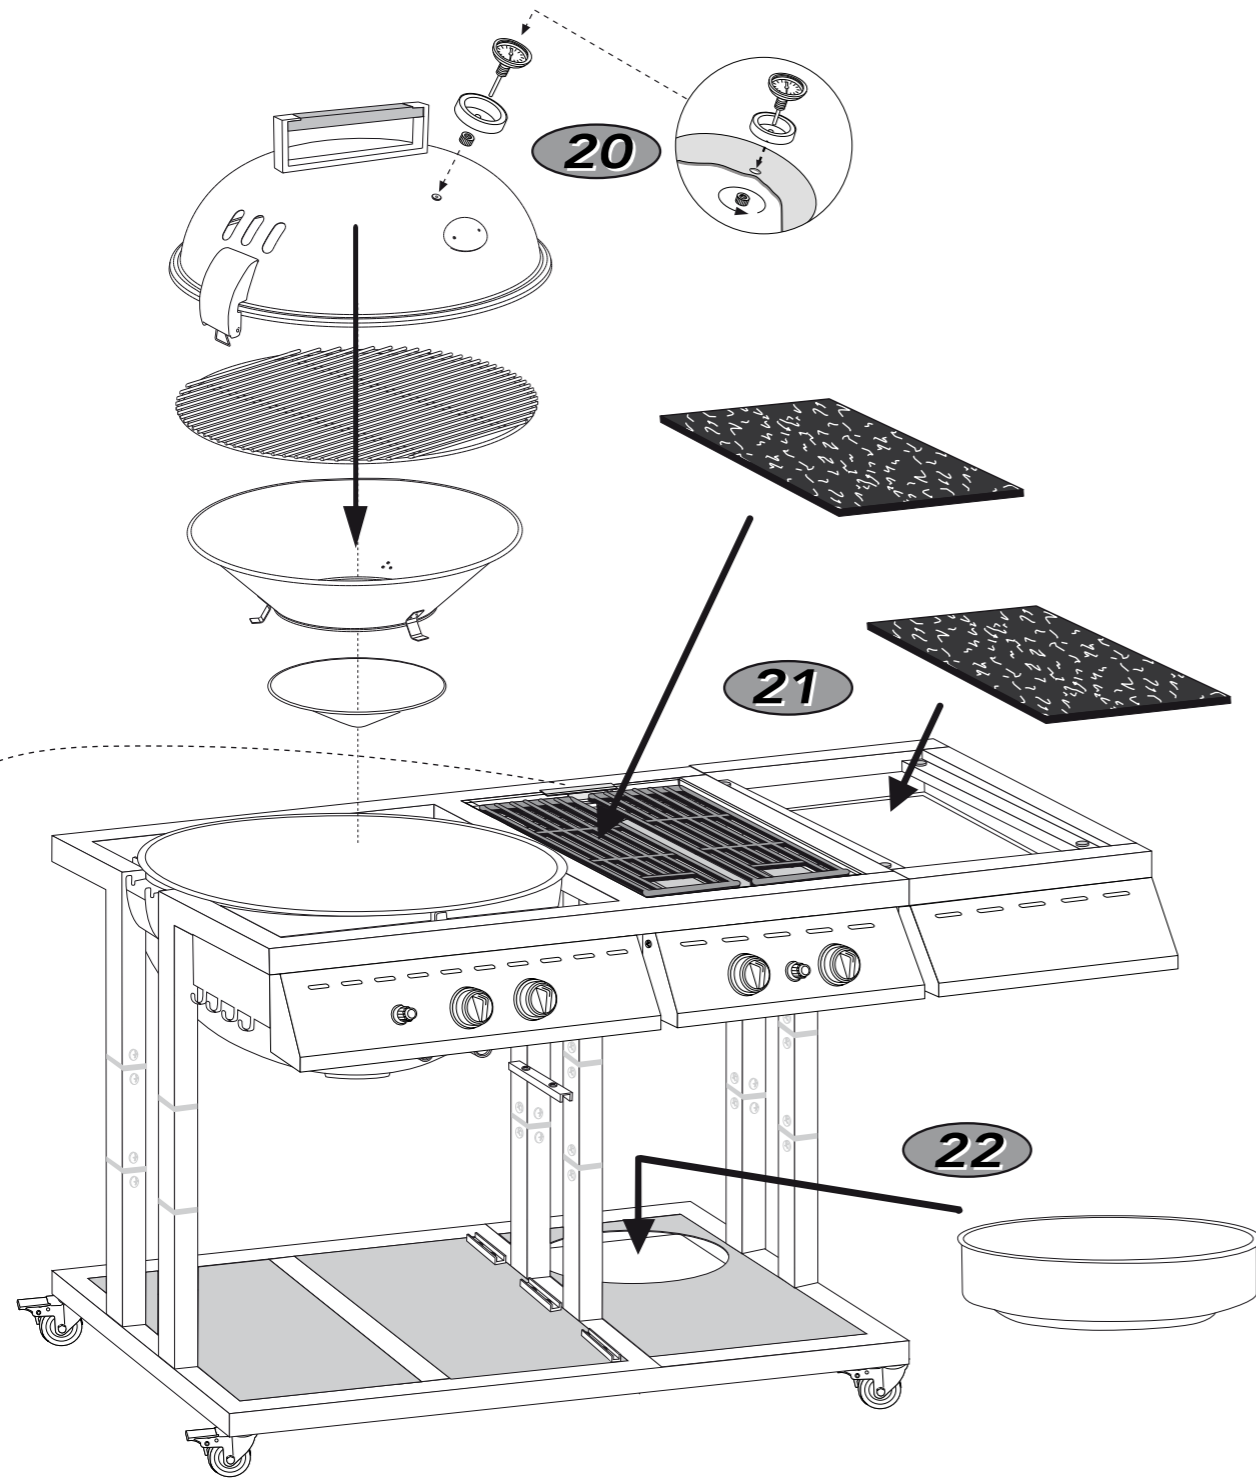

D	Valve assembly & Panel		Ventilsatz & Konsole
Pos.	Art. Nr.	Description	Beschreibung
D1	18.370.05	Screw	Schraube
D2	18.371.00	Screw	Schraube

F	Piezo electrode		Piezo-Elektrode
Pos.	Art. Nr.	Description	Beschreibung
F1	18.371.01	Screw	Schraube
F2	18.371.02	Washer	U-Scheibe
F3	18.371.03	Teflonwasher	U-Scheibe Teflon
F4	18.371.04	Spring washer	Federring
F5	18.370.48	Nut	Mutter
F6	18.371.11	Holder piezo electrode	Halterung Piezo Elektrode

Venezia 18.379.04

4x **N** (18.370.08)

9x **C** (18.370.62)

21x **I** (18.370.25)

4x **Z** (18.370.76)

6x **n** (18.370.26)

4x **G** (18.370.80)
Protection Pin reserve

2x **K** (18.370.05)