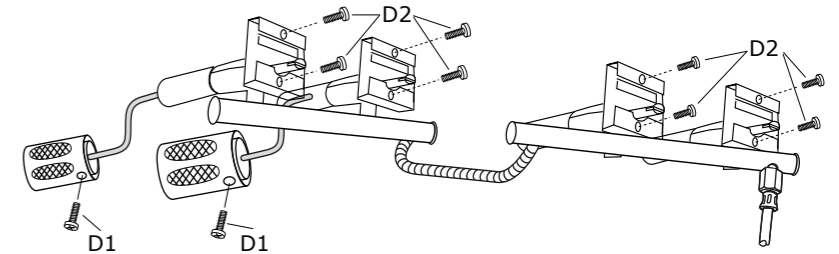

Venezia

B	Lid		Deckel
Pos.	Art. Nr.	Description	Beschreibung
B1	18.370.86	Protection washer lid handle	Schutz-Unterlagscheibe Deckelgriff
B2	18.370.76	Teflonwasher	U-Scheibe Teflon
B3	18.370.62	Washer	U-Scheibe
B4	18.370.39	Twin screw Lid handle	Zwillingschraube Deckelgriff
B5	18.370.43	Nut	Mutter

D	Valve assembly & Panel		Ventilsatz & Konsole
Pos.	Art. Nr.	Description	Beschreibung
D1	18.370.05	Screw	Schraube
D2	18.371.00	Screw	Schraube

F	Piezo electrode		Piezo-Elektrode
Pos.	Art. Nr.	Description	Beschreibung
F1	18.371.01	Screw	Schraube
F2	18.371.02	Washer	U-Scheibe
F3	18.371.03	Teflonwasher	U-Scheibe Teflon
F4	18.371.04	Spring washer	Federring
F5	18.370.48	Nut	Mutter
F6	18.371.11	Holder piezo electrode	Halterung Piezo Elektrode

Venezia

B

D

F