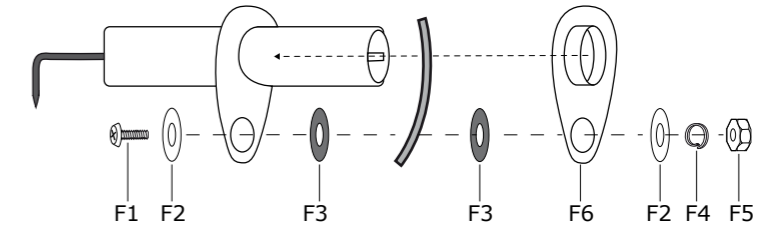

Venezia

B	Lid		Deckel
Pos.	Art. Nr.	Description	Beschreibung
B1	18.370.86	Protection washer lid handle	Schutz-Unterlagscheibe Deckelgriff
B2	18.370.76	Teflonwasher	U-Scheibe Teflon
B3	18.370.62	Washer	U-Scheibe
B4	18.370.39	Twin screw Lid handle	Zwillingschraube Deckelgriff
B5	18.370.43	Nut	Mutter

D	Valve assembly & Panel		Ventilsatz & Konsole
Pos.	Art. Nr.	Description	Beschreibung
D1	18.370.05	Screw	Schraube
D2	18.371.00	Screw	Schraube

F	Piezo electrode		Piezo-Elektrode
Pos.	Art. Nr.	Description	Beschreibung
F1	18.371.01	Screw	Schraube
F2	18.371.02	Washer	U-Scheibe
F3	18.371.03	Teflonwasher	U-Scheibe Teflon
F4	18.371.04	Spring washer	Federring
F5	18.370.48	Nut	Mutter
F6	18.371.11	Holder piezo electrode	Halterung Piezo Elektrode

Venezia

B

D

F