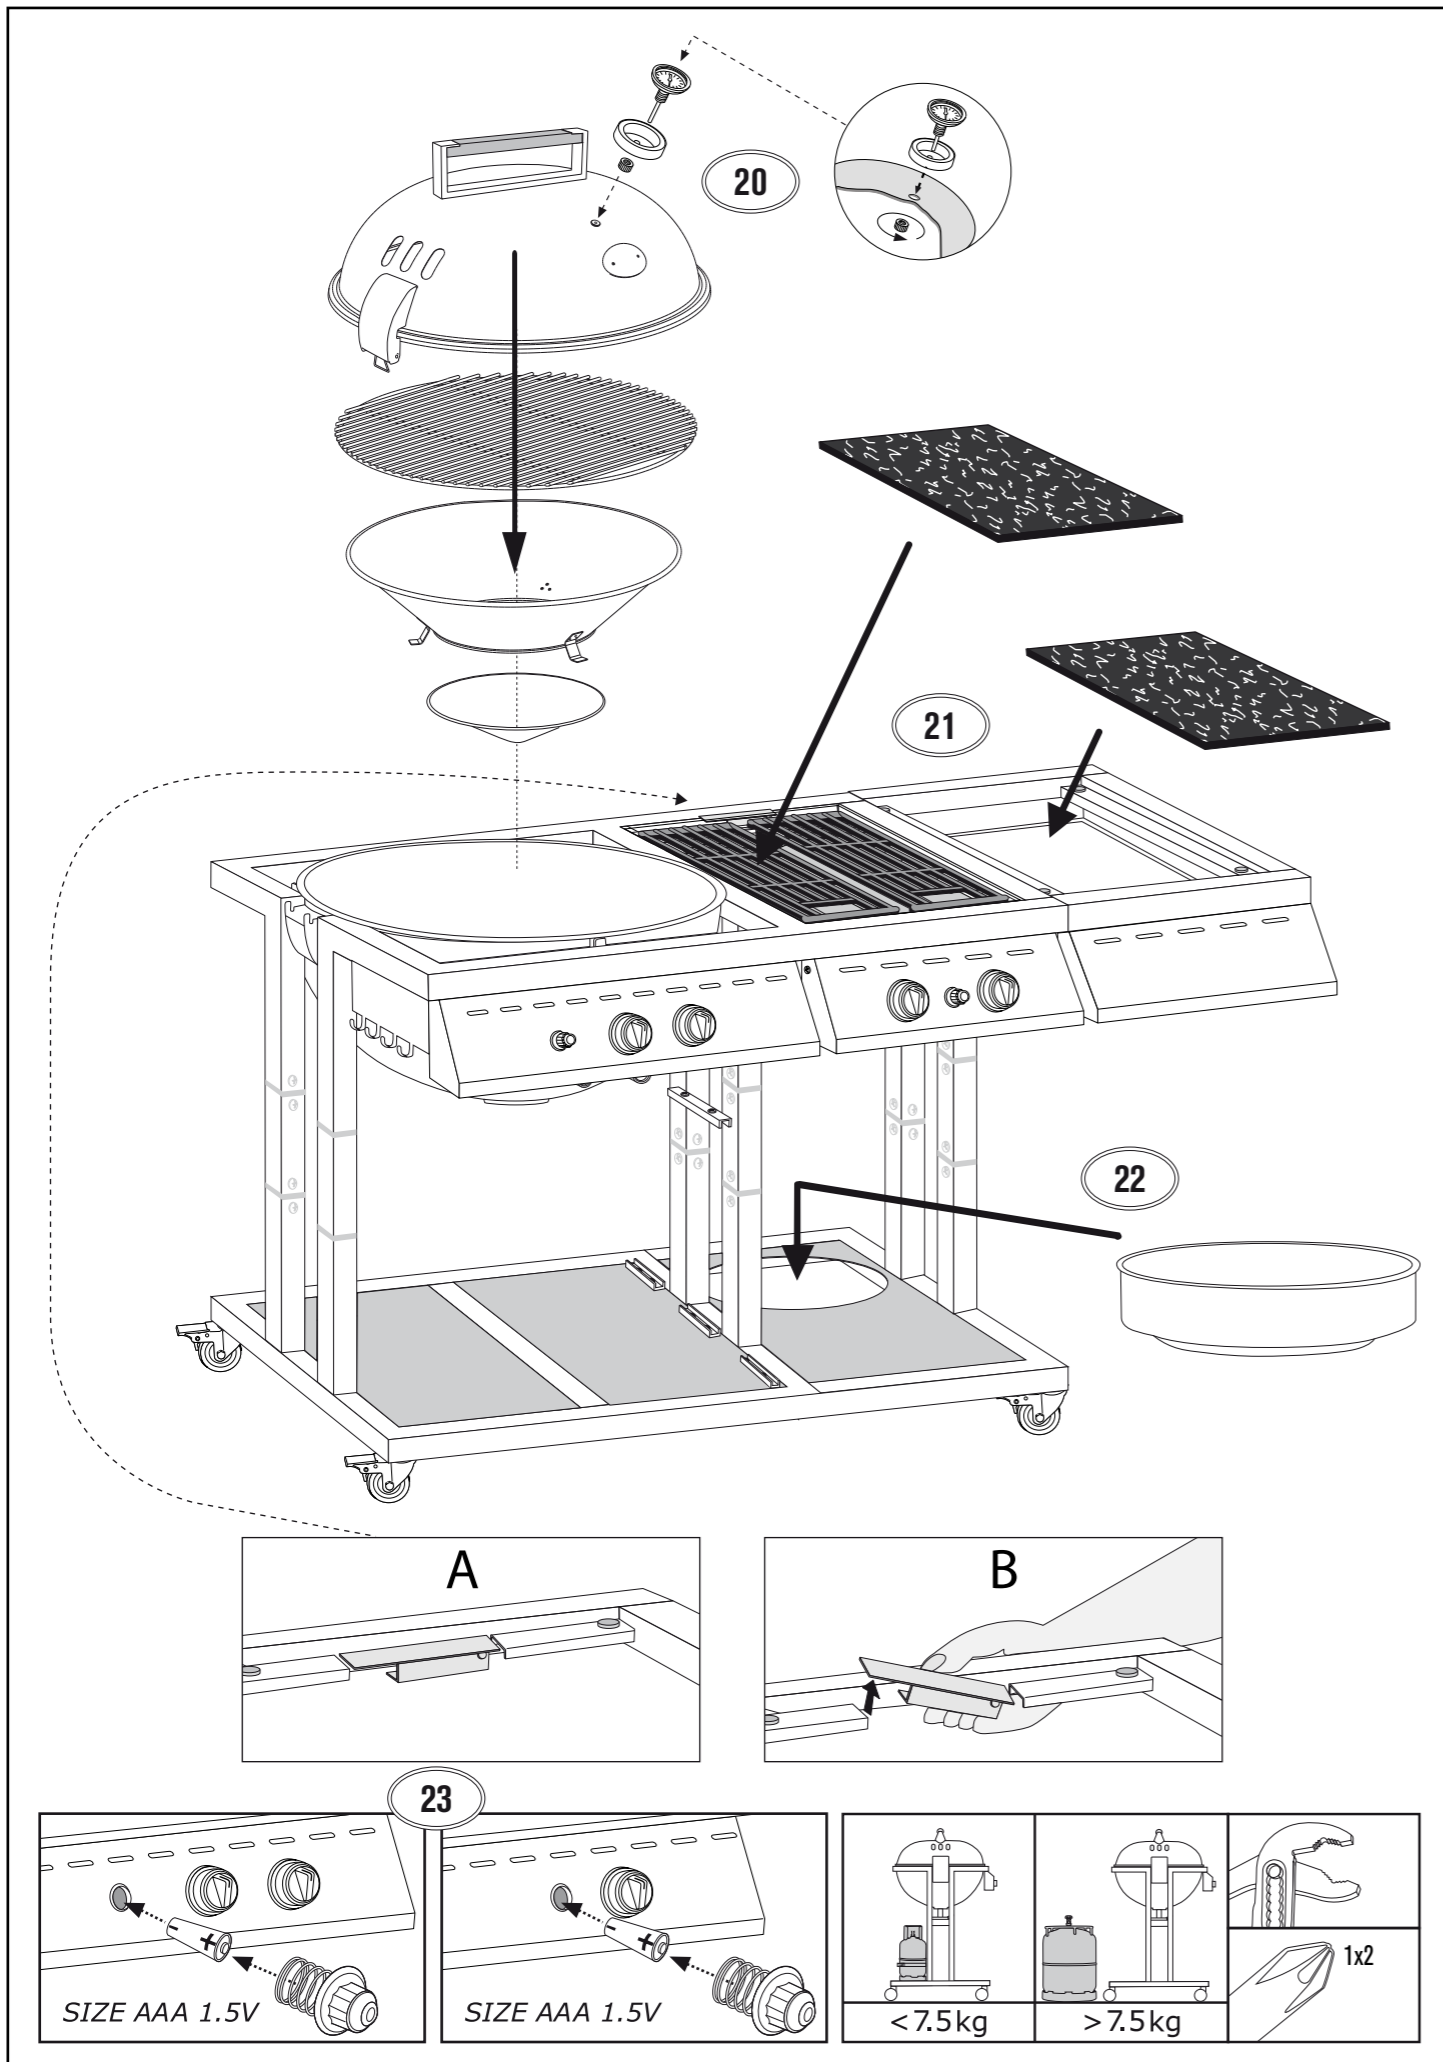

D	Valve assembly & Panel	Ventilsatz & Konsole	
Pos.	Art. Nr.	Description	Beschreibung
D1	18.370.05	Screw	Schraube
D2	18.371.00	Screw	Schraube

F	Piezo electrode	Piezo-Elektrode	
Pos.	Art. Nr.	Description	Beschreibung
F1	18.371.01	Screw	Schraube
F2	18.371.02	Washer	U-Scheibe
F3	18.371.03	Teflonwasher	U-Scheibe Teflon
F4	18.371.04	Spring washer	Federring
F5	18.370.48	Nut	Mutter
F6	18.371.11	Holder piezo electrode	Halterung Piezo Elektrode

VENEZIA 570G

6

7

VENEZIA 570G

18.379.04

4x **N** (18.370.08)

9x **C** (18.370.62)

21x **I** (18.370.25)

4x **Z** (18.370.76)

6x **n** (18.370.26)

4x **G** (18.370.80)
Protection Pin reserve

2x **K** (18.370.05)

1x **©** (18.370.87)

5x **H** (18.370.81)

2x **f** (18.370.21)

3x **K** (18.370.83)