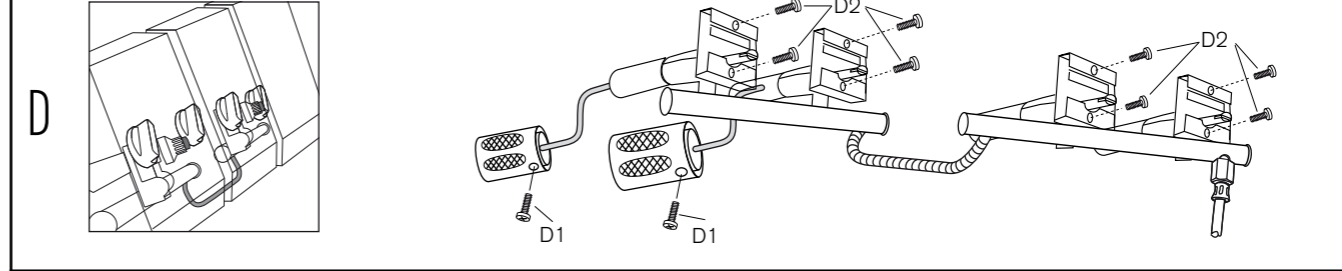

VENEZIA 570G

B	Lid	Deckel	
Pos.	Art. Nr.	Description	Beschreibung
B1	18.370.86	Protection washer lid handle	Schutz-Unterlagscheibe Deckelgriff
B2	18.370.76	Teflonwasher	U-Scheibe Teflon
B3	18.370.62	Washer	U-Scheibe
B4	18.370.39	Twin screw Lid handle	Zwillingsschraube Deckelgriff
B5	18.370.43	Nut	Mutter
B6	18.371.03	Teflonwasher	U-Scheibe Teflon
B7	18.371.02	Washer	U-Scheibe
B8	18.370.48	Nut	Mutter

D	Valve assembly & Panel	Ventilsatz & Konsole	
Pos.	Art. Nr.	Description	Beschreibung
D1	18.370.05	Screw	Schraube
D2	18.371.00	Screw	Schraube

F	Piezo electrode	Piezo-Elektrode	
Pos.	Art. Nr.	Description	Beschreibung
F1	18.371.01	Screw	Schraube
F2	18.371.02	Washer	U-Scheibe
F3	18.371.03	Teflonwasher	U-Scheibe Teflon
F4	18.371.04	Spring washer	Federring
F5	18.370.48	Nut	Mutter
F6	18.371.11	Holder piezo electrode	Halterung Piezo Elektrode

VENEZIA 570G