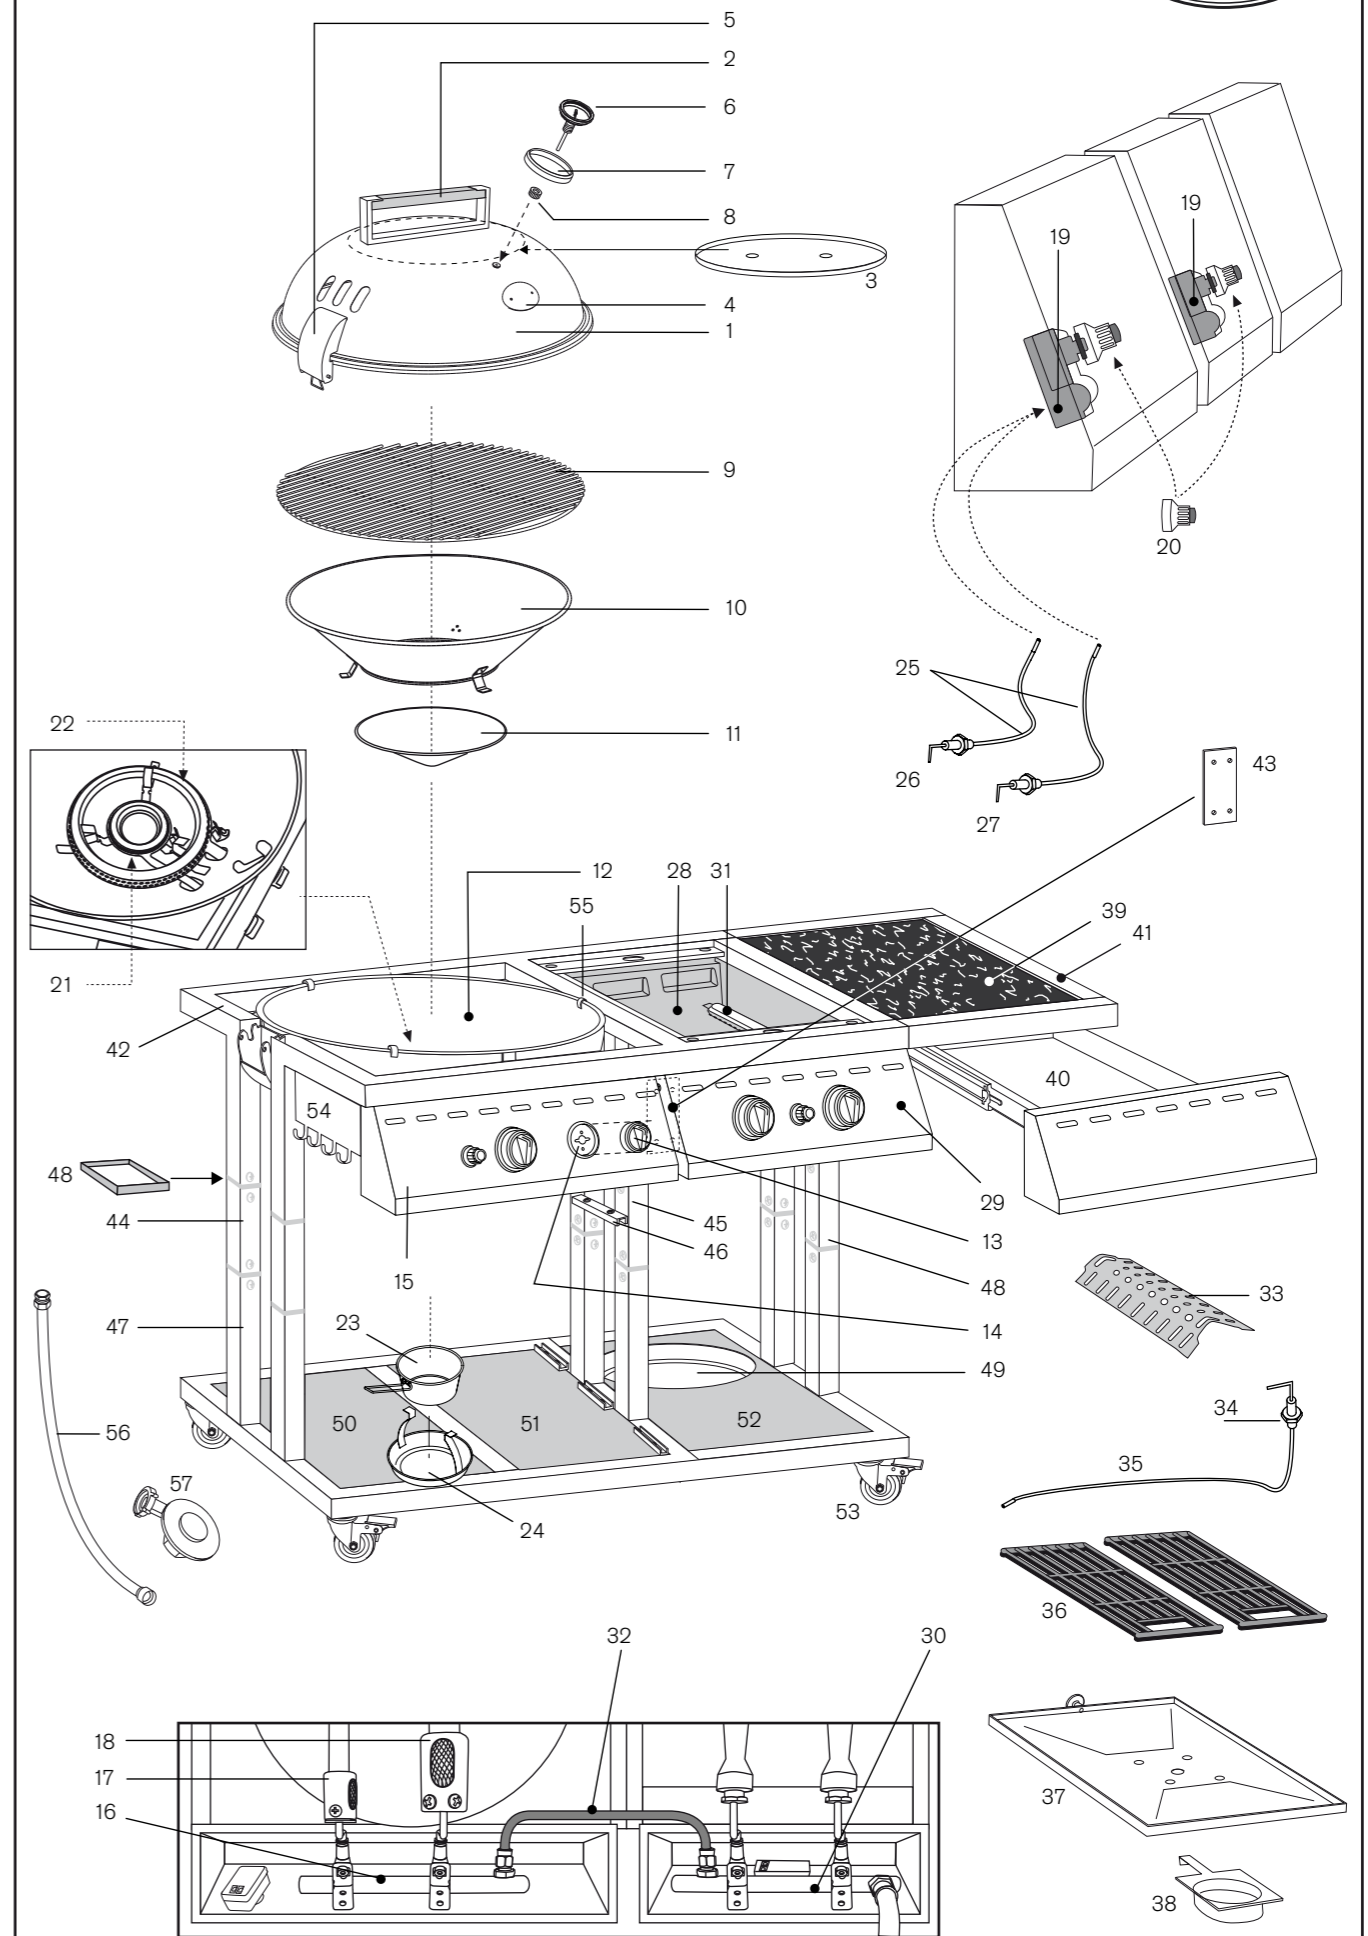

Attention

Please write your serial number on the backside of the manual for future reference. You will find the number on the data plate attached to the trolley or the bottom plate depending on the grill model. OUTDOORCHEF can only supply spare parts and honour warranty returns when the serial number is available.

Achtung

Bitte notieren Sie auf der Rückseite Ihrer Gebrauchsanweisung die Serien-Nummer. Je nach Grillmodell finden Sie die Nummer auf dem Datensticker, welcher sich entweder am Grillgestell oder auf der Bodenplatte befindet. OUTDOORCHEF kann Garantie und Ersatzteillieferungen nur mit der Serien-Nummer bearbeiten.

VENEZIA 570G