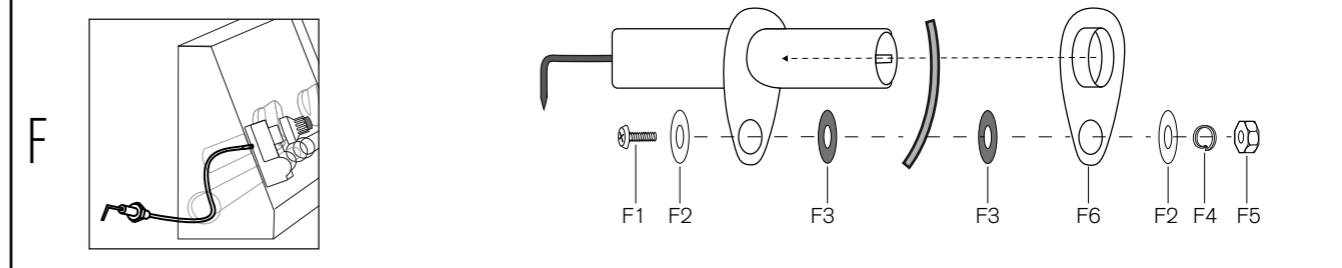

VENEZIA 570G

B	Lid	Deckel	
Pos.	Art. Nr.	Description	Beschreibung
B1	18.370.86	Protection washer lid handle	Schutz-Unterlagscheibe Deckelgriff
B2	18.370.76	Teflonwasher	U-Scheibe Teflon
B3	18.370.62	Washer	U-Scheibe
B4	18.370.39	Twin screw Lid handle	Zwillingsschraube Deckelgriff
B5	18.370.43	Nut	Mutter
B6	18.371.03	Teflonwasher	U-Scheibe Teflon
B7	18.371.02	Washer	U-Scheibe
B8	18.370.48	Nut	Mutter

D	Valve assembly & Panel	Ventilsatz & Konsole	
Pos.	Art. Nr.	Description	Beschreibung
D1	18.370.05	Screw	Schraube
D2	18.371.00	Screw	Schraube

F	Piezo electrode	Piezo-Elektrode	
Pos.	Art. Nr.	Description	Beschreibung
F1	18.371.01	Screw	Schraube
F2	18.371.02	Washer	U-Scheibe
F3	18.371.03	Teflonwasher	U-Scheibe Teflon
F4	18.371.04	Spring washer	Federring
F5	18.370.48	Nut	Mutter
F6	18.371.11	Holder piezo electrode	Halterung Piezo Elektrode

VENEZIA 570G