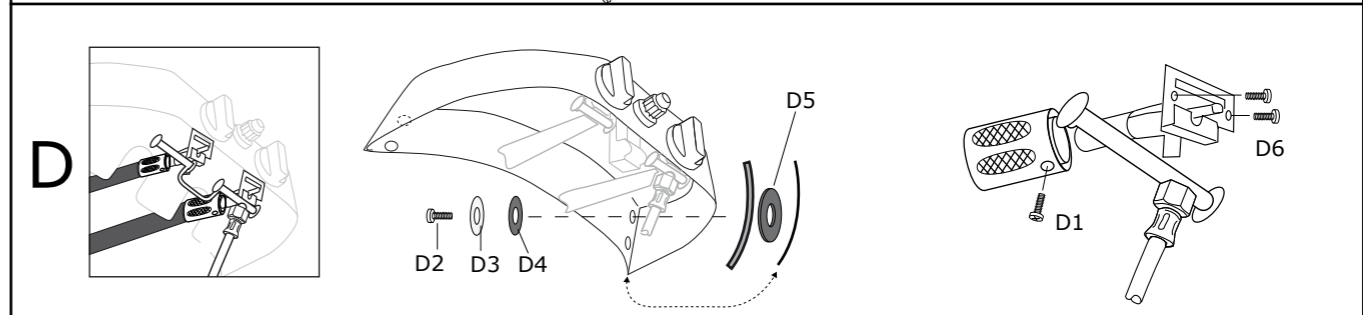

C	Lid Hinge	Deckelscharnier	
Pos.	Art. Nr.	Description	Beschreibung
C1	18.332.27	Lid hinge axle	Deckelscharnierachse
C2	18.370.40	Dome Nut	Hutmutter
C3	18.370.63	Washer	U-Scheibe
C4	18.370.76	Teflonwasher	U-Scheibe Teflon
C5	18.370.28	Lid hinge cover screw	Deckelscharnier-Abdeckungsschrauben

D	Valve assembly & Panel	Ventilsatz & Konsole	
Pos.	Art. Nr.	Description	Beschreibung
D1	18.370.05	Screw	Schraube
D2	18.371.01	Screw	Schraube
D3	18.371.02	Washer	U-Scheibe
D4	18.371.03	Teflonwasher	U-Scheibe Teflon
D5	18.370.86	Teflonwasher	U-Scheibe Teflon
D6	18.371.00	Screw	Schraube

E	Bowl	Kugel	
Pos.	Art. Nr.	Description	Beschreibung
E1	18.370.10	Screw	Schraube
E2	18.370.62	Washer	U-Scheibe
E3	18.370.76	Teflonwasher	U-Scheibe Teflon
E4	18.370.91	Protection washer bowl	Schutz-Unterlagscheibe Kugel
E5	18.370.68	Washer	U-Scheibe
E6	18.370.44	Wing nut	Flügelmutter

F	Piezo electrode	Piezo-Elektrode	
Pos.	Art. Nr.	Description	Beschreibung
F1	18.371.01	Screw	Schraube
F2	18.371.02	Washer	U-Scheibe
F3	18.371.03	Teflonwasher	U-Scheibe Teflon
F4	18.371.04	Spring washer	Federring
F5	18.370.48	Nut	Mutter
F6	18.371.11	Holder piezo electrode	Halterung Piezo Elektrode

G	Side Tablar & Bottom shelf	Seitentablar & Bodenrost	
Pos.	Art. Nr.	Description	Beschreibung
G1	18.371.05	Woodscrew	Holzschraube

Roma