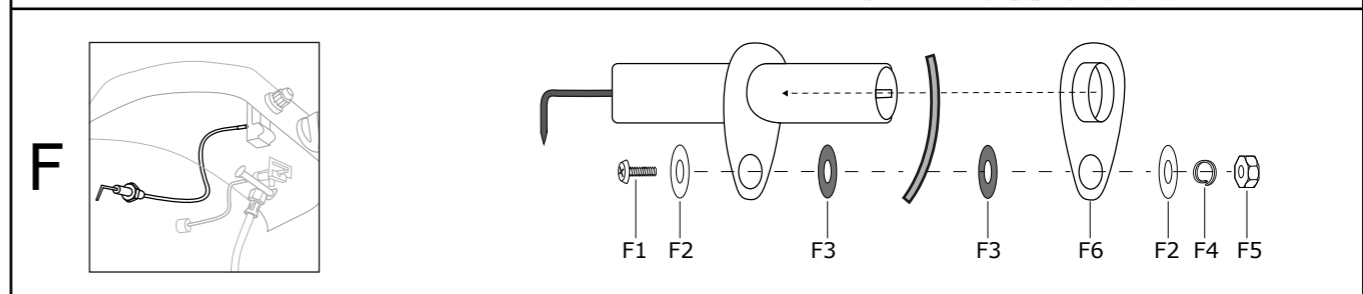

C	Lid Hinge	Deckelscharnier	
Pos.	Art. Nr.	Description	Beschreibung
C1	18.332.27	Lid hinge axle	Deckelscharnierachse
C2	18.370.40	Dome Nut	Hutmutter
C3	18.370.63	Washer	U-Scheibe
C4	18.370.76	Teflonwasher	U-Scheibe Teflon
C5	18.370.28	Lid hinge cover screw	Deckelscharnier-Abdeckungsschrauben

D	Valve assembly & Panel	Ventilsatz & Konsole	
Pos.	Art. Nr.	Description	Beschreibung
D1	18.370.05	Screw	Schraube
D2	18.371.01	Screw	Schraube
D3	18.371.02	Washer	U-Scheibe
D4	18.371.03	Teflonwasher	U-Scheibe Teflon
D5	18.370.86	Teflonwasher	U-Scheibe Teflon
D6	18.371.00	Screw	Schraube

E	Bowl	Kugel	
Pos.	Art. Nr.	Description	Beschreibung
E1	18.370.10	Screw	Schraube
E2	18.370.62	Washer	U-Scheibe
E3	18.370.76	Teflonwasher	U-Scheibe Teflon
E4	18.370.91	Protection washer bowl	Schutz-Unterlagscheibe Kugel
E5	18.370.68	Washer	U-Scheibe
E6	18.370.44	Wing nut	Flügelmutter

F	Piezo electrode	Piezo-Elektrode	
Pos.	Art. Nr.	Description	Beschreibung
F1	18.371.01	Screw	Schraube
F2	18.371.02	Washer	U-Scheibe
F3	18.371.03	Teflonwasher	U-Scheibe Teflon
F4	18.371.04	Spring washer	Federring
F5	18.370.48	Nut	Mutter
F6	18.371.11	Holder piezo electrode	Halterung Piezo Elektrode

G	Side Tablar & Bottom shelf	Seitentablar & Bodenrost	
Pos.	Art. Nr.	Description	Beschreibung
G1	18.371.05	Woodscrew	Holzschraube

Roma