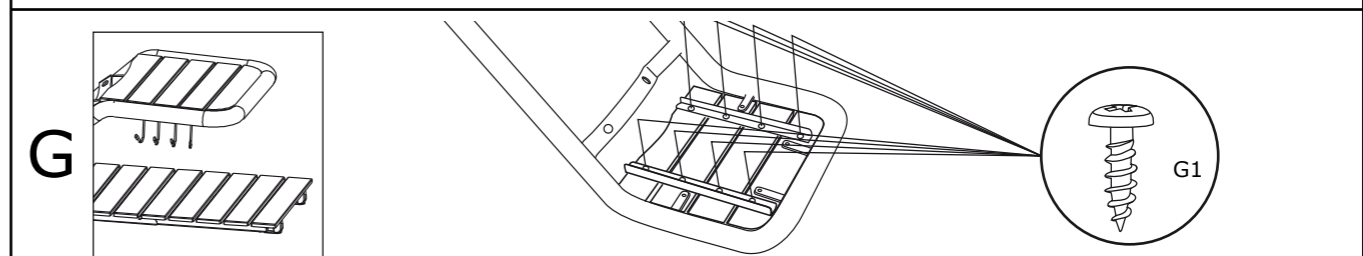

C	Lid Hinge	Deckelscharnier	
Pos.	Art. Nr.	Description	Beschreibung
C1	18.332.27	Lid hinge axle	Deckelscharnierachse
C2	18.370.40	Dome Nut	Hutmutter
C3	18.370.63	Washer	U-Scheibe
C4	18.370.76	Teflonwasher	U-Scheibe Teflon
C5	18.370.28	Lid hinge cover screw	Deckelscharnier-Abdeckungsschrauben

D	Valve assembly & Panel	Ventilsatz & Konsole	
Pos.	Art. Nr.	Description	Beschreibung
D1	18.370.05	Screw	Schraube
D2	18.371.01	Screw	Schraube
D3	18.371.02	Washer	U-Scheibe
D4	18.371.03	Teflonwasher	U-Scheibe Teflon
D5	18.370.86	Teflonwasher	U-Scheibe Teflon
D6	18.371.00	Screw	Schraube

E	Bowl	Kugel	
Pos.	Art. Nr.	Description	Beschreibung
E1	18.370.10	Screw	Schraube
E2	18.370.62	Washer	U-Scheibe
E3	18.370.76	Teflonwasher	U-Scheibe Teflon
E4	18.370.91	Protection washer bowl	Schutz-Unterlagscheibe Kugel
E5	18.370.68	Washer	U-Scheibe
E6	18.370.44	Wing nut	Flügelmutter

F	Piezo electrode	Piezo-Elektrode	
Pos.	Art. Nr.	Description	Beschreibung
F1	18.371.01	Screw	Schraube
F2	18.371.02	Washer	U-Scheibe
F3	18.371.03	Teflonwasher	U-Scheibe Teflon
F4	18.371.04	Spring washer	Federring
F5	18.370.48	Nut	Mutter
F6	18.371.11	Holder piezo electrode	Halterung Piezo Elektrode

G	Side Tablar & Bottom shelf	Seitentablar & Bodenrost	
Pos.	Art. Nr.	Description	Beschreibung
G1	18.371.05	Woodscrew	Holzschraube

Roma