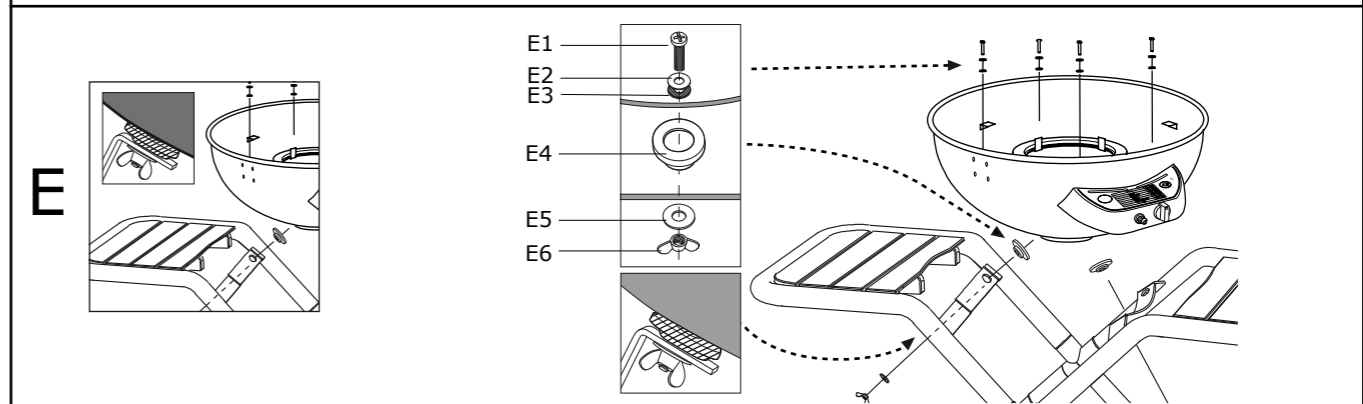

C	Lid Hinge	Deckelscharnier	
Pos.	Art. Nr.	Description	Beschreibung
C1	18.332.27	Lid hinge axle	Deckelscharnierachse
C2	18.370.40	Dome Nut	Hutmutter
C3	18.370.63	Washer	U-Scheibe
C4	18.370.76	Teflonwasher	U-Scheibe Teflon
C5	18.370.28	Lid hinge cover screw	Deckelscharnier-Abdeckungsschrauben

D	Valve assembly & Panel	Ventilsatz & Konsole	
Pos.	Art. Nr.	Description	Beschreibung
D1	18.370.05	Screw	Schraube
D2	18.371.01	Screw	Schraube
D3	18.371.02	Washer	U-Scheibe
D4	18.371.03	Teflonwasher	U-Scheibe Teflon
D5	18.370.86	Teflonwasher	U-Scheibe Teflon
D6	18.371.00	Screw	Schraube

E	Bowl	Kugel	
Pos.	Art. Nr.	Description	Beschreibung
E1	18.370.10	Screw	Schraube
E2	18.370.62	Washer	U-Scheibe
E3	18.370.76	Teflonwasher	U-Scheibe Teflon
E4	18.370.91	Protection washer bowl	Schutz-Unterlagscheibe Kugel
E5	18.370.68	Washer	U-Scheibe
E6	18.370.44	Wing nut	Flügelmutter

F	Piezo electrode	Piezo-Elektrode	
Pos.	Art. Nr.	Description	Beschreibung
F1	18.371.01	Screw	Schraube
F2	18.371.02	Washer	U-Scheibe
F3	18.371.03	Teflonwasher	U-Scheibe Teflon
F4	18.371.04	Spring washer	Federring
F5	18.370.48	Nut	Mutter
F6	18.371.11	Holder piezo electrode	Halterung Piezo Elektrode

G	Side Tablar & Bottom shelf	Seitentablar & Bodenrost	
Pos.	Art. Nr.	Description	Beschreibung
G1	18.371.05	Woodscrew	Holzschraube

Roma