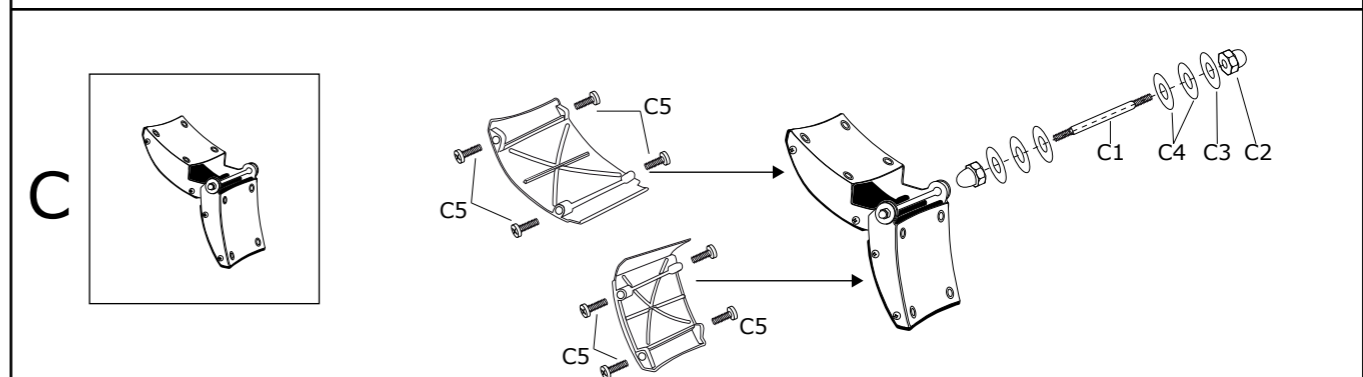

C	Lid Hinge	Deckelscharnier	
Pos.	Art. Nr.	Description	Beschreibung
C1	18.332.27	Lid hinge axle	Deckelscharnierachse
C2	18.370.40	Dome Nut	Hutmutter
C3	18.370.63	Washer	U-Scheibe
C4	18.370.76	Teflonwasher	U-Scheibe Teflon
C5	18.370.28	Lid hinge cover screw	Deckelscharnier-Abdeckungsschrauben

D	Valve assembly & Panel	Ventilsatz & Konsole	
Pos.	Art. Nr.	Description	Beschreibung
D1	18.370.05	Screw	Schraube
D2	18.371.01	Screw	Schraube
D3	18.371.02	Washer	U-Scheibe
D4	18.371.03	Teflonwasher	U-Scheibe Teflon
D5	18.370.86	Teflonwasher	U-Scheibe Teflon
D6	18.371.00	Screw	Schraube

E	Bowl	Kugel	
Pos.	Art. Nr.	Description	Beschreibung
E1	18.370.10	Screw	Schraube
E2	18.370.62	Washer	U-Scheibe
E3	18.370.76	Teflonwasher	U-Scheibe Teflon
E4	18.370.91	Protection washer bowl	Schutz-Unterlagscheibe Kugel
E5	18.370.68	Washer	U-Scheibe
E6	18.370.44	Wing nut	Flügelmutter

F	Piezo electrode	Piezo-Elektrode	
Pos.	Art. Nr.	Description	Beschreibung
F1	18.371.01	Screw	Schraube
F2	18.371.02	Washer	U-Scheibe
F3	18.371.03	Teflonwasher	U-Scheibe Teflon
F4	18.371.04	Spring washer	Federring
F5	18.370.48	Nut	Mutter
F6	18.371.11	Holder piezo electrode	Halterung Piezo Elektrode

G	Side Tablar & Bottom shelf	Seitentablar & Bodenrost	
Pos.	Art. Nr.	Description	Beschreibung
G1	18.371.05	Woodscrew	Holzschraube

Roma