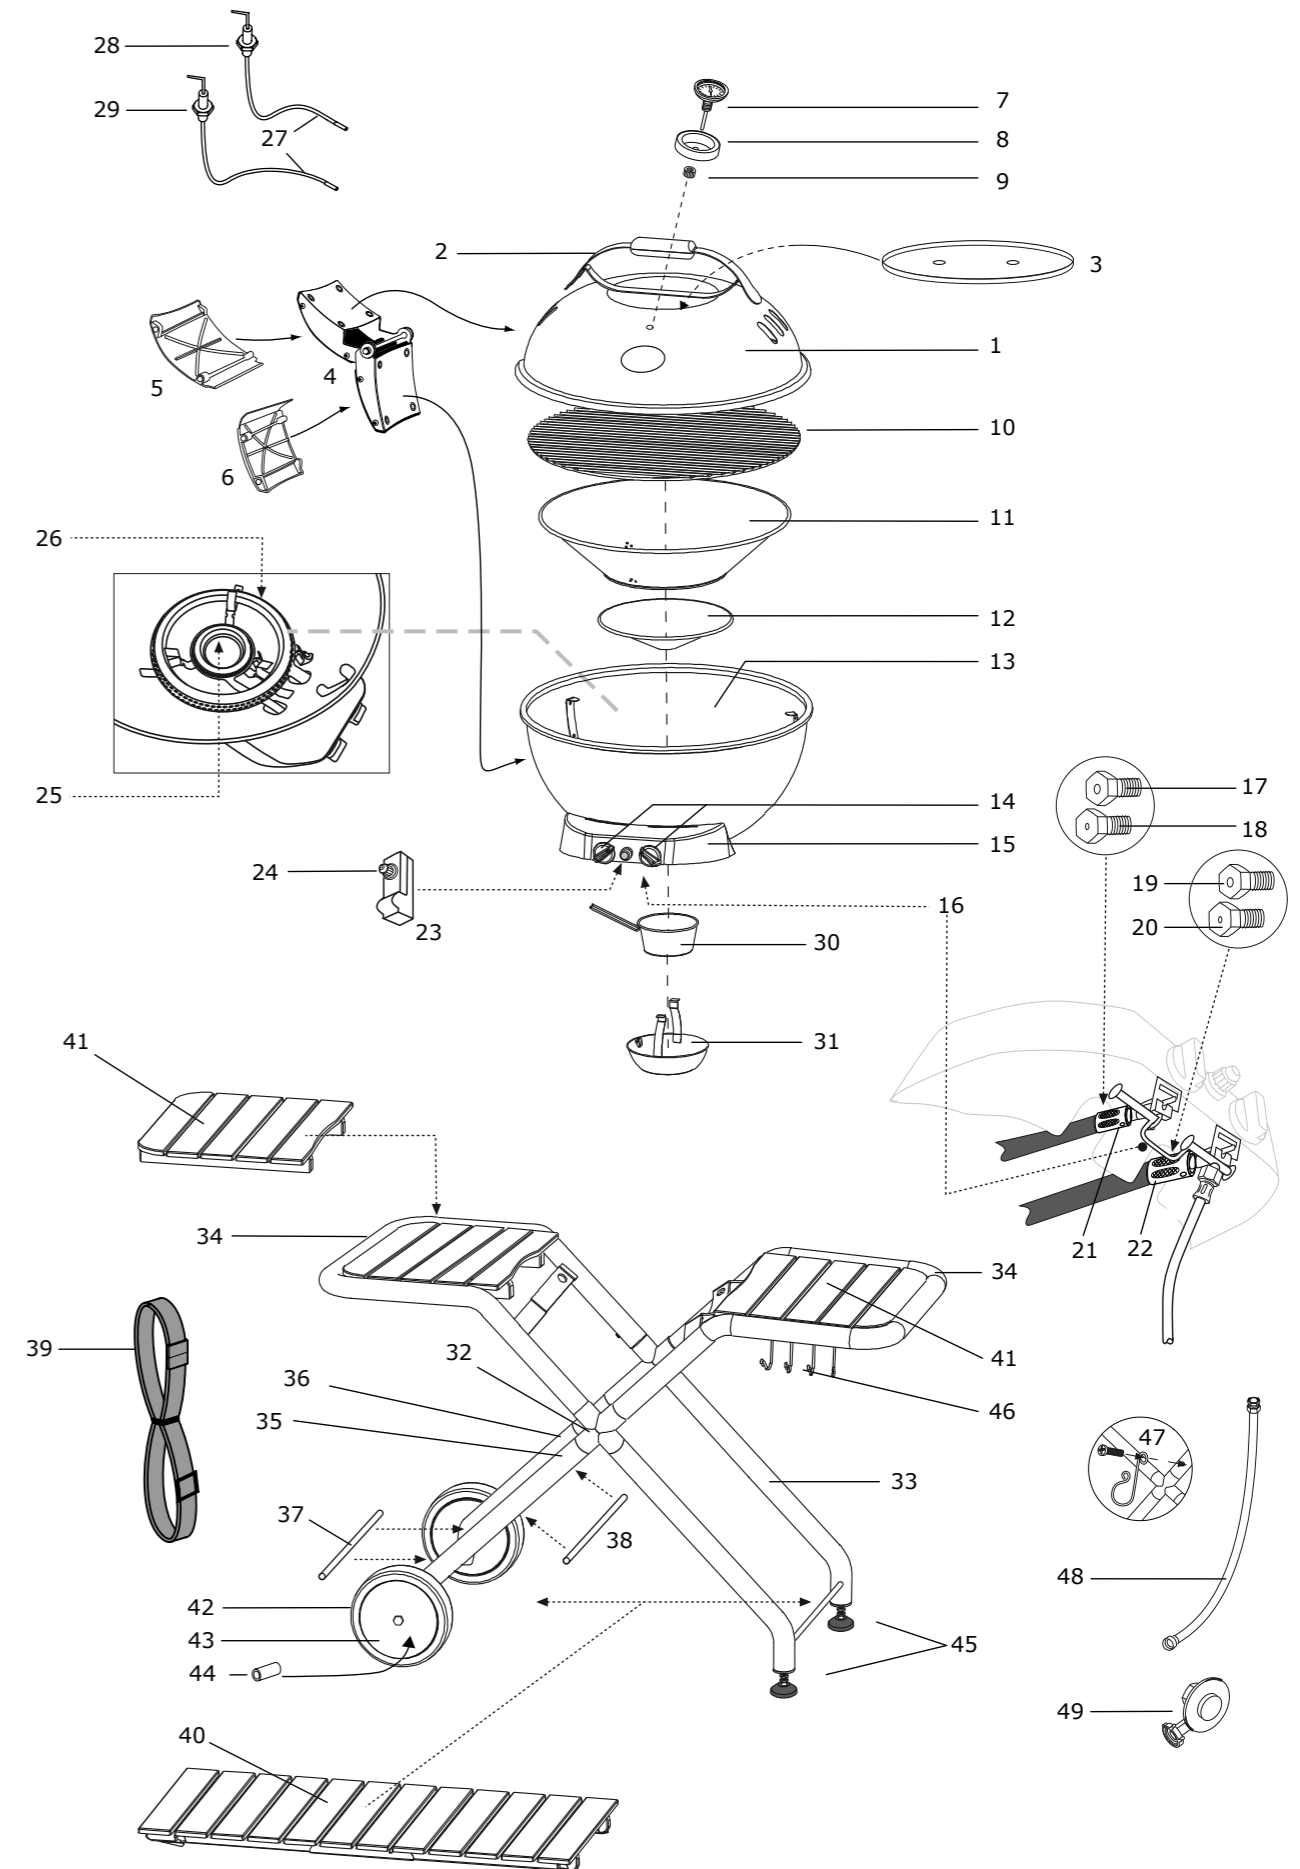

Attention

Please write your serial number on the backside of the manual for future reference. You will find the number on the data plate attached to the trolley or the bottom plate depending on the grill model. OUTDOORCHEF can only supply spare parts and honour warranty returns when the serial number is available.

Achtung

Bitte notieren Sie auf der Rückseite Ihrer Gebrauchsanweisung die Serien-Nummer. Je nach Grillmodell finden Sie die Nummer auf dem Datensticker, welcher sich entweder am Grillgestell oder auf der Bodenplatte befindet. OUTDOORCHEF kann Garantie und Ersatzteillieferungen nur mit der Serien-Nummer bearbeiten.

Roma